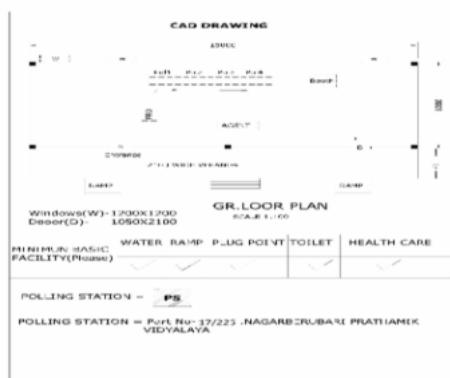

নির্বাচক নিবন্ধন আধিকারিকের স্বাক্ষর

Nazri Naksha

Google Map View

Polling Station Building Front View

Polling Station Front View

Cad View

Key MAP View

1 নাম : মজিবর হক পিতার নাম: ফইমদ্দিন বাড়ির নং : n0144 বয়স : 54 লিঙ্গ : পুরুষ ফটো উপলব্ধ	WB/03/020/420084	2 নাম : সাহের বানু স্বামীর নাম: ওবিজ্জদীন মোহম্মদ বাড়ির নং : এন0145 বয়স : 26 লিঙ্গ : মহিলা ফটো উপলব্ধ	NGW2687507	3 নাম : আব্দুল মহঃ পিতার নাম: ভোলা বাড়ির নং : n0079 বয়স : 59 লিঙ্গ : পুরুষ ফটো উপলব্ধ	WB/03/020/420676
4 নাম : মঞ্জুরা বেগম স্বামীর নাম: রহিবুল রহমান বাড়ির নং : n0144 বয়স : 36 লিঙ্গ : মহিলা ফটো উপলব্ধ	NGW1371665	5 নাম : মেহেরুন খাতুন স্বামীর নাম: আজিরুদ্দিন মহঃ বাড়ির নং : n0004 বয়স : 31 লিঙ্গ : মহিলা ফটো উপলব্ধ	NGW2235364	6 নাম : লায়লা বেগম স্বামীর নাম: মমিনুল ইসলাম বাড়ির নং : n0075 বয়স : 30 লিঙ্গ : মহিলা ফটো উপলব্ধ	NGW1856657
7 নাম : গোবিন্দ রায় পিতার নাম: রবীন্দ্র নাথ রায় বাড়ির নং : এন0187 বয়স : 21 লিঙ্গ : পুরুষ ফটো উপলব্ধ	NGW2788537	8 নাম : ফুলজানী খাতুন স্বামীর নাম: জহিরুদ্দিন মহঃ বাড়ির নং : n0142 বয়স : 59 লিঙ্গ : মহিলা ফটো উপলব্ধ	WB/03/020/420288	9 নাম : বিশ্বনাথ রায় পিতার নাম: কুলেন রায় বাড়ির নং : n0047 বয়স : 36 লিঙ্গ : পুরুষ ফটো উপলব্ধ	NGW1250059
10 নাম : আলাউদ্দিন হক মায়ের নাম: আলোয়া খাতুন বাড়ির নং : n0001 বয়স : 43 লিঙ্গ : পুরুষ ফটো উপলব্ধ	KZC2429090	11 নাম : নূর মিনা বেগম স্বামীর নাম: আলাউদ্দিন হক বাড়ির নং : n0001 বয়স : 39 লিঙ্গ : মহিলা ফটো উপলব্ধ	NGW1371228	12 নাম : পায়েল খাতুন পিতার নাম: আবু কালাম সরকার বাড়ির নং : এন0187 বয়স : 25 লিঙ্গ : মহিলা ফটো উপলব্ধ	NEV2472439
13 নাম : মমিনুল ইসলাম পিতার নাম: আকবর আলী বাড়ির নং : n0075 বয়স : 39 লিঙ্গ : পুরুষ ফটো উপলব্ধ	KZC2430528	14 নাম : তবজল হোসেন পিতার নাম: আফছার আলী বাড়ির নং : n0186 বয়স : 58 লিঙ্গ : পুরুষ ফটো উপলব্ধ	WB/03/020/426518	15 নাম : ফইমদ্দিন মহঃ পিতার নাম: ছট্ট মহঃ বাড়ির নং : n0144 বয়স : 81 লিঙ্গ : পুরুষ ফটো উপলব্ধ	WB/03/020/420214
16 নাম : আমিনা খাতুন স্বামীর নাম: ফইমদ্দিন বাড়ির নং : n0144 বয়স : 66 লিঙ্গ : মহিলা ফটো উপলব্ধ	WB/03/020/420899	17 নাম : আমিনা খাতুন স্বামীর নাম: হামেদুল মহঃ বাড়ির নং : n0197 বয়স : 38 লিঙ্গ : মহিলা ফটো উপলব্ধ	NGW1088111	18 নাম : পারুল খাতুন স্বামীর নাম: সরিফ ল হক. বাড়ির নং : n0282 বয়স : 25 লিঙ্গ : মহিলা ফটো উপলব্ধ	NGW2778140
19 নাম : আমছারুল মহঃ পিতার নাম: ইজিমদ্দিন বাড়ির নং : n0101 বয়স : 59 লিঙ্গ : পুরুষ ফটো উপলব্ধ	WB/03/020/420350	20 নাম : আনিসুল হক পিতার নাম: বাজির উদ্দিন মহঃ বাড়ির নং : n0123 বয়স : 42 লিঙ্গ : পুরুষ ফটো উপলব্ধ	NGW0989806	21 নাম : যুথিকা রায় (বর্মন) স্বামীর নাম: প্রদীপ বর্মন বাড়ির নং : n0204 বয়স : 38 লিঙ্গ : মহিলা ফটো উপলব্ধ	KZC2542355
22 নাম : কুলছম নেছা স্বামীর নাম: আছিরুদ্দিন বাড়ির নং : n0124 বয়স : 71 লিঙ্গ : মহিলা ফটো উপলব্ধ	NGW2344349	23 নাম : রুশ্বী বেগম পিতার নাম: তবজল হোসেন বাড়ির নং : এন0186 বয়স : 24 লিঙ্গ : মহিলা ফটো উপলব্ধ	NGW2764066	24 নাম : সপিজুল হক পিতার নাম: টুলু মহঃ বাড়ির নং : n0030 বয়স : 57 লিঙ্গ : পুরুষ ফটো উপলব্ধ	KZC1325885
25 নাম : মতজা আলী পিতার নাম: সহিদুল ইসলাম বাড়ির নং : n0131 বয়স : 37 লিঙ্গ : পুরুষ ফটো উপলব্ধ	NGW1477264	26 নাম : সমার মহঃ পিতার নাম: ছট্ট মহঃ বাড়ির নং : n0100 বয়স : 71 লিঙ্গ : পুরুষ ফটো উপলব্ধ	WB/03/020/420337	27 নাম : সাকিন মহঃ পিতার নাম: ছট্ট মহঃ বাড়ির নং : n0142 বয়স : 70 লিঙ্গ : পুরুষ ফটো উপলব্ধ	WB/03/020/420099
28 নাম : রোশনা খাতুন স্বামীর নাম: মকলেশ রহমান বাড়ির নং : n0142 বয়স : 32 লিঙ্গ : মহিলা ফটো উপলব্ধ	NGW1712694	29 নাম : ইয়াসিন পারভিন স্বামীর নাম: উবেদুল মোহম্মদ বাড়ির নং : এন0001 বয়স : 26 লিঙ্গ : মহিলা ফটো উপলব্ধ	NGW2724300	30 নাম : মিশ্রণ খাতুন স্বামীর নাম: আবদুল মোহম্মদ বাড়ির নং : n0079 বয়স : 56 লিঙ্গ : মহিলা ফটো উপলব্ধ	NGW2940203