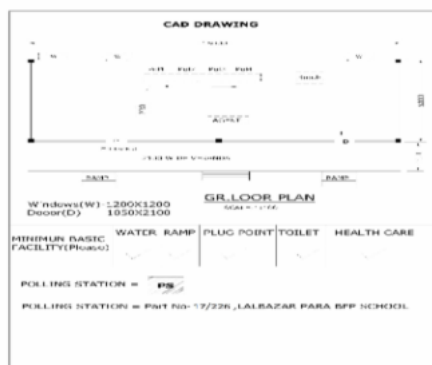

নির্বাচক নিবন্ধন আধিকারিকের স্বাক্ষর

Nazri Naksha

Google Map View

Polling Station Building Front View

Polling Station Front View

Cad View

Key MAP View

1 নাম : অমৃতা ভৌমিক (সরকার) স্বামীর নাম: বিশ্বজিৎ ভৌমিক বাড়ির নং : n0126 বয়স : 36 লিঙ্গ : মহিলা	NGW1247378 ফটো উপলব্ধ	2 নাম : দীপা দাস পিতার নাম: দুলাল দাস বাড়ির নং : এন0051 বয়স : 21 লিঙ্গ : মহিলা	NGW2798296 ফটো উপলব্ধ	3 নাম : রাম প্রসাদ সরকার পিতার নাম: দুরন্ত সরকার বাড়ির নং : n0177 বয়স : 36 লিঙ্গ : পুরুষ	NGW1250125 ফটো উপলব্ধ
4 নাম : দুলাল দাস পিতার নাম: নারায়ন দাস বাড়ির নং : n0051 বয়স : 43 লিঙ্গ : পুরুষ	KZC2541464 ফটো উপলব্ধ	5 নাম : মালধঃ দাস স্বামীর নাম: দুলাল দাস বাড়ির নং : n0051 বয়স : 39 লিঙ্গ : মহিলা	KZC2541449 ফটো উপলব্ধ	6 নাম : শ্রীদাম দেবনাথ পিতার নাম: যোগেশচন্দ্র দেবনাথ বাড়ির নং : n0124 বয়স : 49 লিঙ্গ : পুরুষ	NGW2339471 ফটো উপলব্ধ
7 নাম : দীপক দাস পিতার নাম: প্রেমানন্দ দাস বাড়ির নং : n0041 বয়স : 36 লিঙ্গ : পুরুষ	NGW1250182 ফটো উপলব্ধ	8 নাম : অর্পিতা বিশ্বাস(দাস) স্বামীর নাম: দীপক দাস বাড়ির নং : n0041 বয়স : 38 লিঙ্গ : মহিলা	NGW1477496 ফটো উপলব্ধ	9 নাম : রেবতী অধিকারী পিতার নাম: প্রবোধ অধিকারী বাড়ির নং : n0041 বয়স : 56 লিঙ্গ : পুরুষ	NGW2939270 ফটো উপলব্ধ
10 নাম : মালতী চ্যাটার্জী স্বামীর নাম: মহেশ চ্যাটার্জী বাড়ির নং : n0209 বয়স : 66 লিঙ্গ : মহিলা	WB/03/020/420627 ফটো উপলব্ধ	11 নাম : যুগেন দাস পিতার নাম: দ্বীপেন দাস বাড়ির নং : n0046 বয়স : 54 লিঙ্গ : পুরুষ	WB/03/020/420943 ফটো উপলব্ধ	12 নাম : পূর্ণিমা দাস স্বামীর নাম: স্বপন দাস বাড়ির নং : এন0040 বয়স : 31 লিঙ্গ : মহিলা	NGW2688042 ফটো উপলব্ধ
13 নাম : দীপঙ্কর দাস পিতার নাম: রমেন্দ্রচন্দ্র দাস বাড়ির নং : n0037 বয়স : 31 লিঙ্গ : পুরুষ	NGW1964782 ফটো উপলব্ধ	14 নাম : রুপা দাস সরকার স্বামীর নাম: দীপঙ্কর দাস বাড়ির নং : এন0037 বয়স : 24 লিঙ্গ : মহিলা	NGW2688281 ফটো উপলব্ধ	15 নাম : প্রেমানন্দ দাস পিতার নাম: মহানন্দ দাস বাড়ির নং : n0036 বয়স : 66 লিঙ্গ : পুরুষ	WB/03/020/420261 ফটো উপলব্ধ
16 নাম : যশদা দাস স্বামীর নাম: যুগেন দাস বাড়ির নং : n0046 বয়স : 51 লিঙ্গ : মহিলা	WB/03/020/420941 ফটো উপলব্ধ	17 নাম : সুশান্ত দাস পিতার নাম: রমেন্দ্র দাস বাড়ির নং : n0037 বয়স : 35 লিঙ্গ : পুরুষ	NGW1371855 ফটো উপলব্ধ	18 নাম : তরু দাস স্বামীর নাম: রমেন্দ্রচন্দ্র দাস বাড়ির নং : n0037 বয়স : 56 লিঙ্গ : মহিলা	WB/03/020/420324 ফটো উপলব্ধ
19 নাম : চারুবালা দাস স্বামীর নাম: মহানন্দ দাস বাড়ির নং : n0036 বয়স : 101 লিঙ্গ : মহিলা	WB/03/020/420351 ফটো উপলব্ধ	20 নাম : রঞ্জন দাস পিতার নাম: প্রেমানন্দ দাস বাড়ির নং : n0036 বয়স : 35 লিঙ্গ : পুরুষ	NGW1371822 ফটো উপলব্ধ	21 নাম : বিমল দাস পিতার নাম: পরিমল দাস বাড়ির নং : n0037 বয়স : 42 লিঙ্গ : পুরুষ	KZC2430031 ফটো উপলব্ধ
22 নাম : পরিমল দাস পিতার নাম: ললিত দাস বাড়ির নং : n0037 বয়স : 77 লিঙ্গ : পুরুষ	NGW2339448 ফটো উপলব্ধ	23 নাম : জ্যোৎস্না দাস স্বামীর নাম: প্রেমানন্দ দাস বাড়ির নং : n0036 বয়স : 56 লিঙ্গ : মহিলা	WB/03/020/420377 ফটো উপলব্ধ	24 নাম : পায়েল দাস বিশ্বাস স্বামীর নাম: জয় দাস বাড়ির নং : এন0046 বয়স : 23 লিঙ্গ : মহিলা	NGW2798304 ফটো উপলব্ধ
25 নাম : বিশ্বজিৎ দাস পিতার নাম: বিজয় দাস বাড়ির নং : n0045 বয়স : 33 লিঙ্গ : পুরুষ	NGW1569052 ফটো উপলব্ধ	26 নাম : রাজু দাস পিতার নাম: মনকিশোর দাস বাড়ির নং : n0043 বয়স : 36 লিঙ্গ : পুরুষ	NGW1371897 ফটো উপলব্ধ	27 নাম : জ্যোৎস্না দাস স্বামীর নাম: সুভাষ দাস বাড়ির নং : n0040 বয়স : 56 লিঙ্গ : মহিলা	WB/03/020/420912 ফটো উপলব্ধ
28 নাম : পাঞ্জা দাস পিতার নাম: যুগেন দাস বাড়ির নং : এন0046 বয়স : 23 লিঙ্গ : পুরুষ	NGW2798338 ফটো উপলব্ধ	29 নাম : মুকুল দাস স্বামীর নাম: মনকিশোর দাস বাড়ির নং : এন0043 বয়স : 56 লিঙ্গ : মহিলা	NGW2327732 ফটো উপলব্ধ	30 নাম : স্বপন দাস পিতার নাম: সুভাষ দাস বাড়ির নং : n0040 বয়স : 34 লিঙ্গ : পুরুষ	NGW1477462 ফটো উপলব্ধ