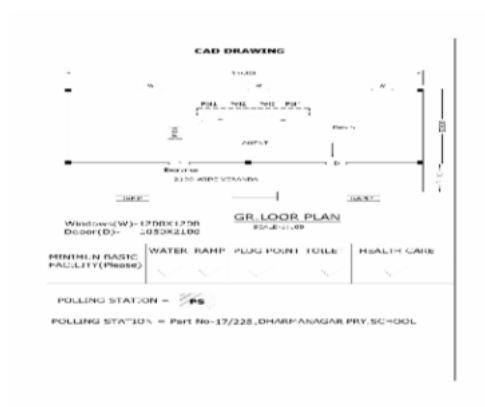

নির্বাচক নিবন্ধন আধিকারিকের স্বাক্ষর

Nazri Naksha

Google Map View

Polling Station Building Front View

Polling Station Front View

Cad View

Key MAP View

1 নাম : আমির হুসেন মহম্মদ পিতার নাম: নাজির মহম্মদ বাড়ির নং : n0005 বয়স : 42 লিঙ্গ : পুরুষ	KZC2431658 ফটো উপলব্ধ	2 নাম : মহঃ বাজারুদ্দিন পিতার নাম: আব্দুল গফুর বাড়ির নং : n0058 বয়স : 47 লিঙ্গ : পুরুষ	KZC1326222 ফটো উপলব্ধ	3 নাম : মঞ্জু খাতুন স্বামীর নাম: জব্বার আলি বাড়ির নং : N0003 বয়স : 31 লিঙ্গ : মহিলা	NGW2597011 ফটো উপলব্ধ
4 নাম : নজরুল মহম্মদ পিতার নাম: আজিমুদ্দিন বাড়ির নং : n0001 বয়স : 49 লিঙ্গ : পুরুষ	WB/03/020/429511 ফটো উপলব্ধ	5 নাম : সালেমান মহম্মদ পিতার নাম: আজিমুদ্দিন মহম্মদ বাড়ির নং : n0001 বয়স : 44 লিঙ্গ : পুরুষ	KZC2432482 ফটো উপলব্ধ	6 নাম : গুলজার খাতুন স্বামীর নাম: ছমারুদ্দীন মোহম্মদ বাড়ির নং : n0001 বয়স : 39 লিঙ্গ : মহিলা	KZC2432417 ফটো উপলব্ধ
7 নাম : সাদ্দাম হুসেন মোহম্মদ পিতার নাম: আমির হুসেন মোহম্মদ বাড়ির নং : এন0005 বয়স : 22 লিঙ্গ : পুরুষ	NGW2724813 ফটো উপলব্ধ	8 নাম : সফিজুল হক পিতার নাম: আজিমুদ্দিন বাড়ির নং : n0001 বয়স : 34 লিঙ্গ : পুরুষ	NGW1713544 ফটো উপলব্ধ	9 নাম : আশিদা খাতুন স্বামীর নাম: সফীউল মোহম্মদ বাড়ির নং : n0001 বয়স : 47 লিঙ্গ : মহিলা	KZC1326040 ফটো উপলব্ধ
10 নাম : দুলাল মোহম্মদ মায়ের নাম: সমিতা বাড়ির নং : এন0001 বয়স : 26 লিঙ্গ : পুরুষ	NGW2689685 ফটো উপলব্ধ	11 নাম : রাবিয়া খাতুন স্বামীর নাম: বাডু মহম্মদ বাড়ির নং : n0004 বয়স : 35 লিঙ্গ : মহিলা	NGW2597185 ফটো উপলব্ধ	12 নাম : মমিনুর মোহম্মদ পিতার নাম: সফিউল মোহম্মদ বাড়ির নং : N0001 বয়স : 24 লিঙ্গ : পুরুষ	NGW2596823 ফটো উপলব্ধ
13 নাম : হাসিবুল রহমান পিতার নাম: গফুর রহমান বাড়ির নং : N0004 বয়স : 24 লিঙ্গ : পুরুষ	NGW2596799 ফটো উপলব্ধ	14 নাম : গফুর রহমান পিতার নাম: বাজারুদ্দিন মহঃ বাড়ির নং : n0004 বয়স : 50 লিঙ্গ : পুরুষ	WB/03/020/429039 ফটো উপলব্ধ	15 নাম : আনোয়ারা বেগম স্বামীর নাম: গফুর রহমান বাড়ির নং : n0004 বয়স : 43 লিঙ্গ : মহিলা	KZC2164077 ফটো উপলব্ধ
16 নাম : বারু মোহম্মদ পিতার নাম: নগরু বাড়ির নং : n0004 বয়স : 42 লিঙ্গ : পুরুষ	KZC2432433 ফটো উপলব্ধ	17 নাম : বুধারু মহঃ পিতার নাম: ধদই মহঃ বাড়ির নং : n0003 বয়স : 73 লিঙ্গ : পুরুষ	WB/03/020/429006 ফটো উপলব্ধ	18 নাম : জয়তুন খাতুন স্বামীর নাম: গুলজার বাড়ির নং : n0004 বয়স : 50 লিঙ্গ : মহিলা	WB/03/020/429049 ফটো উপলব্ধ
19 নাম : নুরনেহার খাতুন স্বামীর নাম: আবুল কালাম আজাদ বাড়ির নং : n0005 বয়স : 34 লিঙ্গ : মহিলা	NGW1857846 ফটো উপলব্ধ	20 নাম : জাকির হেসেন পিতার নাম: গুলজার রহমান বাড়ির নং : n0004 বয়স : 29 লিঙ্গ : পুরুষ	NGW1965391 ফটো উপলব্ধ	21 নাম : সজিমল হক পিতার নাম: আজিমুদ্দিন বাড়ির নং : n0001 বয়স : 42 লিঙ্গ : পুরুষ	KZC2432466 ফটো উপলব্ধ
22 নাম : মোসরাফ হুসেন মোহম্মদ পিতার নাম: আমির হুসেন বাড়ির নং : এন0005 বয়স : 20 লিঙ্গ : পুরুষ	NGW2842821 ফটো উপলব্ধ	23 নাম : আনোয়ার রহমান পিতার নাম: গফুর রহমান বাড়ির নং : n0004 বয়স : 26 লিঙ্গ : পুরুষ	NGW2191955 ফটো উপলব্ধ	24 নাম : জামিনার আলি পিতার নাম: গুলজার রহমান বাড়ির নং : এন0004 বয়স : 25 লিঙ্গ : পুরুষ	NGW2278455 ফটো উপলব্ধ
25 নাম : সাহেলা খাতুন পিতার নাম: জাবেদ আলী মহম্মদ বাড়ির নং : এন0003 বয়স : 23 লিঙ্গ : মহিলা	NGW2724714 ফটো উপলব্ধ	26 নাম : আজিজা খাতুন স্বামীর নাম: জশিয়ার সরকার বাড়ির নং : n0001 বয়স : 37 লিঙ্গ : মহিলা	KZC2780583 ফটো উপলব্ধ	27 নাম : হালিমা খাতুন স্বামীর নাম: আব্দুল গফুর বাড়ির নং : n0058 বয়স : 69 লিঙ্গ : মহিলা	WB/03/020/429220 ফটো উপলব্ধ
28 নাম : আহিদুল মহম্মদ পিতার নাম: সফিউল মহঃ বাড়ির নং : n0001 বয়স : 26 লিঙ্গ : পুরুষ	NGW2191914 ফটো উপলব্ধ	29 নাম : জব্বার মোহম্মদ পিতার নাম: বুধারু মহঃ বাড়ির নং : n0003 বয়স : 34 লিঙ্গ : পুরুষ	NGW1713569 ফটো উপলব্ধ	30 নাম : সাহেলা খাতুন পিতার নাম: সফিয়ার মহম্মদ বাড়ির নং : এন0001 বয়স : 23 লিঙ্গ : মহিলা	NGW2724649 ফটো উপলব্ধ