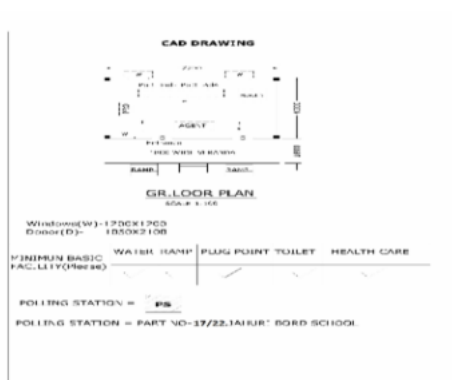

নির্বাচক নিবন্ধন আধিকারিকের স্বাক্ষর

Nazri Naksha

Google Map View

Polling Station Building Front View

Polling Station Front View

Cad View

Key MAP View

1 নাম : আনোয়ারা খাতুন স্বামীর নাম: মহসিন আলি বাড়ির নং : এন0023 বয়স : 43 লিঙ্গ : মহিলা	NGW2253342 ফটো উপলব্ধ	2 নাম : আজগর আলী পিতার নাম: ফৈ, নাদদীন মোহাম্মদ বাড়ির নং : n0040 বয়স : 59 লিঙ্গ : পুরুষ	NGW2479624 ফটো উপলব্ধ	3 নাম : আজিদা খাতুন স্বামীর নাম: আবু হুসেন বাড়ির নং : n0018 বয়স : 31 লিঙ্গ : মহিলা	NGW1695733 ফটো উপলব্ধ
4 নাম : শমিলা খাতুন স্বামীর নাম: আইনুল হক বাড়ির নং : n0018 বয়স : 44 লিঙ্গ : মহিলা	MHX2306900 ফটো উপলব্ধ	5 নাম : মহচেনা খাতুন স্বামীর নাম: মতিয়ার রহমান বাড়ির নং : n0043 বয়স : 33 লিঙ্গ : মহিলা	NGW1774066 ফটো উপলব্ধ	6 নাম : সাবিনা পারভীন পিতার নাম: আফছার আলি বাড়ির নং : নং052 বয়স : 25 লিঙ্গ : মহিলা	NGW2252864 ফটো উপলব্ধ
7 নাম : নূরবানু খাতুন পিতার নাম: খাদিমুল ইসলাম বাড়ির নং : n0044 বয়স : 30 লিঙ্গ : মহিলা	NGW2208932 ফটো উপলব্ধ	8 নাম : বাপি রহমান পিতার নাম: মহঃ সমিউল ইসলাম বাড়ির নং : n0042 বয়স : 30 লিঙ্গ : পুরুষ	NGW1997998 ফটো উপলব্ধ	9 নাম : আতাউল ইসলাম পিতার নাম: সেমাজদ্দিন মহা: বাড়ির নং : n0043 বয়স : 53 লিঙ্গ : পুরুষ	NGW2479632 ফটো উপলব্ধ
10 নাম : আজিমুল হক পিতার নাম: এনামুল হক বাড়ির নং : n0021 বয়স : 23 লিঙ্গ : পুরুষ	NGW2717502 ফটো উপলব্ধ	11 নাম : মহঃ মকতাল হোসেন পিতার নাম: সমিউল ইসলাম বাড়ির নং : n0042 বয়স : 33 লিঙ্গ : পুরুষ	NGW1405976 ফটো উপলব্ধ	12 নাম : মহম্মদ মশারফ হোসেন পিতার নাম: মহম্মদ সমিউল বাড়ির নং : n0042 বয়স : 36 লিঙ্গ : পুরুষ	MHX4140471 ফটো উপলব্ধ
13 নাম : সমিউল ইসলাম পিতার নাম: সেমাজদ্দিন মহম্মদ বাড়ির নং : n0042 বয়স : 59 লিঙ্গ : পুরুষ	NGW2493880 ফটো উপলব্ধ	14 নাম : রেহানা পারভীন স্বামীর নাম: আবদুল সাত্তার বাড়ির নং : N0025 বয়স : 43 লিঙ্গ : মহিলা	KTT3764016 ফটো উপলব্ধ	15 নাম : মুক্তাকিন আলী পিতার নাম: মহঃ মহিউদ্দিন বাড়ির নং : n0022 বয়স : 73 লিঙ্গ : পুরুষ	NGW2382299 ফটো উপলব্ধ
16 নাম : মজিতা বেগম স্বামীর নাম: আতাউল ইসলাম বাড়ির নং : n0043 বয়স : 42 লিঙ্গ : মহিলা	NGW1519396 ফটো উপলব্ধ	17 নাম : ছলেমা খাতুন স্বামীর নাম: মোঃ মকতাল হোসেন বাড়ির নং : n0042 বয়স : 31 লিঙ্গ : মহিলা	NGW1905512 ফটো উপলব্ধ	18 নাম : আলেকজান নেছা স্বামীর নাম: আফছার আলী বাড়ির নং : n0052 বয়স : 53 লিঙ্গ : মহিলা	NGW2532190 ফটো উপলব্ধ
19 নাম : মনসুর হোসেন পিতার নাম: সমিউল ইসলাম বাড়ির নং : n0042 বয়স : 29 লিঙ্গ : পুরুষ	NGW1998053 ফটো উপলব্ধ	20 নাম : আনিছুর রহমান পিতার নাম: ইব্রাহিম মহম্মদ বাড়ির নং : 00018 বয়স : 57 লিঙ্গ : পুরুষ	WB/03/021/918190 ফটো উপলব্ধ	21 নাম : আফছার আলী পিতার নাম: ফাইনদ্দিন মহঃ বাড়ির নং : n0052 বয়স : 58 লিঙ্গ : পুরুষ	NGW2531911 ফটো উপলব্ধ
22 নাম : রূপালি বেগম স্বামীর নাম: মস্তাক হোসেন বাড়ির নং : n0049 বয়স : 31 লিঙ্গ : মহিলা	NGW1998012 ফটো উপলব্ধ	23 নাম : আজিনা পারভীন পিতার নাম: মোহাম্মদ আজগর আলী বাড়ির নং : এন0040 বয়স : 22 লিঙ্গ : মহিলা	NGW2818474 ফটো উপলব্ধ	24 নাম : নূরজাহান খাতুন স্বামীর নাম: তামিরুল হক বাড়ির নং : n0046 বয়স : 38 লিঙ্গ : মহিলা	NGW1774157 ফটো উপলব্ধ
25 নাম : জাহানারা বেগম পিতার নাম: সতরুল আজম বাড়ির নং : এন0022 বয়স : 33 লিঙ্গ : মহিলা	TJR1219534 ফটো উপলব্ধ	26 নাম : মহঃ মনিরুল হুসেন পিতার নাম: মহঃ সমিউল ইসলাম বাড়ির নং : n0042 বয়স : 31 লিঙ্গ : পুরুষ	NGW1774017 ফটো উপলব্ধ	27 নাম : রহমান আলী পিতার নাম: আহাদ আলী বাড়ির নং : n0002 বয়স : 66 লিঙ্গ : পুরুষ	WB/03/021/918755 ফটো উপলব্ধ
28 নাম : শুভঙ্কর রায় পিতার নাম: রমেশ রায় বাড়ির নং : n0002 বয়স : 29 লিঙ্গ : পুরুষ	NGW1905488 ফটো উপলব্ধ	29 নাম : আব্দুল রেজ্জাক পিতার নাম: খাদিমুল ইসলাম বাড়ির নং : n0044 বয়স : 41 লিঙ্গ : পুরুষ	MHX3932605 ফটো উপলব্ধ	30 নাম : লাভলী খাতুন পিতার নাম: হুমায়ুন হুসেন বাড়ির নং : এন0063 বয়স : 22 লিঙ্গ : মহিলা	NGW2783868 ফটো উপলব্ধ