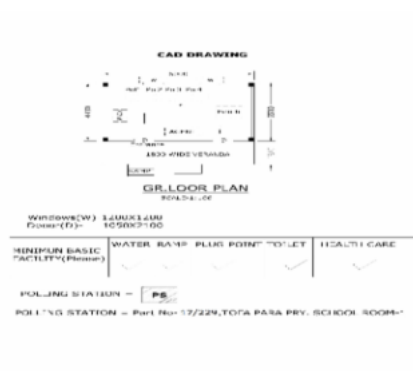

নির্বাচক নিবন্ধন আধিকারিকের স্বাক্ষর

Nazri Naksha

Google Map View

Polling Station Building Front View

Polling Station Front View

Cad View

Key MAP View

1 নাম : মমেনা খাতুন স্বামীর নাম: অলিয়ার রহমান বাড়ির নং : n0017 বয়স : 40 লিঙ্গ : মহিলা	KZC2542835 ফটো উপলব্ধ	2 নাম : আব্বাস আলী পিতার নাম: কমিরুদ্দিন বাড়ির নং : n0020 বয়স : 36 লিঙ্গ : পুরুষ	NGW1570456 ফটো উপলব্ধ	3 নাম : মিরাজ আলী পিতার নাম: জইমদ্দীন বাড়ির নং : এন0037 বয়স : 28 লিঙ্গ : পুরুষ	NGW2260503 ফটো উপলব্ধ
4 নাম : আনারুল হক পিতার নাম: মকবুল হক বাড়ির নং : এন0009 বয়স : 29 লিঙ্গ : পুরুষ	NGW2260545 ফটো উপলব্ধ	5 নাম : হালিমা বেওয়া স্বামীর নাম: কমিরুদ্দিন মহঃ বাড়ির নং : n0020 বয়স : 61 লিঙ্গ : মহিলা	WB/03/020/426652 ফটো উপলব্ধ	6 নাম : রফিকুল ইসলাম পিতার নাম: আছিরুদ্দিন ইসলাম বাড়ির নং : n0055 বয়স : 56 লিঙ্গ : পুরুষ	WB/03/020/426669 ফটো উপলব্ধ
7 নাম : অজিফা খাতুন স্বামীর নাম: রফিকুল ইসলাম বাড়ির নং : n0055 বয়স : 53 লিঙ্গ : মহিলা	WB/03/020/426852 ফটো উপলব্ধ	8 নাম : জবিরুদ্দিন মহাম্মদ পিতার নাম: নিজামুল মহঃ বাড়ির নং : n0061 বয়স : 49 লিঙ্গ : পুরুষ	KZC2781003 ফটো উপলব্ধ	9 নাম : সমিজুদ্দীন পিতার নাম: তাজিমদ্দিন মহঃ বাড়ির নং : n0048 বয়স : 53 লিঙ্গ : পুরুষ	WB/03/020/426476 ফটো উপলব্ধ
10 নাম : মামুনী খাতুন স্বামীর নাম: তরিফুল হক বাড়ির নং : n0030 বয়স : 25 লিঙ্গ : মহিলা	NGW2597441 ফটো উপলব্ধ	11 নাম : মমিনুর ইসলাম মায়ের নাম: মনেকা খাতুন বাড়ির নং : এন0034 বয়স : 27 লিঙ্গ : পুরুষ	NGW2260495 ফটো উপলব্ধ	12 নাম : সহিদুল আলম পিতার নাম: মজামেল হক বাড়ির নং : এন0039 বয়স : 25 লিঙ্গ : পুরুষ	NGW2260461 ফটো উপলব্ধ
13 নাম : সহেরা বানু স্বামীর নাম: মকবুল হোসেন বাড়ির নং : n0063 বয়স : 38 লিঙ্গ : মহিলা	KZC2781052 ফটো উপলব্ধ	14 নাম : ফমিজ উদ্দীন পিতার নাম: খাজিমদ্দিন মহঃ বাড়ির নং : n0046 বয়স : 43 লিঙ্গ : পুরুষ	KZC2163186 ফটো উপলব্ধ	15 নাম : মনজিনা খাতুন স্বামীর নাম: সমীজুদ্দিন বাড়ির নং : n0032 বয়স : 41 লিঙ্গ : মহিলা	NGW1714427 ফটো উপলব্ধ
16 নাম : আমিনা খাতুন স্বামীর নাম: মনসুর আলী বাড়ির নং : n0034 বয়স : 34 লিঙ্গ : মহিলা	NGW1477843 ফটো উপলব্ধ	17 নাম : সপিলা বেওয়া স্বামীর নাম: জসিমদ্দীন বাড়ির নং : n0035 বয়স : 59 লিঙ্গ : মহিলা	WB/03/020/426480 ফটো উপলব্ধ	18 নাম : সাহেরা বানু স্বামীর নাম: মহঃ মালিক কাফুর বাড়ির নং : n0047 বয়স : 35 লিঙ্গ : মহিলা	NGW1965789 ফটো উপলব্ধ
19 নাম : সহিদুল ইসলাম পিতার নাম: আনোয়ার হোসেন বাড়ির নং : n0002 বয়স : 26 লিঙ্গ : পুরুষ	NGW2192268 ফটো উপলব্ধ	20 নাম : সরিফুল হক পিতার নাম: জসমদ্দীন বাড়ির নং : n0038 বয়স : 33 লিঙ্গ : পুরুষ	NGW1858117 ফটো উপলব্ধ	21 নাম : আজীজুল হক পিতার নাম: আমিরুদ্দিন মহঃ বাড়ির নং : n0026 বয়স : 53 লিঙ্গ : পুরুষ	WB/03/020/426616 ফটো উপলব্ধ
22 নাম : ছাবিকুল হক পিতার নাম: হাচেন আলি বাড়ির নং : n0001 বয়স : 51 লিঙ্গ : পুরুষ	NGW2362002 ফটো উপলব্ধ	23 নাম : সাহেনা খাতুন স্বামীর নাম: মজিবর রহমান বাড়ির নং : n0051 বয়স : 58 লিঙ্গ : মহিলা	NGW2362069 ফটো উপলব্ধ	24 নাম : সফিয়ার রহমান পিতার নাম: জসিমদ্দীন বাড়ির নং : n0035 বয়স : 38 লিঙ্গ : পুরুষ	NGW1714351 ফটো উপলব্ধ
25 নাম : আব্বাক্কর সিদ্দিক পিতার নাম: আব্দুল রহমান বাড়ির নং : N0054 বয়স : 27 লিঙ্গ : পুরুষ	NGW2147106 ফটো উপলব্ধ	26 নাম : হুন্না পাৰ্বতী স্বামীর নাম: আব্বাক্কর সিদ্দিক বাড়ির নং : এন0054 বয়স : 22 লিঙ্গ : মহিলা	NGW2891992 ফটো উপলব্ধ	27 নাম : প্রবীর দত্ত পিতার নাম: আজিজুল রহমান বাড়ির নং : n0010 বয়স : 33 লিঙ্গ : মহিলা	NGW2361962 ফটো উপলব্ধ
28 নাম : মকলেচসার রহমান পিতার নাম: মসমদ্দীন বাড়ির নং : n0027 বয়স : 37 লিঙ্গ : পুরুষ	NGW1477835 ফটো উপলব্ধ	29 নাম : নবাব মিরকাসিম মায়ের নাম: মায়াজুল নেছা বাড়ির নং : n0047 বয়স : 30 লিঙ্গ : পুরুষ	NGW2192250 ফটো উপলব্ধ	30 নাম : মহেসেনা খাতুন পিতার নাম: নবাবউদ্দীন হক বাড়ির নং : n0014 বয়স : 31 লিঙ্গ : মহিলা	NGW1885250 ফটো উপলব্ধ