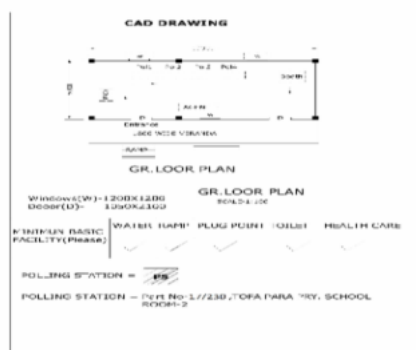

নির্বাচক নিবন্ধন আধিকারিকের স্বাক্ষর

Nazri Naksha

Google Map View

Polling Station Building Front View

Polling Station Front View

Cad View

Key MAP View

1 নাম : আসমা বেগম স্বামীর নাম: আব্দুল হক বাড়ির নং : n0007 বয়স : 32 লিঙ্গ : মহিলা	NGW1966274 ফটো উপলব্ধ	2 নাম : বুধো খাতুন স্বামীর নাম: আলিয়ার রহমান বাড়ির নং : n0007 বয়স : 71 লিঙ্গ : মহিলা	WB/03/020/426193 ফটো উপলব্ধ	3 নাম : রহিমা খাতুন স্বামীর নাম: বুধো খাতুন বাড়ির নং : এন0007 বয়স : 36 লিঙ্গ : মহিলা	NGW2272672 ফটো উপলব্ধ
4 নাম : বাজারু মহাম্মদ পিতার নাম: আলিয়ার রহমান বাড়ির নং : n0007 বয়স : 42 লিঙ্গ : পুরুষ	KZC2662658 ফটো উপলব্ধ	5 নাম : আব্দুল হক পিতার নাম: আলিয়ার রহমান বাড়ির নং : n0007 বয়স : 36 লিঙ্গ : পুরুষ	NGW1373430 ফটো উপলব্ধ	6 নাম : রজিনা খাতুন স্বামীর নাম: বাজারু মহাঃ বাড়ির নং : n0007 বয়স : 33 লিঙ্গ : মহিলা	NGW1714849 ফটো উপলব্ধ
7 নাম : রিনা সিংহ (রায়) স্বামীর নাম: রাজেস সিংহ বাড়ির নং : n0145 বয়স : 41 লিঙ্গ : মহিলা	NGW1745058 ফটো উপলব্ধ	Q 8 নাম : সোনিয়া আগরওয়াল স্বামীর নাম: মনোজ আগরওয়াল বাড়ির নং : বয়স : 38 লিঙ্গ : মহিলা	NGW1745090 ফটো উপলব্ধ	9 নাম : বিকাশ আগরওয়াল পিতার নাম: মদনলাল আগরওয়াল বাড়ির নং : n0001 বয়স : 45 লিঙ্গ : পুরুষ	KZC2433191 ফটো উপলব্ধ
10 নাম : নিরুদেবী আগরওয়াল স্বামীর নাম: সাওরমল আগরওয়াল বাড়ির নং : n0002 বয়স : 68 লিঙ্গ : মহিলা	WB/03/020/426344 ফটো উপলব্ধ	11 নাম : একতা আগরওয়াল পিতার নাম: ঘনশ্যাম আগরওয়াল বাড়ির নং : n0005 বয়স : 34 লিঙ্গ : মহিলা	NGW1570704 ফটো উপলব্ধ	12 নাম : সাওরমল আগরওয়াল পিতার নাম: ভুরামল আগরওয়াল বাড়ির নং : n0002 বয়স : 73 লিঙ্গ : পুরুষ	WB/03/020/426969 ফটো উপলব্ধ
13 নাম : বিমলা আগরওয়াল স্বামীর নাম: মদনলাল আগরওয়াল বাড়ির নং : n0001 বয়স : 71 লিঙ্গ : মহিলা	WB/03/020/426345 ফটো উপলব্ধ	14 নাম : বিশাল আগরওয়াল পিতার নাম: মনদলাল আগরওয়াল বাড়ির নং : n0001 বয়স : 45 লিঙ্গ : পুরুষ	KZC2433209 ফটো উপলব্ধ	15 নাম : সঞ্জিৎ আগরওয়াল পিতার নাম: সাওরমল আগরওয়াল বাড়ির নং : n0002 বয়স : 46 লিঙ্গ : পুরুষ	KZC2433225 ফটো উপলব্ধ
16 নাম : মনিষ আগরওয়াল পিতার নাম: ঘনশ্যাম আগরওয়াল বাড়ির নং : n0005 বয়স : 32 লিঙ্গ : পুরুষ	NGW1570696 ফটো উপলব্ধ	17 নাম : সুমন আগরওয়াল পিতার নাম: সাওরমল আগরওয়াল বাড়ির নং : n0002 বয়স : 44 লিঙ্গ : মহিলা	KZC2433241 ফটো উপলব্ধ	18 নাম : শর্মিলা আগরওয়াল স্বামীর নাম: রঞ্জিত আগরওয়াল বাড়ির নং : এন0002 বয়স : 48 লিঙ্গ : মহিলা	NGW2303949 ফটো উপলব্ধ
19 নাম : সুর্মিলা আগরওয়াল স্বামীর নাম: বিনোদ কুমার আগরওয়াল বাড়ির নং : n0003 বয়স : 45 লিঙ্গ : মহিলা	NGW1478080 ফটো উপলব্ধ	20 নাম : অচল আগরওয়াল পিতার নাম: বিনোদ আগরওয়াল বাড়ির নং : এন003 বয়স : 24 লিঙ্গ : মহিলা	NGW2692507 ফটো উপলব্ধ	21 নাম : সৃষ্টি আগরওয়াল পিতার নাম: বিনোদ আগরওয়াল বাড়ির নং : এন003 বয়স : 23 লিঙ্গ : মহিলা	NGW2692523 ফটো উপলব্ধ
22 নাম : রেখা আগরওয়াল স্বামীর নাম: ললিত কুমার আগরওয়াল বাড়ির নং : n0003 বয়স : 53 লিঙ্গ : মহিলা	WB/03/020/426314 ফটো উপলব্ধ	23 নাম : ললিতকুমার আগরওয়াল পিতার নাম: হরিচরন আগরওয়াল বাড়ির নং : n0003 বয়স : 55 লিঙ্গ : পুরুষ	WB/03/020/426918 ফটো উপলব্ধ	24 নাম : রাধেশ্যাম আগরওয়াল পিতার নাম: মোহনলাল আগরওয়াল বাড়ির নং : n0004 বয়স : 68 লিঙ্গ : পুরুষ	WB/03/020/426221 ফটো উপলব্ধ
25 নাম : আকাশদীপ আগরওয়াল পিতার নাম: ললিত কুমার আগরওয়াল বাড়ির নং : n0003 বয়স : 29 লিঙ্গ : পুরুষ	NGW1966282 ফটো উপলব্ধ	26 নাম : বিজয়কুমার আগরওয়াল পিতার নাম: হরিচরন আগরওয়াল বাড়ির নং : n0003 বয়স : 59 লিঙ্গ : পুরুষ	WB/03/020/426169 ফটো উপলব্ধ	27 নাম : বাসন্তীদেবী আগরওয়াল স্বামীর নাম: রাধেশ্যাম আগরওয়াল বাড়ির নং : n0004 বয়স : 61 লিঙ্গ : মহিলা	WB/03/020/426485 ফটো উপলব্ধ
28 নাম : বিদ্যাদেবী আগরওয়াল স্বামীর নাম: মহাবীর প্রসাদ আগরওয়াল বাড়ির নং : n0003 বয়স : 57 লিঙ্গ : মহিলা	WB/03/020/426313 ফটো উপলব্ধ	29 নাম : রঞ্জিত আগরওয়াল পিতার নাম: সাগরবল আগরওয়াল বাড়ির নং : n0002 বয়স : 40 লিঙ্গ : পুরুষ	KZC2543080 ফটো উপলব্ধ	30 নাম : ললিতা আগরওয়াল স্বামীর নাম: সঞ্জিৎ আগরওয়াল বাড়ির নং : n0002 বয়স : 35 লিঙ্গ : মহিলা	NGW2192466 ফটো উপলব্ধ