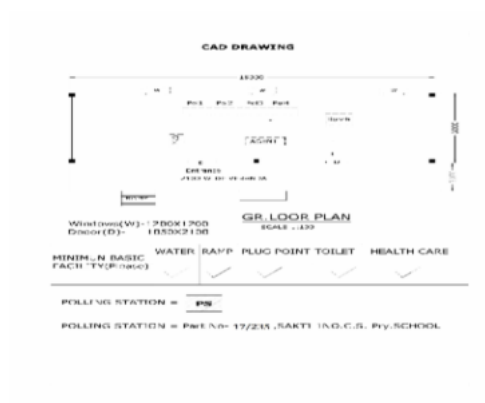

নির্বাচক নিবন্ধন আধিকারিকের স্বাক্ষর

Nazri Naksha

Google Map View

Polling Station Building Front View

Polling Station Front View

Cad View

Key MAP View

1 নাম : বক্কীম বল পিতার নাম: বাবুল চন্দ্র বল বাড়ির নং : এন0289 বয়স : 31 লিঙ্গ : পুরুষ	NGW1885441 ফটো উপলব্ধ	2 নাম : বীরেশ রায় পিতার নাম: গোকুল রায় বাড়ির নং : n0075 বয়স : 43 লিঙ্গ : পুরুষ	KZC2437606 ফটো উপলব্ধ	3 নাম : মহাদেব রায় পিতার নাম: বিপিন রায় বাড়ির নং : n0063 বয়স : 36 লিঙ্গ : পুরুষ	NGW1717834 ফটো উপলব্ধ
4 নাম : পঞ্চমী রায় পিতার নাম: বিশেশ্বর রায় বাড়ির নং : n0018 বয়স : 27 লিঙ্গ : পুরুষ	NGW2170967 ফটো উপলব্ধ	5 নাম : তনু রায় স্বামীর নাম: কৃষ্ণ রায় বাড়ির নং : n0023 বয়স : 39 লিঙ্গ : মহিলা	KZC2544112 ফটো উপলব্ধ	6 নাম : মিন্টু রায় পিতার নাম: বিপিন রায় বাড়ির নং : n0063 বয়স : 29 লিঙ্গ : পুরুষ	NGW2093805 ফটো উপলব্ধ
7 নাম : ফুলদিনী রায় স্বামীর নাম: গোকুল রায় বাড়ির নং : n0075 বয়স : 76 লিঙ্গ : মহিলা	NGW2481406 ফটো উপলব্ধ	8 নাম : জয়ন্তী রায় পিতার নাম: প্রফুল্ল রায় বাড়ির নং : N0016 বয়স : 27 লিঙ্গ : মহিলা	NGW2148450 ফটো উপলব্ধ	9 নাম : ব্রজেন রায় পিতার নাম: বিশেশ্বর রায় বাড়ির নং : n0018 বয়স : 28 লিঙ্গ : পুরুষ	NGW2070035 ফটো উপলব্ধ
10 নাম : অবিরাম রায় পিতার নাম: গয়মোহন রায় বাড়ির নং : n0065 বয়স : 50 লিঙ্গ : পুরুষ	WB/03/020/435380 ফটো উপলব্ধ	11 নাম : প্রমিলা রায় স্বামীর নাম: বাশিনাথ রায় বাড়ির নং : n0066 বয়স : 63 লিঙ্গ : মহিলা	WB/03/020/435227 ফটো উপলব্ধ	12 নাম : পূর্ণ প্রভা রায় পিতার নাম: জ্যোতিষ চন্দ্র রায় বাড়ির নং : এন0010 বয়স : 25 লিঙ্গ : মহিলা	NGW2258317 ফটো উপলব্ধ
13 নাম : দিপক রায় পিতার নাম: বাবুল রায় বাড়ির নং : এন0019 বয়স : 30 লিঙ্গ : পুরুষ	NGW2258309 ফটো উপলব্ধ	14 নাম : অশমতি রায় স্বামীর নাম: শ্রীকান্ত রায় বাড়ির নং : n0067 বয়স : 67 লিঙ্গ : মহিলা	NGW2450799 ফটো উপলব্ধ	15 নাম : বলরাম রায় পিতার নাম: বিমল রায় বাড়ির নং : এন0019 বয়স : 23 লিঙ্গ : পুরুষ	NGW2715480 ফটো উপলব্ধ
16 নাম : সুচিত্রা রায় বর্মণ অন্যান্য: মানিক রায় বাড়ির নং : এন0295 বয়স : 29 লিঙ্গ : পুরুষ	NGW2726032 ফটো উপলব্ধ	17 নাম : কালিপদ রায় পিতার নাম: রাজেন্দ্র নাথ রায় বাড়ির নং : n0074 বয়স : 53 লিঙ্গ : পুরুষ	WB/03/020/435312 ফটো উপলব্ধ	18 নাম : রতন রায় পিতার নাম: যুগল রায় বাড়ির নং : এন0013 বয়স : 24 লিঙ্গ : পুরুষ	NGW2696417 ফটো উপলব্ধ
19 নাম : নবনিতা দাস পিতার নাম: মনোরনজন দাস বাড়ির নং : এন0245 বয়স : 24 লিঙ্গ : মহিলা	NGW2726073 ফটো উপলব্ধ	20 নাম : তুলেন্দ্র নাথ রায় পিতার নাম: অবিনাশ রায় বাড়ির নং : n0017 বয়স : 66 লিঙ্গ : পুরুষ	WB/03/020/435653 ফটো উপলব্ধ	21 নাম : অঞ্জলি রায় স্বামীর নাম: বিমল রায় বাড়ির নং : n0019 বয়স : 43 লিঙ্গ : মহিলা	KZC2437309 ফটো উপলব্ধ
22 নাম : অনিল রায় পিতার নাম: শরৎচন্দ্র রায় বাড়ির নং : n0018 বয়স : 70 লিঙ্গ : পুরুষ	KZC2663656 ফটো উপলব্ধ	23 নাম : অলক রায় পিতার নাম: ভবীন্দ্র রায় বাড়ির নং : এন0018 বয়স : 25 লিঙ্গ : পুরুষ	NGW2258291 ফটো উপলব্ধ	24 নাম : হরিপদ রায় পিতার নাম: রাজেন্দ্র রায় বাড়ির নং : n0074 বয়স : 43 লিঙ্গ : পুরুষ	NGW1758705 ফটো উপলব্ধ
25 নাম : অমর রায় পিতার নাম: ধনেশ্বর রায় বাড়ির নং : 0000 বয়স : 25 লিঙ্গ : পুরুষ	NGW2599009 ফটো উপলব্ধ	26 নাম : রেনুবালা রায় স্বামীর নাম: ধনেশ্বর রায় বাড়ির নং : n0025 বয়স : 44 লিঙ্গ : মহিলা	NGW1717818 ফটো উপলব্ধ	27 নাম : মঙ্গলু রায় পিতার নাম: সামেশ্বর রায় বাড়ির নং : n0025 বয়স : 42 লিঙ্গ : পুরুষ	KZC2437341 ফটো উপলব্ধ
28 নাম : দিপশ্রী রায় স্বামীর নাম: ভূজেন্দ্র নাথ রায় বাড়ির নং : n0021 বয়স : 73 লিঙ্গ : মহিলা	WB/03/020/435527 ফটো উপলব্ধ	29 নাম : নারায়ণ রায় পিতার নাম: ভবানী রায় বাড়ির নং : n0007 বয়স : 53 লিঙ্গ : পুরুষ	NGW2450856 ফটো উপলব্ধ	30 নাম : অঞ্জনা রায় স্বামীর নাম: হীরেন্দ্র রায় বাড়ির নং : n0015 বয়স : 47 লিঙ্গ : মহিলা	MHX2807006 ফটো উপলব্ধ