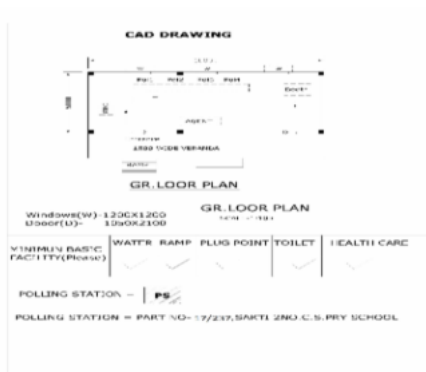

নির্বাচক নিবন্ধন আধিকারিকের স্বাক্ষর

Nazri Naksha

Google Map View

Polling Station Building Front View

Polling Station Front View

Cad View

Key MAP View

1 নাম : গীতা দাস (রায়) স্বামীর নাম: জ্যোতিষ রায় বাড়ির নং : n0186 বয়স : 35 লিঙ্গ : মহিলা	NGW1241546 ফটো উপলব্ধ	2 নাম : লক্ষ্মী দেবনাথ রায় স্বামীর নাম: সুভাষ চন্দ্র রায় বাড়ির নং : n0192 বয়স : 54 লিঙ্গ : মহিলা	NGW2618676 ফটো উপলব্ধ	3 নাম : সন্ধ্যা বর্মন(রায়) স্বামীর নাম: অক্ষয় রায় বাড়ির নং : n0203 বয়স : 32 লিঙ্গ : মহিলা	NGW1705250 ফটো উপলব্ধ
4 নাম : রীতা মজুমদার(মন্ডল) স্বামীর নাম: শংকর মন্ডল বাড়ির নং : n0184 বয়স : 37 লিঙ্গ : মহিলা	NGW1378421 ফটো উপলব্ধ	5 নাম : সীমা মন্ডল সরকার স্বামীর নাম: দুলাল সরকার বাড়ির নং : এন0166 বয়স : 25 লিঙ্গ : মহিলা	NGW2287183 ফটো উপলব্ধ	6 নাম : শশিপদ মালাকার পিতার নাম: কিরন মালাকার বাড়ির নং : 735132 বয়স : 34 লিঙ্গ : পুরুষ	NGW1728112 ফটো উপলব্ধ
7 নাম : টবিন রায় পিতার নাম: হৃদয় রায় বাড়ির নং : n0047 বয়স : 54 লিঙ্গ : মহিলা	WB/03/020/438576 ফটো উপলব্ধ	8 নাম : শ্যামল কুমার রায় পিতার নাম: ভূপেন্দ্র নাথ রায় বাড়ির নং : n0052 বয়স : 51 লিঙ্গ : পুরুষ	WB/03/020/438713 ফটো উপলব্ধ	9 নাম : মাম্পি রায় স্বামীর নাম: সুবোধ চন্দ্র রায় বাড়ির নং : n0221 বয়স : 32 লিঙ্গ : মহিলা	NGW1542711 ফটো উপলব্ধ
10 নাম : সাবিত্রী রায় স্বামীর নাম: পরিতোষ রায় বাড়ির নং : n0185 বয়স : 55 লিঙ্গ : মহিলা	KZC2466472 ফটো উপলব্ধ	11 নাম : সুভাষ রায় পিতার নাম: বানেশ্বর রায় বাড়ির নং : n0072 বয়স : 38 লিঙ্গ : পুরুষ	KZC2783256 ফটো উপলব্ধ	12 নাম : সুবল রায় পিতার নাম: মনমোহন রায় বাড়ির নং : n0036 বয়স : 50 লিঙ্গ : পুরুষ	NGW2897114 ফটো উপলব্ধ
13 নাম : কৃষ্ণা রায় স্বামীর নাম: শ্যামল রায় বাড়ির নং : n0037 বয়স : 40 লিঙ্গ : মহিলা	KZC2440022 ফটো উপলব্ধ	14 নাম : ফুলেশ্বরী রায় স্বামীর নাম: যোগীন্দ্র রায় বাড়ির নং : n0048 বয়স : 59 লিঙ্গ : মহিলা	WB/03/020/438372 ফটো উপলব্ধ	15 নাম : বাবুল রায় পিতার নাম: যোগীন্দ্র রায় বাড়ির নং : n0048 বয়স : 36 লিঙ্গ : পুরুষ	NGW1251248 ফটো উপলব্ধ
16 নাম : প্রমিলা রায় স্বামীর নাম: পাকবতী রায় বাড়ির নং : n0039 বয়স : 79 লিঙ্গ : মহিলা	WB/03/020/438691 ফটো উপলব্ধ	17 নাম : তন্ময় রায় পিতার নাম: উদয় চন্দ্র রায় বাড়ির নং : n0014 বয়স : 32 লিঙ্গ : পুরুষ	NGW1719111 ফটো উপলব্ধ	18 নাম : অমনদীপ রায় পিতার নাম: শ্যামল কুমার রায় বাড়ির নং : 73 বয়স : 26 লিঙ্গ : পুরুষ	NGW2171544 ফটো উপলব্ধ
19 নাম : সুমিত্রা রায় স্বামীর নাম: আকালু রায় বাড়ির নং : n0027 বয়স : 50 লিঙ্গ : মহিলা	NGW2389146 ফটো উপলব্ধ	20 নাম : সনাতন রায় পিতার নাম: আকালু রায় বাড়ির নং : n0027 বয়স : 29 লিঙ্গ : পুরুষ	NGW1968544 ফটো উপলব্ধ	21 নাম : মালতী রায় স্বামীর নাম: নিপিন রায় বাড়ির নং : n0028 বয়স : 91 লিঙ্গ : মহিলা	WB/03/020/438786 ফটো উপলব্ধ
22 নাম : বিপ্লব রায় পিতার নাম: অমিয় রায় বাড়ির নং : এন0269 বয়স : 23 লিঙ্গ : পুরুষ	NGW2697845 ফটো উপলব্ধ	23 নাম : অভিজিৎ রায় পিতার নাম: পরিমল রায় বাড়ির নং : n0006 বয়স : 26 লিঙ্গ : পুরুষ	NGW2171536 ফটো উপলব্ধ	24 নাম : মিহির রায় পিতার নাম: ধীরেন্দ্র রায় বাড়ির নং : এন0043 বয়স : 22 লিঙ্গ : পুরুষ	NGW2757763 ফটো উপলব্ধ
25 নাম : দুর্ধোধন রায় পিতার নাম: যতীন রায় বাড়ির নং : এন0023 বয়স : 25 লিঙ্গ : পুরুষ	NGW2789329 ফটো উপলব্ধ	26 নাম : অমল রায় পিতার নাম: দেবী চরন রায় বাড়ির নং : n0070 বয়স : 38 লিঙ্গ : পুরুষ	KZC2783249 ফটো উপলব্ধ	27 নাম : উষা রায় স্বামীর নাম: দ্বিগেন্দ্র রায় বাড়ির নং : n0028 বয়স : 61 লিঙ্গ : মহিলা	WB/03/020/438300 ফটো উপলব্ধ
28 নাম : জয়শ্রী রায় পিতার নাম: বাবুল রায় বাড়ির নং : n0028 বয়স : 32 লিঙ্গ : মহিলা	NGW1719186 ফটো উপলব্ধ	29 নাম : প্রতিমা রায় স্বামীর নাম: যদু রায় বাড়ির নং : n0074 বয়স : 34 লিঙ্গ : মহিলা	NGW1861871 ফটো উপলব্ধ	30 নাম : শ্যামল রায় পিতার নাম: লালদাস রায় বাড়ির নং : n0037 বয়স : 50 লিঙ্গ : পুরুষ	WB/03/020/438839 ফটো উপলব্ধ