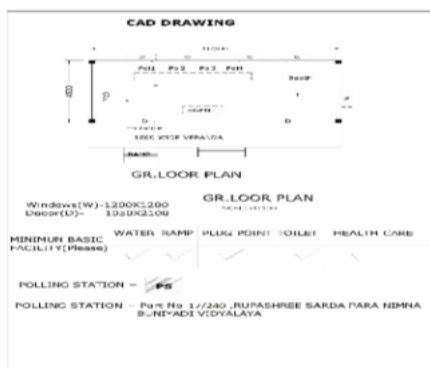

নির্বাচক নিবন্ধন আধিকারিকের স্বাক্ষর

Nazri Naksha

Google Map View

Polling Station Building Front View

Polling Station Front View

Cad View

Key MAP View

1 নাম : কমল রায় পিতার নাম: জীবন চন্দ্র রায় বাড়ির নং : 36 বয়স : 45 লিঙ্গ : পুরুষ	NGW2312932 ফটো উপলব্ধ	2 নাম : তাপস রায় পিতার নাম: বিমল রায় বাড়ির নং : n0234 বয়স : 36 লিঙ্গ : পুরুষ	NGW1277979 ফটো উপলব্ধ	3 নাম : রীনা রায় স্বামীর নাম: প্রফুল্ল রায় বাড়ির নং : n0142 বয়স : 31 লিঙ্গ : মহিলা	NGW1721141 ফটো উপলব্ধ
4 নাম : সূচিত্রা দেব রায় (অধিকারী) স্বামীর নাম: রনজিৎ কুমার রায় বাড়ির নং : n0226 বয়স : 38 লিঙ্গ : মহিলা	NGW1251503 ফটো উপলব্ধ	5 নাম : হররাম রায় পিতার নাম: পবিন চন্দ্র রায় বাড়ির নং : n0247 বয়স : 36 লিঙ্গ : পুরুষ	NGW1251495 ফটো উপলব্ধ	6 নাম : নিভারানী মন্ডল স্বামীর নাম: শ্যামল মন্ডল বাড়ির নং : n0201 বয়স : 38 লিঙ্গ : মহিলা	KZC2783975 ফটো উপলব্ধ
7 নাম : প্রতিমা রায় স্বামীর নাম: হররাম রায় বাড়ির নং : n0247 বয়স : 31 লিঙ্গ : মহিলা	NGW1969963 ফটো উপলব্ধ	8 নাম : মিতুন মণ্ডল পিতার নাম: পরিতোষ মণ্ডল বাড়ির নং : n0204 বয়স : 36 লিঙ্গ : পুরুষ	NGW1251461 ফটো উপলব্ধ	9 নাম : কমলা রায় স্বামীর নাম: তাপস রায় বাড়ির নং : n0234 বয়স : 31 লিঙ্গ : মহিলা	NGW1863653 ফটো উপলব্ধ
10 নাম : বাবলী রায় স্বামীর নাম: কবিচরন রায় বাড়ির নং : n0155 বয়স : 44 লিঙ্গ : মহিলা	KZC2436913 ফটো উপলব্ধ	11 নাম : নিতাই চাঁদ মন্ডল পিতার নাম: নিমাই চাঁদ মন্ডল বাড়ির নং : n0259 বয়স : 38 লিঙ্গ : পুরুষ	KZC2783983 ফটো উপলব্ধ	12 নাম : প্রফুল্ল রায় পিতার নাম: আতিয়া রায় বাড়ির নং : n0142 বয়স : 39 লিঙ্গ : পুরুষ	NGW1251768 ফটো উপলব্ধ
13 নাম : আশালতা গোস্বামী স্বামীর নাম: মনোরঞ্জন গোস্বামী বাড়ির নং : n0170 বয়স : 42 লিঙ্গ : মহিলা	NGW1480037 ফটো উপলব্ধ	14 নাম : যমুনা গোস্বামী স্বামীর নাম: নিরঞ্জন গোস্বামী বাড়ির নং : n0323 বয়স : 42 লিঙ্গ : মহিলা	KZC2170447 ফটো উপলব্ধ	15 নাম : গৌড় গোস্বামী পিতার নাম: নিরঞ্জন গোস্বামী বাড়ির নং : 118/0005 বয়স : 25 লিঙ্গ : পুরুষ	NGW2599827 ফটো উপলব্ধ
16 নাম : কৌশিক গোস্বামী পিতার নাম: মনোরঞ্জন গোস্বামী বাড়ির নং : এন0166 বয়স : 22 লিঙ্গ : পুরুষ	NGW2728301 ফটো উপলব্ধ	17 নাম : নিরঞ্জন গোস্বামী পিতার নাম: মনীন্দ্র গোস্বামী বাড়ির নং : n0167 বয়স : 45 লিঙ্গ : পুরুষ	KZC2441137 ফটো উপলব্ধ	18 নাম : টুঙ্গা গোস্বামী স্বামীর নাম: মানিক গোস্বামী বাড়ির নং : n0169 বয়স : 34 লিঙ্গ : মহিলা	NGW1377357 ফটো উপলব্ধ
19 নাম : মানিক গোস্বামী পিতার নাম: মনীন্দ্র গোস্বামী বাড়ির নং : n0168 বয়স : 43 লিঙ্গ : পুরুষ	KZC2170421 ফটো উপলব্ধ	20 নাম : পাপাই গোস্বামী পিতার নাম: নিরঞ্জন গোস্বামী বাড়ির নং : n0167 বয়স : 28 লিঙ্গ : পুরুষ	NGW2093953 ফটো উপলব্ধ	21 নাম : প্রিয়বালা গোস্বামী স্বামীর নাম: মনীন্দ্র গোস্বামী বাড়ির নং : n0165 বয়স : 69 লিঙ্গ : মহিলা	WB/03/020/453099 ফটো উপলব্ধ
22 নাম : সমীর চক্রবর্তী পিতার নাম: সুভাষ চক্রবর্তী বাড়ির নং : এন03456 বয়স : 24 লিঙ্গ : পুরুষ	NGW2688125 ফটো উপলব্ধ	23 নাম : সঞ্জয় চক্রবর্তী পিতার নাম: সুভাষ চক্রবর্তী বাড়ির নং : n0321 বয়স : 26 লিঙ্গ : পুরুষ	NGW2172773 ফটো উপলব্ধ	24 নাম : ভাস্কর চক্রবর্তী পিতার নাম: সুভাষ চক্রবর্তী বাড়ির নং : n0326 বয়স : 35 লিঙ্গ : পুরুষ	NGW1251438 ফটো উপলব্ধ
25 নাম : ভবেশ চক্রবর্তী পিতার নাম: দীপেশ চক্রবর্তী বাড়ির নং : n0173 বয়স : 66 লিঙ্গ : পুরুষ	WB/03/020/453391 ফটো উপলব্ধ	26 নাম : সুভাষ চক্রবর্তী মায়ের নাম: হীরণময়ী চক্রবর্তী বাড়ির নং : n0321 বয়স : 48 লিঙ্গ : পুরুষ	WB/03/020/453222 ফটো উপলব্ধ	27 নাম : রিতা চক্রবর্তী স্বামীর নাম: সুভাষ চক্রবর্তী বাড়ির নং : n0175 বয়স : 46 লিঙ্গ : মহিলা	KZC2170454 ফটো উপলব্ধ
28 নাম : ঝুমুর চক্রবর্তী স্বামীর নাম: ভাবেশ চক্রবর্তী বাড়ির নং : n0174 বয়স : 50 লিঙ্গ : মহিলা	NGW2525731 ফটো উপলব্ধ	29 নাম : পলাশ চন্দ্র রায় পিতার নাম: উপেন্দ্র নাথ রায় বাড়ির নং : n0249 বয়স : 48 লিঙ্গ : পুরুষ	KZC1262088 ফটো উপলব্ধ	30 নাম : তাপস দত্ত পিতার নাম: জগত দত্ত বাড়ির নং : n0092 বয়স : 56 লিঙ্গ : পুরুষ	WB/03/020/453375 ফটো উপলব্ধ