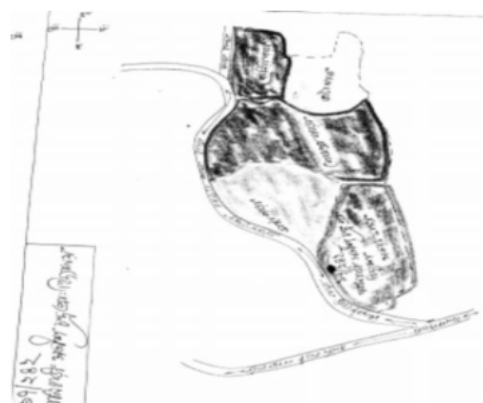

Key MAP View