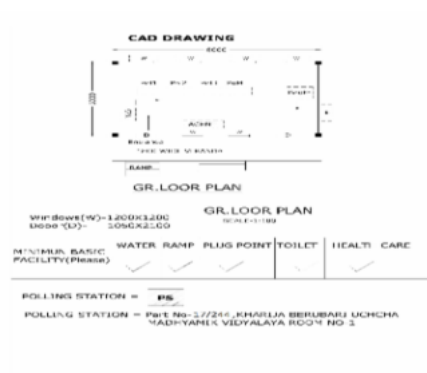

নির্বাচক নিবন্ধন আধিকারিকের স্বাক্ষর

Nazri Naksha

Google Map View

Polling Station Building Front View

Polling Station Front View

Cad View

Key MAP View

| | | | | | | | | |
|---|------------------|------------|--|------------------|------------|--|------------------|------------|
| 1 নাম : নিরঞ্জন কর্মকার পিতার নাম: হরেন্দ্র নাথ কর্মকার বাড়ির নং : n0003 বয়স : 66 লিঙ্গ : পুরুষ | WB/03/020/462393 | ফটো উপলব্ধ | 2 নাম : প্রমিলা কাজী স্বামীর নাম: রাসবিহারী কাজী বাড়ির নং : n0004 বয়স : 76 লিঙ্গ : মহিলা | WB/03/020/462182 | ফটো উপলব্ধ | 3 নাম : দীপকর কাজী পিতার নাম: মলয় কাজী বাড়ির নং : এন0004/244 বয়স : 22 লিঙ্গ : পুরুষ | NGW2829596 | ফটো উপলব্ধ |
| Q 4 নাম : উপবাল্য কাজী স্বামীর নাম: মলয় কাজী বাড়ির নং : বয়স : 37 লিঙ্গ : মহিলা | NGW1723030 | ফটো উপলব্ধ | 5 নাম : শিব কাজী পিতার নাম: রাসবিহারী কাজী বাড়ির নং : n0004 বয়স : 52 লিঙ্গ : পুরুষ | WB/03/020/462222 | ফটো উপলব্ধ | Q 6 নাম : সাবিত্রী বর্মন(কাজী) স্বামীর নাম: উদয় বর্মন(কাজী) বাড়ির নং : বয়স : 37 লিঙ্গ : মহিলা | NGW1971092 | ফটো উপলব্ধ |
| 7 নাম : মলয় কাজী পিতার নাম: রাসবিহারী কাজী বাড়ির নং : n0004 বয়স : 54 লিঙ্গ : পুরুষ | KZC2666212 | ফটো উপলব্ধ | 8 নাম : হিমু কাজী পিতার নাম: রাসবিহারী কাজী বাড়ির নং : n0004 বয়স : 54 লিঙ্গ : পুরুষ | WB/03/020/462410 | ফটো উপলব্ধ | 9 নাম : উদয় বর্মন কাজী পিতার নাম: রাস বিহারী বর্মন কাজী বাড়ির নং : n0004 বয়স : 45 লিঙ্গ : পুরুষ | NGW1379676 | ফটো উপলব্ধ |
| 10 নাম : বিনয় বর্মন কাজী পিতার নাম: রাজবিহারী কাজী বাড়ির নং : n0004 বয়স : 42 লিঙ্গ : পুরুষ | KZC2445716 | ফটো উপলব্ধ | 11 নাম : শিউলী প্রামানিক পিতার নাম: সুকর্ন প্রামানিক বাড়ির নং : n0166 বয়স : 31 লিঙ্গ : মহিলা | NGW1723113 | ফটো উপলব্ধ | 12 নাম : সুকর্ন প্রামানিক পিতার নাম: সুধীর প্রামানিক বাড়ির নং : n0169 বয়স : 59 লিঙ্গ : পুরুষ | KZC2671873 | ফটো উপলব্ধ |
| 13 নাম : ভারতী প্রামানিক স্বামীর নাম: সুকর্ন প্রামানিক বাড়ির নং : n0176 বয়স : 53 লিঙ্গ : মহিলা | KZC2464170 | ফটো উপলব্ধ | 14 নাম : দীপ্তি প্রামানিক পিতার নাম: সুকর্ন প্রামানিক বাড়ির নং : n0169 বয়স : 29 লিঙ্গ : মহিলা | NGW1971118 | ফটো উপলব্ধ | 15 নাম : পিয়ালী মোহন্ত স্বামীর নাম: অসিত মোহন্ত বাড়ির নং : n0016 বয়স : 52 লিঙ্গ : মহিলা | NGW2483238 | ফটো উপলব্ধ |
| 16 নাম : স্বাতী মোহন্ত স্বামীর নাম: কনক মোহন্ত বাড়ির নং : n0035 বয়স : 52 লিঙ্গ : মহিলা | WB/03/020/462385 | ফটো উপলব্ধ | 17 নাম : শেফালী অধিকারী রয় স্বামীর নাম: পূর্ণ চন্দ্র রায় বাড়ির নং : n0044 বয়স : 42 লিঙ্গ : মহিলা | KZC2480960 | ফটো উপলব্ধ | 18 নাম : বিনোদিনী রায় স্বামীর নাম: বিদ্যভূষণ রায় বাড়ির নং : n0030 বয়স : 76 লিঙ্গ : মহিলা | WB/03/020/462140 | ফটো উপলব্ধ |
| 19 নাম : সান্তনা রায় স্বামীর নাম: গোবিন্দ রায় বাড়ির নং : এন0030 বয়স : 33 লিঙ্গ : মহিলা | NGW2690311 | ফটো উপলব্ধ | 20 নাম : শেফালী রায় পিতার নাম: দুলাল রায় বাড়ির নং : n0231 বয়স : 26 লিঙ্গ : মহিলা | NGW2201242 | ফটো উপলব্ধ | 21 নাম : হাসি রায় পিতার নাম: কৈলাশ চন্দ্র রায় বাড়ির নং : n0001 বয়স : 24 লিঙ্গ : মহিলা | NGW2600617 | ফটো উপলব্ধ |
| 22 নাম : বীনা রায় স্বামীর নাম: অন্তোষ রায় বাড়ির নং : n0027 বয়স : 43 লিঙ্গ : মহিলা | KZC2173318 | ফটো উপলব্ধ | 23 নাম : মহাদেব রায় পিতার নাম: অজিত রায় বাড়ির নং : n0007 বয়স : 26 লিঙ্গ : পুরুষ | NGW2201069 | ফটো উপলব্ধ | 24 নাম : বিক্রম রায় পিতার নাম: অন্তোষ রায় বাড়ির নং : n0027 বয়স : 26 লিঙ্গ : পুরুষ | NGW2201093 | ফটো উপলব্ধ |
| 25 নাম : বিপুল রায় পিতার নাম: ধরনী কান্ত রায় বাড়ির নং : n0024 বয়স : 26 লিঙ্গ : পুরুষ | NGW2201200 | ফটো উপলব্ধ | 26 নাম : অমিলা রায় স্বামীর নাম: বিমল চন্দ্র রায় বাড়ির নং : n0026 বয়স : 51 লিঙ্গ : মহিলা | NGW2484921 | ফটো উপলব্ধ | 27 নাম : বিদেশী রায় স্বামীর নাম: গৌরঙ্গ রায় বাড়ির নং : n0028 বয়স : 43 লিঙ্গ : মহিলা | KZC2173359 | ফটো উপলব্ধ |
| 28 নাম : বাপ্পা রায় পিতার নাম: খগেন্দ্র নাথ রায় বাড়ির নং : n0198 বয়স : 36 লিঙ্গ : পুরুষ | NGW1479914 | ফটো উপলব্ধ | 29 নাম : বিশ্বনাথ রায় পিতার নাম: করুনা কান্ত রায় বাড়ির নং : N0030 বয়স : 28 লিঙ্গ : পুরুষ | NGW2150985 | ফটো উপলব্ধ | 30 নাম : রাকেশ রায় পিতার নাম: সুনীল রায় বাড়ির নং : N0006 বয়স : 27 লিঙ্গ : পুরুষ | NGW2151009 | ফটো উপলব্ধ |