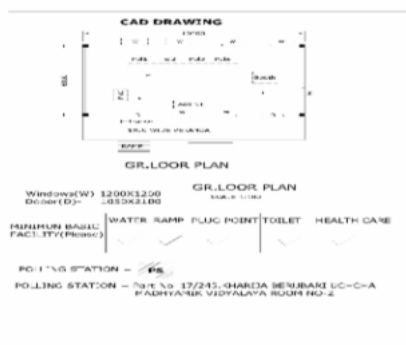

নির্বাচক নিবন্ধন আধিকারিকের স্বাক্ষর

Nazri Naksha

Google Map View

Polling Station Building Front View

Polling Station Front View

Cad View

Key MAP View

1 নাম : সুমিত্রা রায় স্বামীর নাম : ভাংগু রায় বাড়ির নং : n0006 বয়স : 57 লিঙ্গ : মহিলা	WB/03/020/465583	ফটো উপলব্ধ	2 নাম : সরজিৎ রায় পিতার নাম : ক্ষীরেন রায় বাড়ির নং : n0006 বয়স : 39 লিঙ্গ : পুরুষ	KZC2724169	ফটো উপলব্ধ	3 নাম : মুক্তা দেব অধিকারী স্বামীর নাম : সরজিৎ রায় বাড়ির নং : এন0006 বয়স : 26 লিঙ্গ : মহিলা	NGW2176865	ফটো উপলব্ধ
4 নাম : মনিকা সরকার স্বামীর নাম : দীনেশ চন্দ্র সরকার বাড়ির নং : n0106 বয়স : 65 লিঙ্গ : মহিলা	NGW2415008	ফটো উপলব্ধ	5 নাম : জয়ন্তী সরকার পিতার নাম : ক্ষিতিশ চন্দ্র সরকার বাড়ির নং : n0106 বয়স : 59 লিঙ্গ : মহিলা	NGW2375376	ফটো উপলব্ধ	6 নাম : গৌরব রাজবংশী মায়ের নাম : জয়ন্তী সরকার বাড়ির নং : n0106 বয়স : 29 লিঙ্গ : পুরুষ	NGW1971449	ফটো উপলব্ধ
7 নাম : দীনেশচন্দ্র সরকার পিতার নাম : ক্ষিতিশ চন্দ্র সরকার বাড়ির নং : n0106 বয়স : 71 লিঙ্গ : পুরুষ	NGW2416659	ফটো উপলব্ধ	8 নাম : দেবজিৎ সরকার পিতার নাম : দীনেশ চন্দ্র সরকার বাড়ির নং : n0106 বয়স : 31 লিঙ্গ : পুরুষ	NGW1971456	ফটো উপলব্ধ	9 নাম : অনিমা দাস (সরকার) স্বামীর নাম : রনজিত দাস বাড়ির নং : n0136 বয়স : 50 লিঙ্গ : মহিলা	WB/03/020/465066	ফটো উপলব্ধ
10 নাম : অরুণ অধিকারী পিতার নাম : সুবল অধিকারী বাড়ির নং : এন0334 বয়স : 32 লিঙ্গ : পুরুষ	NGW1574839	ফটো উপলব্ধ	11 নাম : শিখা মন্ডল স্বামীর নাম : সাধন মন্ডল বাড়ির নং : n0033 বয়স : 60 লিঙ্গ : মহিলা	NGW2380111	ফটো উপলব্ধ	12 নাম : গুল্লা মন্ডল পিতার নাম : সাধন মন্ডল বাড়ির নং : n0033 বয়স : 30 লিঙ্গ : মহিলা	NGW1865757	ফটো উপলব্ধ
13 নাম : সোমা অধিকারী সরকার স্বামীর নাম : অরুণ অধিকারী বাড়ির নং : এন0033 বয়স : 27 লিঙ্গ : মহিলা	ZMJ1975739	ফটো উপলব্ধ	14 নাম : পুলক কুন্ডু পিতার নাম : পরেশ কুন্ডু বাড়ির নং : n0040 বয়স : 67 লিঙ্গ : পুরুষ	NGW2365203	ফটো উপলব্ধ	15 নাম : জয়দেবী কুণ্ডু স্বামীর নাম : পুলক কুণ্ডু বাড়ির নং : n0040 বয়স : 58 লিঙ্গ : মহিলা	NGW2365211	ফটো উপলব্ধ
16 নাম : নন্দিতা প্রামানিক (কুন্ডু) স্বামীর নাম : অসীত প্রামানিক বাড়ির নং : n0033 বয়স : 42 লিঙ্গ : মহিলা	KZC2547065	ফটো উপলব্ধ	17 নাম : ব্রতী কুন্ডু পিতার নাম : খোকন কুমার কুন্ডু বাড়ির নং : n0033 বয়স : 26 লিঙ্গ : মহিলা	NGW2201341	ফটো উপলব্ধ	18 নাম : সুধমা কুণ্ডু স্বামীর নাম : পরেশ কুণ্ডু বাড়ির নং : n0040 বয়স : 89 লিঙ্গ : মহিলা	WB/03/020/465489	ফটো উপলব্ধ
19 নাম : পার্থ কুন্ডু পিতার নাম : পুলক কুন্ডু বাড়ির নং : n0040 বয়স : 31 লিঙ্গ : পুরুষ	NGW1723402	ফটো উপলব্ধ	20 নাম : আরতী রানি কুণ্ডু স্বামীর নাম : সুবোধ চন্দ্র কুণ্ডু বাড়ির নং : n0033 বয়স : 84 লিঙ্গ : মহিলা	NGW2376317	ফটো উপলব্ধ	21 নাম : শুভ মন্ডল পিতার নাম : সাধন মন্ডল বাড়ির নং : n0033 বয়স : 32 লিঙ্গ : পুরুষ	NGW1865740	ফটো উপলব্ধ
22 নাম : মছুরা রায় স্বামীর নাম : পার্থ কুন্ডু বাড়ির নং : এন0040 বয়স : 27 লিঙ্গ : মহিলা	NGW2154979	ফটো উপলব্ধ	23 নাম : সাধন মন্ডল পিতার নাম : নারায়ন চন্দ্র মন্ডল বাড়ির নং : n0033 বয়স : 69 লিঙ্গ : পুরুষ	NGW2376119	ফটো উপলব্ধ	24 নাম : পবিত্র কুন্ডু পিতার নাম : পুলক কুন্ডু বাড়ির নং : N0040 বয়স : 27 লিঙ্গ : পুরুষ	NGW2151280	ফটো উপলব্ধ
25 নাম : শিবার্থ্য কর্মকার পিতার নাম : সুনীল কর্মকার বাড়ির নং : n0044 বয়স : 32 লিঙ্গ : পুরুষ	NGW1576198	ফটো উপলব্ধ	26 নাম : বকুল কর্মকার(রায়) স্বামীর নাম : সুনীল কর্মকার বাড়ির নং : n0044 বয়স : 60 লিঙ্গ : মহিলা	WB/03/020/465005	ফটো উপলব্ধ	27 নাম : বাপী গোস্বামী (দাস) স্বামীর নাম : রবীন্দ্র কুমার গোস্বামী বাড়ির নং : n0107 বয়স : 57 লিঙ্গ : মহিলা	WB/03/020/465576	ফটো উপলব্ধ
28 নাম : নিতু গোস্বামী পিতার নাম : শ্রী থানগোপাল গোস্বামী বাড়ির নং : n0107 বয়স : 44 লিঙ্গ : পুরুষ	KZC2173888	ফটো উপলব্ধ	29 নাম : সোমা গোস্বামী স্বামীর নাম : মোহনলাল গোস্বামী বাড়ির নং : n0107 বয়স : 60 লিঙ্গ : মহিলা	KZC2785582	ফটো উপলব্ধ	30 নাম : মোহনলাল গোস্বামী পিতার নাম : থানগোপাল গোস্বামী বাড়ির নং : n0107 বয়স : 60 লিঙ্গ : পুরুষ	KZC2724037	ফটো উপলব্ধ