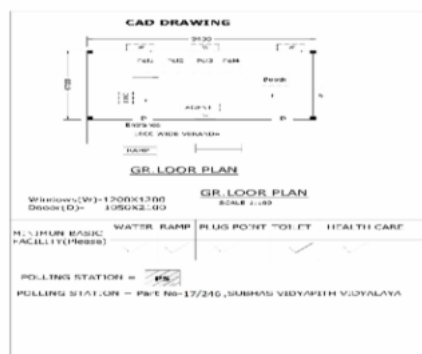

নির্বাচক নিবন্ধন আধিকারিকের স্বাক্ষর

Nazri Naksha

Google Map View

Polling Station Building Front View

Polling Station Front View

Cad View

Key MAP View

1 নাম : পুষ্প শর্মা (শীল) স্বামীর নাম: পুষ্পজিৎ শর্মা বাড়ির নং : n1031 বয়স : 37 লিঙ্গ : মহিলা	NGW1079094	ফটো উপলব্ধ	2 নাম : লিজা মন্ডল পিতার নাম: সন্তোষ চন্দ্র মন্ডল বাড়ির নং : N0234 বয়স : 24 লিঙ্গ : মহিলা	NGW2601706	ফটো উপলব্ধ	3 নাম : পল্লবী রায় পিতার নাম: বিমল চন্দ্র রায় বাড়ির নং : এন0011 বয়স : 30 লিঙ্গ : মহিলা	NGW1953611	ফটো উপলব্ধ
4 নাম : অমর রায় পিতার নাম: অবিনাশচন্দ্র রায় বাড়ির নং : n0011 বয়স : 45 লিঙ্গ : পুরুষ	KZC1386655	ফটো উপলব্ধ	5 নাম : বাবুলাল রয় পিতার নাম: অবিনাশ চন্দ্র রায় বাড়ির নং : n0011 বয়স : 48 লিঙ্গ : পুরুষ	KZC1263680	ফটো উপলব্ধ	6 নাম : রেখা রয় স্বামীর নাম: বাবুলাল রায় বাড়ির নং : n0011 বয়স : 34 লিঙ্গ : মহিলা	NGW1723758	ফটো উপলব্ধ
7 নাম : রুমা রায় পিতার নাম: ভবানন্দ রায় বাড়ির নং : নং194 বয়স : 25 লিঙ্গ : মহিলা	NGW2279552	ফটো উপলব্ধ	8 নাম : ফুলেশ্বরী রায় স্বামীর নাম: ভাস্কর রায় বাড়ির নং : এন001 বয়স : 25 লিঙ্গ : মহিলা	NGW2280659	ফটো উপলব্ধ	9 নাম : পার্বতী রায় স্বামীর নাম: অন্নপ্রসাদ রায় বাড়ির নং : n0002 বয়স : 66 লিঙ্গ : মহিলা	NGW2507598	ফটো উপলব্ধ
10 নাম : অনিমেষ্ রায় পিতার নাম: অজিত রায় বাড়ির নং : n0003 বয়স : 28 লিঙ্গ : পুরুষ	NGW2073542	ফটো উপলব্ধ	11 নাম : দুলাল রায় পিতার নাম: উপেন্দ্র নাথ রায় বাড়ির নং : n0001 বয়স : 55 লিঙ্গ : পুরুষ	WB/03/020/468588	ফটো উপলব্ধ	12 নাম : অন্নপ্রসাদ রায় পিতার নাম: উপেন্দ্র নাথ রায় বাড়ির নং : n0002 বয়স : 73 লিঙ্গ : পুরুষ	NGW2507515	ফটো উপলব্ধ
13 নাম : টলেন রায় পিতার নাম: মতিলাল রায় বাড়ির নং : n0023 বয়স : 40 লিঙ্গ : পুরুষ	KZC2447399	ফটো উপলব্ধ	14 নাম : দিলীপ কুমার রায় পিতার নাম: বলেন রায় বাড়ির নং : n0007 বয়স : 39 লিঙ্গ : পুরুষ	KZC2547446	ফটো উপলব্ধ	15 নাম : রীনা রায় স্বামীর নাম: বটেশ্বর রায় বাড়ির নং : সি-4 বয়স : 24 লিঙ্গ : মহিলা	NGW2801041	ফটো উপলব্ধ
16 নাম : সবিতা রায় পিতার নাম: বতীশ চন্দ্র রায় বাড়ির নং : এন0024 বয়স : 31 লিঙ্গ : মহিলা	NGW1834175	ফটো উপলব্ধ	17 নাম : মতিলাল রায় পিতার নাম: ভরন চন্দ্র রায় বাড়ির নং : n0023 বয়স : 73 লিঙ্গ : পুরুষ	NGW2489631	ফটো উপলব্ধ	18 নাম : অলকা রায় স্বামীর নাম: নারায়ণ রায় বাড়ির নং : n0006 বয়স : 53 লিঙ্গ : মহিলা	NGW2484376	ফটো উপলব্ধ
19 নাম : হরে কৃষ্ণ রয় পিতার নাম: জিতেন্দ্র নাথ রয় বাড়ির নং : এন0006 বয়স : 48 লিঙ্গ : পুরুষ	FXC0292979	ফটো উপলব্ধ	20 নাম : মমতা রায় স্বামীর নাম: দৈক্ষনাথ রায় বাড়ির নং : n0025 বয়স : 40 লিঙ্গ : মহিলা	NGW1866284	ফটো উপলব্ধ	21 নাম : দীপক রায় পিতার নাম: অন্নপ্রসাদ রায় বাড়ির নং : n0024 বয়স : 30 লিঙ্গ : পুরুষ	NGW1866235	ফটো উপলব্ধ
22 নাম : বেলামুনী রায় স্বামীর নাম: সুমৎ রায় বাড়ির নং : n0008 বয়স : 67 লিঙ্গ : মহিলা	WB/03/020/468646	ফটো উপলব্ধ	23 নাম : সরোবালা রায় স্বামীর নাম: ফটিন রায় বাড়ির নং : n0022 বয়স : 76 লিঙ্গ : মহিলা	WB/03/020/468470	ফটো উপলব্ধ	24 নাম : বটেশ্বর রায় পিতার নাম: ধলু রায় বাড়ির নং : n0009 বয়স : 37 লিঙ্গ : পুরুষ	NGW1481381	ফটো উপলব্ধ
25 নাম : নীলিমা রায়(অধিকারী) স্বামীর নাম: শ্যামল চন্দ্র রায় বাড়ির নং : n0026 বয়স : 50 লিঙ্গ : মহিলা	KZC2666790	ফটো উপলব্ধ	26 নাম : দীপেশ রায় পিতার নাম: অন্ন প্রসাদ রায় বাড়ির নং : n0024 বয়স : 35 লিঙ্গ : পুরুষ	NGW1380492	ফটো উপলব্ধ	27 নাম : সরোদিনী রায় স্বামীর নাম: নজেন্দ্র রায় বাড়ির নং : n0022 বয়স : 50 লিঙ্গ : মহিলা	WB/03/020/468468	ফটো উপলব্ধ
28 নাম : ধনমণী রায় স্বামীর নাম: সুমৎ রায় বাড়ির নং : n0010 বয়স : 66 লিঙ্গ : মহিলা	WB/03/020/468513	ফটো উপলব্ধ	29 নাম : জ্যোৎস্না রায় স্বামীর নাম: অন্নপ্রসাদ রায় বাড়ির নং : n0024 বয়স : 59 লিঙ্গ : মহিলা	WB/03/020/468469	ফটো উপলব্ধ	30 নাম : অন্নপ্রসাদ রায় পিতার নাম: যতীন্দ্র রায় বাড়ির নং : n0024 বয়স : 66 লিঙ্গ : পুরুষ	WB/03/020/468636	ফটো উপলব্ধ