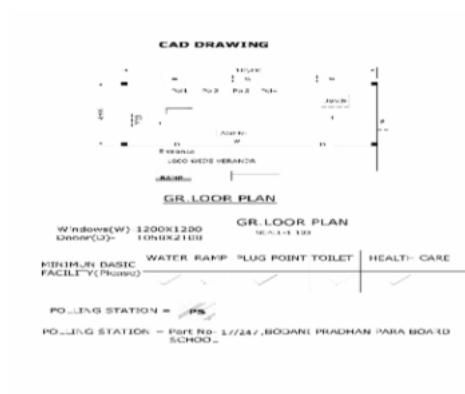

নির্বাচক নিবন্ধন আধিকারিকের স্বাক্ষর

Nazri Naksha

Google Map View

Polling Station Building Front View

Polling Station Front View

Cad View

Key MAP View

1 নাম : যুথিকা রায় স্বামীর নাম: শিবু রায় বাড়ির নং : n0101 বয়স : 38 লিঙ্গ : মহিলা	NGW1247113 ফটো উপলব্ধ	2 নাম : বিভারানী হাজরা স্বামীর নাম: কালীদাস হাজরা বাড়ির নং : n0100 বয়স : 37 লিঙ্গ : মহিলা	NGW1577261 ফটো উপলব্ধ	3 নাম : সীমা রায় স্বামীর নাম: কালীপদ রায় বাড়ির নং : n0108 বয়স : 37 লিঙ্গ : মহিলা	KZC2791986 ফটো উপলব্ধ
4 নাম : শেফালী রায় স্বামীর নাম: বিকাশ রায় বাড়ির নং : n0109 বয়স : 35 লিঙ্গ : মহিলা	NGW1245539 ফটো উপলব্ধ	5 নাম : সুধা রায় স্বামীর নাম: বাবুল রায় বাড়ির নং : n0103 বয়স : 35 লিঙ্গ : মহিলা	NGW1252071 ফটো উপলব্ধ	6 নাম : দোলন রায় (বর্মন) স্বামীর নাম: কমল রায় বাড়ির নং : n0226 বয়স : 32 লিঙ্গ : মহিলা	NGW1843846 ফটো উপলব্ধ
7 নাম : কালী দাস হাজরা পিতার নাম: অজিত হাজরা বাড়ির নং : n0100 বয়স : 64 লিঙ্গ : পুরুষ	KZC1338615 ফটো উপলব্ধ	8 নাম : অপর্ণা রায় স্বামীর নাম: গোপাল রায় বাড়ির নং : n0226 বয়স : 41 লিঙ্গ : মহিলা	NGW1242411 ফটো উপলব্ধ	9 নাম : নিতিশ রায় পিতার নাম: কেশব চন্দ্র রায় বাড়ির নং : এন0088 বয়স : 21 লিঙ্গ : পুরুষ	NGW2800753 ফটো উপলব্ধ
10 নাম : কেশব চন্দ্র রায় পিতার নাম: মহাদেব রায় বাড়ির নং : n0088 বয়স : 43 লিঙ্গ : পুরুষ	KZC1352111 ফটো উপলব্ধ	11 নাম : মিনতী বর্মন স্বামীর নাম: ভূপাল বর্মন বাড়ির নং : n0026 বয়স : 42 লিঙ্গ : মহিলা	KZC2176295 ফটো উপলব্ধ	12 নাম : সুজন বর্মন পিতার নাম: জ্যোতিষ বর্মন বাড়ির নং : n0050 বয়স : 30 লিঙ্গ : পুরুষ	NGW2073948 ফটো উপলব্ধ
13 নাম : অনিমা রায় (অধিকারী) স্বামীর নাম: কেশব চন্দ্র রায় বাড়ির নং : n0006 বয়স : 42 লিঙ্গ : মহিলা	KZC2227056 ফটো উপলব্ধ	14 নাম : তাপস বর্মন পিতার নাম: জয়চরন বর্মন বাড়ির নং : n0002 বয়স : 31 লিঙ্গ : পুরুষ	NGW1724293 ফটো উপলব্ধ	15 নাম : সুনীল বর্মন পিতার নাম: ধীরেন্দ্র বর্মন বাড়ির নং : n0093 বয়স : 49 লিঙ্গ : পুরুষ	WB/03/020/471540 ফটো উপলব্ধ
16 নাম : ভারতী বর্মন (রায়) স্বামীর নাম: সুনীল বর্মন বাড়ির নং : n0093 বয়স : 39 লিঙ্গ : মহিলা	NGW1079466 ফটো উপলব্ধ	17 নাম : দীপু বর্মন পিতার নাম: সুধীর চন্দ্র বর্মন বাড়ির নং : n0003 বয়স : 41 লিঙ্গ : পুরুষ	KZC2227023 ফটো উপলব্ধ	18 নাম : রঞ্জিতা বর্মন স্বামীর নাম: ভবতোষ বর্মন বাড়ির নং : n0093 বয়স : 43 লিঙ্গ : মহিলা	HJK2461267 ফটো উপলব্ধ
19 নাম : হরমোহন বর্মন পিতার নাম: সুধীর বর্মন বাড়ির নং : n0003 বয়স : 46 লিঙ্গ : পুরুষ	KZC2176329 ফটো উপলব্ধ	20 নাম : পিংকি বর্মন (রায়) স্বামীর নাম: দিলীপ বর্মন বাড়ির নং : n0005 বয়স : 33 লিঙ্গ : মহিলা	NGW1724178 ফটো উপলব্ধ	21 নাম : জগন্নাথ বর্মন পিতার নাম: পতিন্দ্র বর্মন বাড়ির নং : n0071 বয়স : 63 লিঙ্গ : পুরুষ	NGW2647303 ফটো উপলব্ধ
22 নাম : বিনোদিনী বর্মন স্বামীর নাম: সুনীল বর্মন বাড়ির নং : n0081 বয়স : 61 লিঙ্গ : মহিলা	WB/03/020/471251 ফটো উপলব্ধ	23 নাম : হিরা বর্মন পিতার নাম: মোহিনী মোহন বর্মন বাড়ির নং : এন0006 বয়স : 25 লিঙ্গ : মহিলা	NGW2291235 ফটো উপলব্ধ	24 নাম : ননীবালা বর্মন স্বামীর নাম: ধীরেন্দ্রনাথ বর্মন বাড়ির নং : n0048 বয়স : 61 লিঙ্গ : মহিলা	WB/03/020/471156 ফটো উপলব্ধ
25 নাম : মমতা বর্মন স্বামীর নাম: হরিকিশোর রায় বাড়ির নং : এন0149 বয়স : 32 লিঙ্গ : মহিলা	NGW1697895 ফটো উপলব্ধ	26 নাম : রীতা বর্মন স্বামীর নাম: তপন বর্মন বাড়ির নং : n0045 বয়স : 41 লিঙ্গ : মহিলা	KZC2786176 ফটো উপলব্ধ	27 নাম : প্রতিমা বর্মন (রায়) স্বামীর নাম: নরেশ বর্মন বাড়ির নং : n0005 বয়স : 42 লিঙ্গ : মহিলা	KZC2786168 ফটো উপলব্ধ
28 নাম : মিঠুন বর্মন পিতার নাম: ধীরেন বর্মন বাড়ির নং : n0106 বয়স : 32 লিঙ্গ : পুরুষ	NGW1577220 ফটো উপলব্ধ	29 নাম : সন্তোষ বর্মন পিতার নাম: মহেশ চন্দ্র বর্মন বাড়ির নং : এন0027 বয়স : 51 লিঙ্গ : পুরুষ	NGW2647907 ফটো উপলব্ধ	30 নাম : মিলি রায় (বর্মন) স্বামীর নাম: ফনীভূষণ বর্মন বাড়ির নং : n0051 বয়স : 49 লিঙ্গ : মহিলা	KZC2667665 ফটো উপলব্ধ