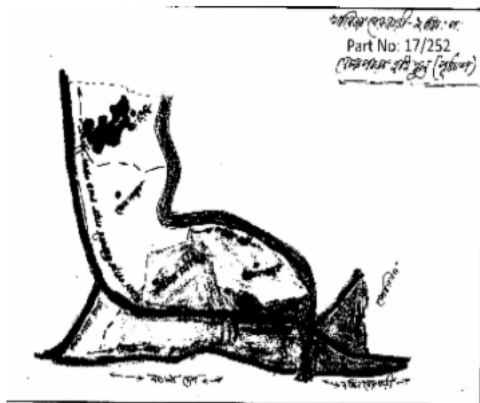

Nazri Naksha