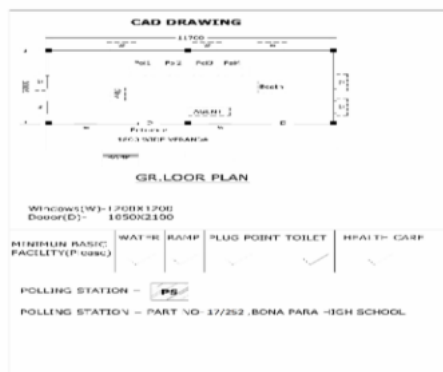

নির্বাচক নিবন্ধন আধিকারিকের স্বাক্ষর

Nazri Naksha

Google Map View

Polling Station Building Front View

Polling Station Front View

Cad View

Key MAP View

1 নাম : অভিষেক অধিকারী পিতার নাম: স্বপন অধিকারী বাড়ির নং : N0056 বয়স : 24 লিঙ্গ : পুরুষ	NGW2605277 ফটো উপলব্ধ	2 নাম : বনিতা সরকার (কর) স্বামীর নাম: সমরজিত কর বাড়ির নং : n0022 বয়স : 39 লিঙ্গ : মহিলা	KZC2787455 ফটো উপলব্ধ	3 নাম : জয়জীৎ কর পিতার নাম: বিশ্বজীৎ কর বাড়ির নং : n0302 বয়স : 26 লিঙ্গ : পুরুষ	NGW2212579 ফটো উপলব্ধ
4 নাম : আরতি কর স্বামীর নাম: শম্ভু কর বাড়ির নং : n0022 বয়স : 79 লিঙ্গ : মহিলা	WB/03/020/480115 ফটো উপলব্ধ	5 নাম : শান্তা কর স্বামীর নাম: বিশ্বজিৎ কর বাড়ির নং : n0022 বয়স : 42 লিঙ্গ : মহিলা	KZC2452894 ফটো উপলব্ধ	6 নাম : সূশীলা অধিকারী স্বামীর নাম: নিত্যপ্রেমনন্দ অধিকারী বাড়ির নং : n0022 বয়স : 69 লিঙ্গ : মহিলা	KZC2669026 ফটো উপলব্ধ
7 নাম : সমরজিৎ কর পিতার নাম: স্বপন কর বাড়ির নং : n0022 বয়স : 42 লিঙ্গ : পুরুষ	KZC2452886 ফটো উপলব্ধ	8 নাম : গৌতম রায় পিতার নাম: সনৎ চন্দ্র রায় বাড়ির নং : n0013 বয়স : 30 লিঙ্গ : পুরুষ	NGW1973403 ফটো উপলব্ধ	9 নাম : সনৎ চন্দ্র রায় পিতার নাম: মোহন রায় বাড়ির নং : n0013 বয়স : 61 লিঙ্গ : পুরুষ	NGW2329837 ফটো উপলব্ধ
10 নাম : গীতা রায় স্বামীর নাম: সনৎ চন্দ্র রায় বাড়ির নং : n0013 বয়স : 56 লিঙ্গ : মহিলা	NGW2330686 ফটো উপলব্ধ	11 নাম : আরতী রায় স্বামীর নাম: মিন্টু রায় বাড়ির নং : n0013 বয়স : 34 লিঙ্গ : মহিলা	NGW2075000 ফটো উপলব্ধ	12 নাম : মিন্টু রায় পিতার নাম: সনৎ চন্দ্র রায় বাড়ির নং : n0013 বয়স : 35 লিঙ্গ : পুরুষ	NGW1382852 ফটো উপলব্ধ
13 নাম : গীতা বর্মন স্বামীর নাম: সুবোধ বর্মন বাড়ির নং : n0043 বয়স : 61 লিঙ্গ : মহিলা	WB/03/020/480275 ফটো উপলব্ধ	14 নাম : দিপস্বিতা রায় স্বামীর নাম: পপন রয় বাড়ির নং : এন0167 বয়স : 30 লিঙ্গ : মহিলা	TJR1616457 ফটো উপলব্ধ	15 নাম : সরস্বতী রায় স্বামীর নাম: ইন্দুভয়ন রায় বাড়ির নং : n0039 বয়স : 42 লিঙ্গ : মহিলা	KZC2180602 ফটো উপলব্ধ
16 নাম : বিজয় রায় পিতার নাম: যাদব রায় বাড়ির নং : n0035 বয়স : 58 লিঙ্গ : পুরুষ	WB/03/020/480207 ফটো উপলব্ধ	17 নাম : শশাঙ্ক রায় পিতার নাম: লক্ষেশ্বর রায় বাড়ির নং : n0036 বয়স : 49 লিঙ্গ : পুরুষ	NGW2423408 ফটো উপলব্ধ	18 নাম : বাবলি রায় স্বামীর নাম: শশাঙ্ক রায় বাড়ির নং : n0036 বয়স : 41 লিঙ্গ : মহিলা	MRK2988871 ফটো উপলব্ধ
19 নাম : দেবাশিস রায় পিতার নাম: বিশ্বজিৎ রায় বাড়ির নং : n0003 বয়স : 33 লিঙ্গ : পুরুষ	NGW1482819 ফটো উপলব্ধ	20 নাম : বিশ্বজিৎ রায় পিতার নাম: চণ্ডী রায় বাড়ির নং : n0003 বয়স : 61 লিঙ্গ : পুরুষ	NGW2837698 ফটো উপলব্ধ	21 নাম : ধীমান রায় পিতার নাম: ভবতোষ রায় বাড়ির নং : এন0007 বয়স : 21 লিঙ্গ : পুরুষ	NGW2796290 ফটো উপলব্ধ
22 নাম : নায়ক রায় পিতার নাম: পদ্মকিশোর রায় বাড়ির নং : N0007 বয়স : 32 লিঙ্গ : পুরুষ	NEV1656354 ফটো উপলব্ধ	23 নাম : লিপিকা রায় পিতার নাম: তরুণ রায় বাড়ির নং : n0028 বয়স : 26 লিঙ্গ : মহিলা	NGW2212603 ফটো উপলব্ধ	24 নাম : রঞ্জিত রায় পিতার নাম: বিরেন্দ্র নাথ রায় বাড়ির নং : n0033 বয়স : 27 লিঙ্গ : পুরুষ	NGW2212652 ফটো উপলব্ধ
25 নাম : রাহুল রায় পিতার নাম: অজয় রায় বাড়ির নং : নং 0035 বয়স : 25 লিঙ্গ : পুরুষ	NGW2240638 ফটো উপলব্ধ	26 নাম : ভবানন্দ রায় পিতার নাম: রবীন্দ্র নাথ রায় বাড়ির নং : N0034 বয়স : 27 লিঙ্গ : পুরুষ	NGW2153112 ফটো উপলব্ধ	27 নাম : বনু রায় স্বামীর নাম: মনু রায় বাড়ির নং : এন0031 বয়স : 25 লিঙ্গ : মহিলা	NGW2255552 ফটো উপলব্ধ
28 নাম : দিলীপ রায় পিতার নাম: মঙ্গলু রায় বাড়ির নং : n0006 বয়স : 35 লিঙ্গ : পুরুষ	NGW1253913 ফটো উপলব্ধ	29 নাম : বৈশাখী রায় স্বামীর নাম: নয়চরন রায় বাড়ির নং : n0033 বয়স : 61 লিঙ্গ : মহিলা	NGW2330827 ফটো উপলব্ধ	30 নাম : জ্যোত্স্না রায় স্বামীর নাম: হেমন্ত রায় বাড়ির নং : n0033 বয়স : 33 লিঙ্গ : মহিলা	NGW1579051 ফটো উপলব্ধ