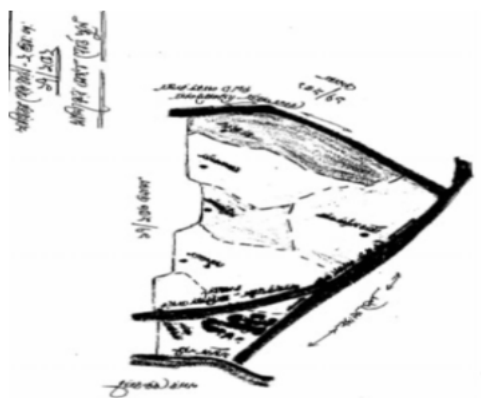

Key MAP View