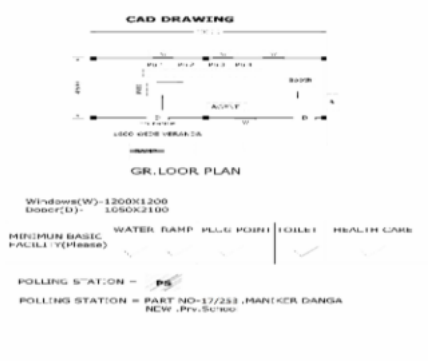

নির্বাচক নিবন্ধন আধিকারিকের স্বাক্ষর

Nazri Naksha

Google Map View

Polling Station Building Front View

Polling Station Front View

Cad View

Key MAP View

1 নাম : মিনতী রায় স্বামীর নাম: ঘনশ্যাম রায় বাড়ির নং : n0010 বয়স : 56 লিঙ্গ : মহিলা	NGW2362572	ফটো উপলব্ধ	2 নাম : রঞ্জিত রায় পিতার নাম: ঘনশ্যাম রায় বাড়ির নং : n0010 বয়স : 30 লিঙ্গ : পুরুষ	NGW1869205	ফটো উপলব্ধ	3 নাম : ঘনশেম পিতার নাম: মলিকান্ত রায় বাড়ির নং : n0010 বয়স : 64 লিঙ্গ : পুরুষ	NGW2362564	ফটো উপলব্ধ
4 নাম : বক্ষিম রায় পিতার নাম: ঘনশ্যাম রায় বাড়ির নং : n0010 বয়স : 33 লিঙ্গ : পুরুষ	NGW1579481	ফটো উপলব্ধ	5 নাম : সোনা ঋষি পিতার নাম: সুধীর ঋষি বাড়ির নং : এন0104 বয়স : 26 লিঙ্গ : মহিলা	NGW2654093	ফটো উপলব্ধ	6 নাম : সুভা রায় স্বামীর নাম: পুলক রায় বাড়ির নং : n0022 বয়স : 43 লিঙ্গ : মহিলা	KZC2549004	ফটো উপলব্ধ
7 নাম : রুপবালা রায় স্বামীর নাম: অধীর চন্দ্র রায় বাড়ির নং : n0022 বয়স : 61 লিঙ্গ : মহিলা	NGW2363182	ফটো উপলব্ধ	8 নাম : পুলক রায় পিতার নাম: অধীর চন্দ্র রায় বাড়ির নং : n0022 বয়স : 42 লিঙ্গ : পুরুষ	KZC2181998	ফটো উপলব্ধ	9 নাম : দিপালী রায় স্বামীর নাম: অনুপ কুমার রায় বাড়ির নং : n0022 বয়স : 37 লিঙ্গ : মহিলা	NGW1383496	ফটো উপলব্ধ
10 নাম : অনুপ কুমার রায় পিতার নাম: অধীর চন্দ্র রায় বাড়ির নং : n0022 বয়স : 41 লিঙ্গ : পুরুষ	KZC2454460	ফটো উপলব্ধ	11 নাম : অধীর চন্দ্র রায় পিতার নাম: রশিয়া রায় বাড়ির নং : n0022 বয়স : 68 লিঙ্গ : পুরুষ	NGW2346419	ফটো উপলব্ধ	12 নাম : প্রিয়ান্কা রায় পিতার নাম: পুলক রায় বাড়ির নং : এন0022 বয়স : 20 লিঙ্গ : মহিলা	NGW2851574	ফটো উপলব্ধ
13 নাম : রণজীত রয় পিতার নাম: পূর্ণ রায় বাড়ির নং : এন0036 বয়স : 60 লিঙ্গ : পুরুষ	NGW2363224	ফটো উপলব্ধ	14 নাম : অর্জুন রায় পিতার নাম: রঞ্জিত রায় বাড়ির নং : n0036 বয়স : 32 লিঙ্গ : পুরুষ	NGW1579564	ফটো উপলব্ধ	15 নাম : সঞ্জয় রায় পিতার নাম: রঞ্জিত রায় বাড়ির নং : এন0546 বয়স : 31 লিঙ্গ : পুরুষ	NGW1869239	ফটো উপলব্ধ
16 নাম : সুমিত্রা রায় স্বামীর নাম: বাপি রায় বাড়ির নং : এন0007 বয়স : 28 লিঙ্গ : মহিলা	NGW2653996	ফটো উপলব্ধ	17 নাম : কল্পনা রায় স্বামীর নাম: কৃশানু রায় বাড়ির নং : n0020 বয়স : 36 লিঙ্গ : মহিলা	KZC2787836	ফটো উপলব্ধ	18 নাম : নরেশচন্দ্র রায় পিতার নাম: গনেশচন্দ্র রায় বাড়ির নং : n0001 বয়স : 42 লিঙ্গ : পুরুষ	KZC2455400	ফটো উপলব্ধ
19 নাম : অমল রায় পিতার নাম: ভবেন্দ্র নাথ রায় বাড়ির নং : n0024 বয়স : 26 লিঙ্গ : পুরুষ	NGW2177947	ফটো উপলব্ধ	20 নাম : অলকা রায় স্বামীর নাম: কুলেন্দ্র নাথ রায় বাড়ির নং : n0017 বয়স : 71 লিঙ্গ : মহিলা	WB/03/020/480586	ফটো উপলব্ধ	21 নাম : মলয় কুমার রায় পিতার নাম: জগদীশ চন্দ্র রায় বাড়ির নং : n0013 বয়স : 47 লিঙ্গ : পুরুষ	KZC1330091	ফটো উপলব্ধ
22 নাম : নারায়নী রায় স্বামীর নাম: কৃষ্ণ রায় বাড়ির নং : n0017 বয়স : 38 লিঙ্গ : মহিলা	KZC2726420	ফটো উপলব্ধ	23 নাম : দেবনাথ রায় পিতার নাম: পদ রায় বাড়ির নং : n0006 বয়স : 37 লিঙ্গ : পুরুষ	NGW1104892	ফটো উপলব্ধ	24 নাম : বরণ রায় পিতার নাম: বিশনাথ রায় বাড়ির নং : এন0011 বয়স : 25 লিঙ্গ : পুরুষ	NGW2266419	ফটো উপলব্ধ
25 নাম : কমল কৃষ্ণ রায় পিতার নাম: মহিম চন্দ্র রায় বাড়ির নং : n0034 বয়স : 68 লিঙ্গ : পুরুষ	WB/03/020/480751	ফটো উপলব্ধ	26 নাম : বাপ্পি রায় পিতার নাম: অতিশ চন্দ্র রায় বাড়ির নং : n0033 বয়স : 31 লিঙ্গ : পুরুষ	NGW1726686	ফটো উপলব্ধ	27 নাম : শ্যামল রায় পিতার নাম: ভবেন্দ্র নাথ রায় বাড়ির নং : N0024 বয়স : 27 লিঙ্গ : পুরুষ	NGW2153336	ফটো উপলব্ধ
28 নাম : নরেন্দ্র নাথ রায় পিতার নাম: নিকুঞ্জ রায় বাড়ির নং : n0018 বয়স : 75 লিঙ্গ : পুরুষ	NGW2363166	ফটো উপলব্ধ	29 নাম : সুকুমার রায় পিতার নাম: বুধাংশু রায় বাড়ির নং : এন0097 বয়স : 23 লিঙ্গ : পুরুষ	NGW2654101	ফটো উপলব্ধ	30 নাম : ফুলফুলি রায় স্বামীর নাম: নরেন্দ্র নাথ রায় বাড়ির নং : n0018 বয়স : 66 লিঙ্গ : মহিলা	NGW2363158	ফটো উপলব্ধ