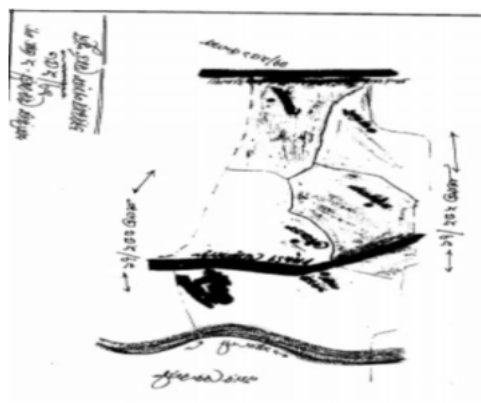

Cad View

Key MAP View