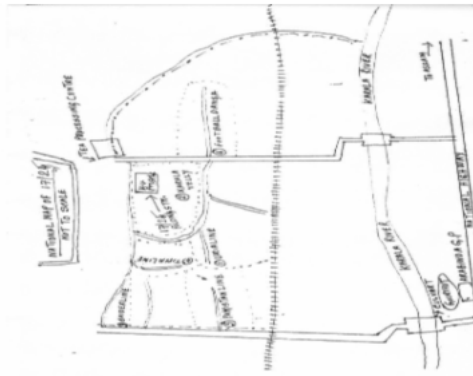

Nazri Naksha