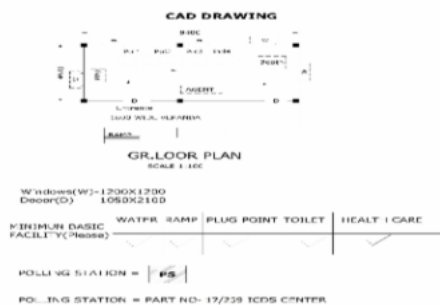

নির্বাচক নিবন্ধন আধিকারিকের স্বাক্ষর

Nazri Naksha

Google Map View

Polling Station Building Front View

Polling Station Front View

Cad View

Key MAP View

1 নাম : হরিপদ অধিকারী পিতার নাম: অধর অধিকারী বাড়ির নং : n0008 বয়স : 68 লিঙ্গ : পুরুষ ফটো উপলব্ধ	WB/03/020/492519	2 নাম : বিশ্বদেব অধিকারি পিতার নাম: হরিপদ অধিকারি বাড়ির নং : n0008 বয়স : 34 লিঙ্গ : পুরুষ ফটো উপলব্ধ	NGW1483932	3 নাম : পঞ্চমী অধিকারী স্বামীর নাম: হরিপদ অধিকারী বাড়ির নং : n0008 বয়স : 59 লিঙ্গ : মহিলা ফটো উপলব্ধ	WB/03/020/492516
4 নাম : হীরামতি অধিকারী(রায়) স্বামীর নাম: গৌতম অধিকারী বাড়ির নং : n0200 বয়স : 42 লিঙ্গ : মহিলা ফটো উপলব্ধ	MBK2582492	5 নাম : বেমলা ঋষি স্বামীর নাম: সুভাষ ঋষি বাড়ির নং : n0001 বয়স : 56 লিঙ্গ : মহিলা ফটো উপলব্ধ	WB/03/020/492299	6 নাম : শেফালী ঋষি স্বামীর নাম: অমল ঋষি বাড়ির নং : n0002 বয়স : 31 লিঙ্গ : মহিলা ফটো উপলব্ধ	NGW1975143
7 নাম : ঘনেশ্বর ঋষি পিতার নাম: ধুলা ঋষি বাড়ির নং : n0002 বয়স : 76 লিঙ্গ : পুরুষ ফটো উপলব্ধ	NGW2431666	8 নাম : অমল ঋষি পিতার নাম: ঘনেশ্বর ঋষি বাড়ির নং : n0002 বয়স : 35 লিঙ্গ : পুরুষ ফটো উপলব্ধ	NGW1385152	9 নাম : সুভাষ ঋষি পিতার নাম: নরেন্দ্র নাথ ঋষি বাড়ির নং : n0001 বয়স : 61 লিঙ্গ : পুরুষ ফটো উপলব্ধ	WB/03/020/492098
10 নাম : মিতা চৌধুরী স্বামীর নাম: রাজু দাস বাড়ির নং : n0157 বয়স : 39 লিঙ্গ : মহিলা ফটো উপলব্ধ	BQT3488871	11 নাম : বর্ষা দাস পিতার নাম: তুলেশ দাস বাড়ির নং : এন0162 বয়স : 26 লিঙ্গ : মহিলা ফটো উপলব্ধ	NGW2305340	12 নাম : অপর্ণা দাস পিতার নাম: অতুল চন্দ্র দাস বাড়ির নং : এন0201 বয়স : 52 লিঙ্গ : মহিলা ফটো উপলব্ধ	NGW2768885
13 নাম : রুপা দাস রায় স্বামীর নাম: রাকেশ দাস বাড়ির নং : নং বয়স : 29 লিঙ্গ : মহিলা ফটো উপলব্ধ	NGW1908953	14 নাম : কুসুম অধিকারী স্বামীর নাম: শিশুরাম দেব অধিকারী বাড়ির নং : n0009 বয়স : 72 লিঙ্গ : মহিলা ফটো উপলব্ধ	NGW2847945	15 নাম : দিনেশ অধিকারী পিতার নাম: শিশুরাম অধিকারী বাড়ির নং : n0009 বয়স : 51 লিঙ্গ : পুরুষ ফটো উপলব্ধ	NGW2432540
16 নাম : ননীবালা অধিকারী স্বামীর নাম: রমেশ অধিকারী বাড়ির নং : n0007 বয়স : 66 লিঙ্গ : মহিলা ফটো উপলব্ধ	NGW2848448	17 নাম : গৌতম অধিকারী পিতার নাম: রমেশ অধিকারী বাড়ির নং : n0007 বয়স : 42 লিঙ্গ : পুরুষ ফটো উপলব্ধ	KZC2458677	18 নাম : রমেশ অধিকারী পিতার নাম: অধর অধিকারী বাড়ির নং : n0007 বয়স : 74 লিঙ্গ : পুরুষ ফটো উপলব্ধ	WB/03/020/492706
19 নাম : উত্তম অধিকারী পিতার নাম: রমেশ অধিকারী বাড়ির নং : n0007 বয়স : 34 লিঙ্গ : পুরুষ ফটো উপলব্ধ	NGW1385186	20 নাম : বাসন্তী দেব অধিকারী স্বামীর নাম: দীনবন্ধু দেব অধিকারী বাড়ির নং : n0009 বয়স : 63 লিঙ্গ : মহিলা ফটো উপলব্ধ	WB/03/020/492676	21 নাম : শ্যামল অধিকারী পিতার নাম: শিশুরাম অধিকারী বাড়ির নং : n0009 বয়স : 41 লিঙ্গ : পুরুষ ফটো উপলব্ধ	KZC2458685
22 নাম : ভারতী বৈশ্য পিতার নাম: গৌরাজ বৈশ্য বাড়ির নং : N0084 বয়স : 24 লিঙ্গ : মহিলা ফটো উপলব্ধ	NGW2611853	23 নাম : সিপিন রায় পিতার নাম: দেবারু রায় বাড়ির নং : n0012 বয়স : 66 লিঙ্গ : পুরুষ ফটো উপলব্ধ	KZC0920165	24 নাম : হরকুমার রায় পিতার নাম: অন্নদাপ্রসাদ রায় বাড়ির নং : n0010 বয়স : 61 লিঙ্গ : পুরুষ ফটো উপলব্ধ	WB/03/020/492486
25 নাম : প্রিতীকনা রায় পিতার নাম: বীরেন্দ্র নাথ রায় বাড়ির নং : n0006 বয়স : 30 লিঙ্গ : মহিলা ফটো উপলব্ধ	NGW1871565	26 নাম : সুমিতা রায় পিতার নাম: বীরেন্দ্র নাথ রায় বাড়ির নং : n0006 বয়স : 38 লিঙ্গ : মহিলা ফটো উপলব্ধ	NGW1483916	27 নাম : শান্তি রায় স্বামীর নাম: বীরেন্দ্র নাথ রায় বাড়ির নং : n0005 বয়স : 56 লিঙ্গ : মহিলা ফটো উপলব্ধ	WB/03/020/492496
28 নাম : অচিন্ত রায় পিতার নাম: অশোক রায় বাড়ির নং : N0183 বয়স : 26 লিঙ্গ : পুরুষ ফটো উপলব্ধ	NGW2612232	29 নাম : প্রিয়াঙ্কা রায় পিতার নাম: সিপিন রায় বাড়ির নং : n0012 বয়স : 28 লিঙ্গ : মহিলা ফটো উপলব্ধ	NGW2077394	30 নাম : ভানু রায় স্বামীর নাম: বীরেন্দ্র নাথ রায় বাড়ির নং : n0006 বয়স : 61 লিঙ্গ : মহিলা ফটো উপলব্ধ	NGW2433076