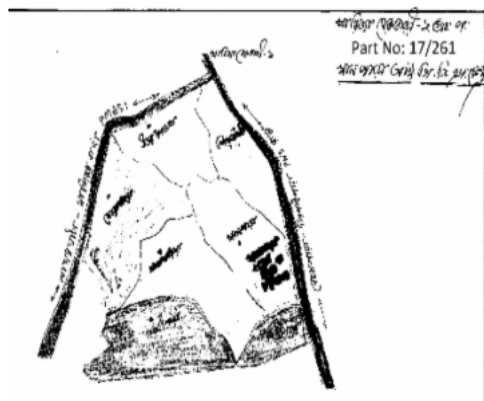

Nazri Naksha