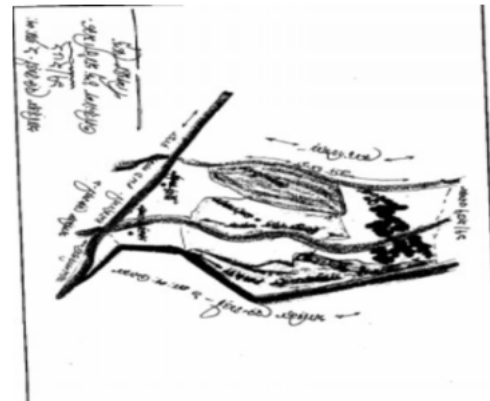

Key MAP View