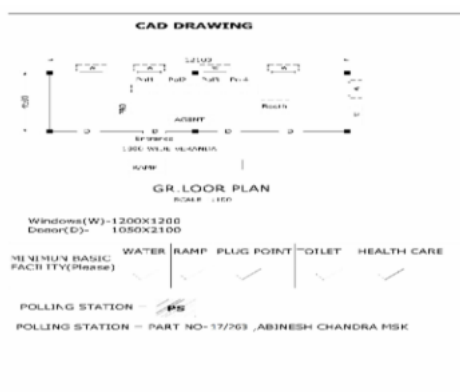

নির্বাচক নিবন্ধন আধিকারিকের স্বাক্ষর

Nazri Naksha

Google Map View

Polling Station Building Front View

Polling Station Front View

Cad View

Key MAP View

| | | | | | |
|--|------------------|---|------------------|--|------------------|
| 1 নাম : নাজিমা খাতুন স্বামীর নাম: হুসেন মহম্মদ বাড়ির নং : n0018 বয়স : 67 লিঙ্গ : মহিলা ফটো উপলব্ধ | WB/03/020/501872 | 2 নাম : রিফান আলি পিতার নাম: আবু তালেব বাড়ির নং : এন0019 বয়স : 23 লিঙ্গ : পুরুষ ফটো উপলব্ধ | NGW2666204 | 3 নাম : বেলিমা খাতুন স্বামীর নাম: আবু তালেব বাড়ির নং : n0019 বয়স : 39 লিঙ্গ : মহিলা ফটো উপলব্ধ | KZC2551877 |
| 4 নাম : আবু তালেব মহম্মদ পিতার নাম: নাছিরুদ্দীন হক বাড়ির নং : n0019 বয়স : 52 লিঙ্গ : পুরুষ ফটো উপলব্ধ | NGW2457471 | 5 নাম : নিলিমা খাতুন স্বামীর নাম: নাছির মহঃ বাড়ির নং : n0018 বয়স : 33 লিঙ্গ : মহিলা ফটো উপলব্ধ | NGW1730704 | 6 নাম : শোভা রায় স্বামীর নাম: টিংকু রায় বাড়ির নং : n0274 বয়স : 40 লিঙ্গ : মহিলা ফটো উপলব্ধ | NGW1254838 |
| 7 নাম : মতিয়া বেওয়া স্বামীর নাম: নাছিরুদ্দীন বাড়ির নং : n0019 বয়স : 67 লিঙ্গ : মহিলা ফটো উপলব্ধ | WB/03/020/501583 | 8 নাম : নাছির মোহম্মদ পিতার নাম: আবুল হোসেন বাড়ির নং : n0018 বয়স : 40 লিঙ্গ : পুরুষ ফটো উপলব্ধ | KZC2728541 | 9 নাম : কাজিলী ঋষি স্বামীর নাম: সুবল ঋষি বাড়ির নং : এন0067 বয়স : 42 লিঙ্গ : মহিলা ফটো উপলব্ধ | NGW1581305 |
| 10 নাম : সুবল ঋষি পিতার নাম: ঘনেশ্বর ঋষি বাড়ির নং : এন0069 বয়স : 54 লিঙ্গ : পুরুষ ফটো উপলব্ধ | NGW2429330 | 11 নাম : গোপাল ঋষি পিতার নাম: শ্যামল ঋষি বাড়ির নং : এন0069 বয়স : 25 লিঙ্গ : পুরুষ ফটো উপলব্ধ | NGW2278273 | 12 নাম : শ্যামল ঋষি পিতার নাম: ঘনেশ্বর ঋষি বাড়ির নং : n0069 বয়স : 41 লিঙ্গ : পুরুষ ফটো উপলব্ধ | KZC2228153 |
| 13 নাম : সুভংকর ঋষি পিতার নাম: শ্যামল ঋষি বাড়ির নং : এন0069 বয়স : 23 লিঙ্গ : পুরুষ ফটো উপলব্ধ | NGW2666154 | 14 নাম : বিকাশ ঋষি পিতার নাম: প্রফুল্ল ঋষি বাড়ির নং : n0067 বয়স : 31 লিঙ্গ : পুরুষ ফটো উপলব্ধ | NGW1730647 | 15 নাম : প্রতিমা ঋষি স্বামীর নাম: প্রফুল্ল ঋষি বাড়ির নং : n0068 বয়স : 61 লিঙ্গ : মহিলা ফটো উপলব্ধ | WB/03/020/492298 |
| 16 নাম : পবিত্রা বিশ্বাস (রায়) স্বামীর নাম: শম্ভু বিশ্বাস (রায়) বাড়ির নং : এন0002 বয়স : 39 লিঙ্গ : মহিলা ফটো উপলব্ধ | KZC2789311 | 17 নাম : দেবদাস কুমার পিতার নাম: প্রভাস চন্দ্র কুমার বাড়ির নং : n0002 বয়স : 63 লিঙ্গ : পুরুষ ফটো উপলব্ধ | KZC2552016 | 18 নাম : খায়েরুন্নাহা স্বামীর নাম: দুলাল হক বাড়ির নং : নিলি বয়স : 40 লিঙ্গ : মহিলা ফটো উপলব্ধ | NEV0692061 |
| 19 নাম : জয়দেব গুহ পিতার নাম: কার্তিক চন্দ্র গুহ বাড়ির নং : n0060 বয়স : 37 লিঙ্গ : পুরুষ ফটো উপলব্ধ | NGW1387141 | 20 নাম : সম্পা গুহ স্বামীর নাম: কার্তিক চন্দ্র গুহ বাড়ির নং : n0060 বয়স : 55 লিঙ্গ : মহিলা ফটো উপলব্ধ | KZC2728731 | Q 21 নাম : কার্তিক চন্দ্র গুহ পিতার নাম: ধীরেন চন্দ্র গুহ বাড়ির নং : বয়স : 59 লিঙ্গ : পুরুষ ফটো উপলব্ধ | KZC2728749 |
| 22 নাম : রমা চক্রবর্তী পিতার নাম: সুধীর চক্রবর্তী বাড়ির নং : n0009 বয়স : 36 লিঙ্গ : মহিলা ফটো উপলব্ধ | NGW1485283 | 23 নাম : সুধীর চক্রবর্তী পিতার নাম: ভুবন চন্দ্র চক্রবর্তী বাড়ির নং : n0009 বয়স : 66 লিঙ্গ : পুরুষ ফটো উপলব্ধ | WB/03/020/492277 | 24 নাম : মীরা চক্রবর্তী স্বামীর নাম: সুধীর চক্রবর্তী বাড়ির নং : n0010 বয়স : 61 লিঙ্গ : মহিলা ফটো উপলব্ধ | KZC0090696 |
| 25 নাম : নিহার রঞ্জন চক্রবর্তী পিতার নাম: ভুবন চন্দ্র চক্রবর্তী বাড়ির নং : n0011 বয়স : 63 লিঙ্গ : পুরুষ ফটো উপলব্ধ | KZC0090746 | 26 নাম : পরিচয় চক্রবর্তী পিতার নাম: নিহার চক্রবর্তী বাড়ির নং : n0011 বয়স : 29 লিঙ্গ : পুরুষ ফটো উপলব্ধ | NGW1976034 | 27 নাম : মঞ্জু দাস স্বামীর নাম: দুলাল দাস বাড়ির নং : n0014 বয়স : 51 লিঙ্গ : মহিলা ফটো উপলব্ধ | NGW2458503 |
| 28 নাম : দয়্যারাম দাস পিতার নাম: বাউরা দাস বাড়ির নং : n0013 বয়স : 81 লিঙ্গ : পুরুষ ফটো উপলব্ধ | NGW2472066 | 29 নাম : রমাপদ রায় পিতার নাম: গোকুল রায় বাড়ির নং : n0059 বয়স : 44 লিঙ্গ : পুরুষ ফটো উপলব্ধ | KZC2189363 | 30 নাম : স্বপ্না দাস স্বামীর নাম: দুলু দাস বাড়ির নং : n0013 বয়স : 37 লিঙ্গ : মহিলা ফটো উপলব্ধ | NGW1873116 |