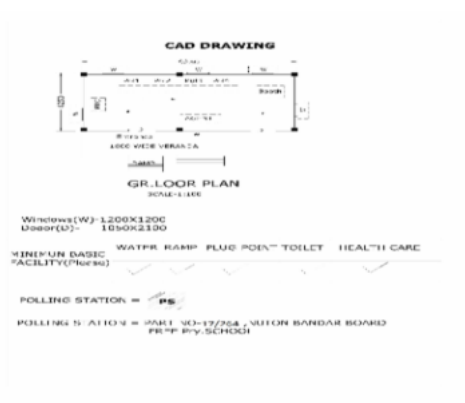

নির্বাচক নিবন্ধন আধিকারিকের স্বাক্ষর

Nazri Naksha

Google Map View

Polling Station Building Front View

Polling Station Front View

Cad View

Key MAP View

1 নাম : রোজিনা খাতুন স্বামীর নাম: মহআলম বাড়ির নং : n0004 বয়স : 42 লিঙ্গ : মহিলা	KZC2464394 ফটো উপলব্ধ	2 নাম : মোঃ আলম পিতার নাম: মোহঃ মজিরুদ্দিন বাড়ির নং : n0004 বয়স : 53 লিঙ্গ : পুরুষ	NGW2652014 ফটো উপলব্ধ	3 নাম : ত্রনামুল হক পিতার নাম: মোশারেক হোসেন বাড়ির নং : n0019 বয়স : 37 লিঙ্গ : পুরুষ	KZC2728590 ফটো উপলব্ধ
4 নাম : চঞ্চলি সরকার স্বামীর নাম: রেজাউল করিম বাড়ির নং : n0004 বয়স : 38 লিঙ্গ : মহিলা	HJK2459386 ফটো উপলব্ধ	5 নাম : নিলিমা খাতুন স্বামীর নাম: মাকলেশছার রহমান বাড়ির নং : n0150 বয়স : 33 লিঙ্গ : মহিলা	NGW2155299 ফটো উপলব্ধ	6 নাম : মোজাহারুদ্দীন পিতার নাম: কেশামুদ্দীন বাড়ির নং : n0007 বয়স : 84 লিঙ্গ : পুরুষ	KZC0938605 ফটো উপলব্ধ
7 নাম : রেবা খাতুন স্বামীর নাম: মোজাহারুদ্দীন বাড়ির নং : n0007 বয়স : 71 লিঙ্গ : মহিলা	WB/03/020/501483 ফটো উপলব্ধ	8 নাম : রেজাউল করিম পিতার নাম: মজিরুদ্দিন বাড়ির নং : n0004 বয়স : 43 লিঙ্গ : পুরুষ	KZC2463032 ফটো উপলব্ধ	9 নাম : পারভিন সরকার স্বামীর নাম: এনামুল হক বাড়ির নং : n0019 বয়স : 28 লিঙ্গ : মহিলা	NEV1749753 ফটো উপলব্ধ
10 নাম : রীনা বসুনিয়া খাতুন স্বামীর নাম: সাজিব বসুনিয়া বাড়ির নং : n0004 বয়স : 40 লিঙ্গ : মহিলা	KZC2790954 ফটো উপলব্ধ	11 নাম : মমতাজ বেগম স্বামীর নাম: সেরাজুল হক বাড়ির নং : n0007 বয়স : 35 লিঙ্গ : মহিলা	NGW1582758 ফটো উপলব্ধ	12 নাম : মোশারেফ হোসেন পিতার নাম: মোজাহারুদ্দীন মহম্মদ বাড়ির নং : n0019 বয়স : 69 লিঙ্গ : মহিলা	WB/03/020/501283 ফটো উপলব্ধ
13 নাম : মমিরন বেগম স্বামীর নাম: মজিরুদ্দিন বাড়ির নং : n0004 বয়স : 66 লিঙ্গ : মহিলা	NGW2527992 ফটো উপলব্ধ	14 নাম : জাহেদুল বসুনিয়া পিতার নাম: মুস্তাফিজার বসুনিয়া বাড়ির নং : n0016 বয়স : 61 লিঙ্গ : পুরুষ	NGW2528313 ফটো উপলব্ধ	15 নাম : রাকেশ বসুনিয়া পিতার নাম: জাহেদুল বসুনিয়া বাড়ির নং : এন0016 বয়স : 25 লিঙ্গ : পুরুষ	NGW2304772 ফটো উপলব্ধ
16 নাম : মজিরুদ্দিন পিতার নাম: মহিমুদ্দিন বাড়ির নং : n0004 বয়স : 76 লিঙ্গ : পুরুষ	NGW2528008 ফটো উপলব্ধ	17 নাম : রাজিকা বেগম পিতার নাম: জালালউদ্দিন বাড়ির নং : এন0007 বয়স : 27 লিঙ্গ : মহিলা	NGW2290146 ফটো উপলব্ধ	18 নাম : মকলেশ ছার রহমান পিতার নাম: মহম্মদ মজিরুদ্দিন বাড়ির নং : n0004 বয়স : 41 লিঙ্গ : পুরুষ	KZC2464386 ফটো উপলব্ধ
19 নাম : সেরাজুল হক পিতার নাম: মোজাহারুদ্দীন মহঃ বাড়ির নং : n0007 বয়স : 43 লিঙ্গ : পুরুষ	KZC2188811 ফটো উপলব্ধ	20 নাম : রহিমা খাতুন স্বামীর নাম: জালামুদ্দীন বাড়ির নং : n0007 বয়স : 53 লিঙ্গ : মহিলা	WB/03/020/501427 ফটো উপলব্ধ	21 নাম : রবিউল আলম পিতার নাম: মোসারেফ হোসেন বাড়ির নং : n0019 বয়স : 38 লিঙ্গ : পুরুষ	NGW1386945 ফটো উপলব্ধ
22 নাম : মহঃ জালাল উদ্দিন পিতার নাম: মোজাহারু- বাড়ির নং : n0007 বয়স : 61 লিঙ্গ : পুরুষ	WB/03/020/501331 ফটো উপলব্ধ	23 নাম : তনজীনা খাতুন স্বামীর নাম: জাহেদুল বাসুনিয়া বাড়ির নং : n0016 বয়স : 56 লিঙ্গ : মহিলা	NGW2519064 ফটো উপলব্ধ	24 নাম : আব্দুল ময়ান পিতার নাম: মঃ জালালউদ্দিন বাড়ির নং : n0007 বয়স : 33 লিঙ্গ : পুরুষ	NGW1582741 ফটো উপলব্ধ
25 নাম : লাকি খাতুন পিতার নাম: জাবেদ আলি বাড়ির নং : n0058 বয়স : 26 লিঙ্গ : মহিলা	NGW2179653 ফটো উপলব্ধ	26 নাম : চালিশরী অধিকারী স্বামীর নাম: যোগেশ অধিকারী বাড়ির নং : n0058 বয়স : 73 লিঙ্গ : মহিলা	WB/03/020/501512 ফটো উপলব্ধ	27 নাম : মেরিনা খাতুন পিতার নাম: জাবেদ আলি বাড়ির নং : n0058 বয়স : 28 লিঙ্গ : মহিলা	NGW1873728 ফটো উপলব্ধ
28 নাম : মনিভূষণ অধিকারী পিতার নাম: ভূপাল অধিকারী বাড়ির নং : n0058 বয়স : 28 লিঙ্গ : পুরুষ	NGW2079366 ফটো উপলব্ধ	29 নাম : ভূপোল অধিকারী পিতার নাম: যোগেশ অধিকারী বাড়ির নং : n0058 বয়স : 57 লিঙ্গ : পুরুষ	WB/03/020/501440 ফটো উপলব্ধ	30 নাম : নিরোদা অধিকারী স্বামীর নাম: ভূপাল অধিকারী বাড়ির নং : n0058 বয়স : 48 লিঙ্গ : মহিলা	KZC2188852 ফটো উপলব্ধ