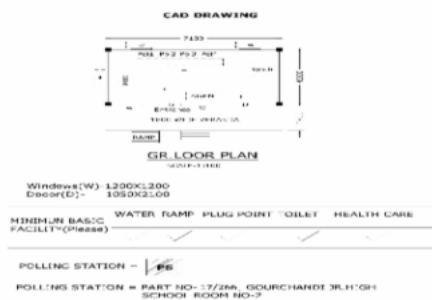

নির্বাচক নিবন্ধন আধিকারিকের স্বাক্ষর

Nazri Naksha

Google Map View

Polling Station Building Front View

Polling Station Front View

Cad View

Key MAP View

1 নাম : অজয় অধিকারী পিতার নাম: মহেন্দ্র দেব অধিকারী বাড়ির নং : n0015 বয়স : 38 লিঙ্গ : পুরুষ	NGW1153428 ফটো উপলব্ধ	2 নাম : ললিত দেব অধিকারী পিতার নাম: মহেন্দ্র অধিকারী বাড়ির নং : n0015 বয়স : 46 লিঙ্গ : পুরুষ	KZC2465391 ফটো উপলব্ধ	3 নাম : অঞ্জলী (বর্মন) অধিকারী স্বামীর নাম: ললিত দেব অধিকারী বাড়ির নং : n0015 বয়স : 34 লিঙ্গ : মহিলা	NGW1732429 ফটো উপলব্ধ
4 নাম : সুবোধ রায় পিতার নাম: মোহিনী মোহন রায় বাড়ির নং : n0010 বয়স : 48 লিঙ্গ : পুরুষ	KZC1334028 ফটো উপলব্ধ	5 নাম : হরিশংকর দেব অধিকারী পিতার নাম: মহেন্দ্র দেব অধিকারী বাড়ির নং : n0010 বয়স : 34 লিঙ্গ : পুরুষ	NGW1874346 ফটো উপলব্ধ	6 নাম : পূন্যবালা দেব অধিকারী স্বামীর নাম: মহেন্দ্রদেব দেব অধিকারী বাড়ির নং : n0010 বয়স : 61 লিঙ্গ : মহিলা	WB/03/020/507074 ফটো উপলব্ধ
7 নাম : শিউলি রায় স্বামীর নাম: সুবোধ রায় বাড়ির নং : এন0010 বয়স : 35 লিঙ্গ : মহিলা	NGW2080166 ফটো উপলব্ধ	8 নাম : জয়া সরকার (রায়) স্বামীর নাম: পরিমল সরকার বাড়ির নং : n0010 বয়স : 41 লিঙ্গ : মহিলা	NGW1732460 ফটো উপলব্ধ	9 নাম : প্রনব কুমার রায় পিতার নাম: বিরেন রায় বাড়ির নং : n0010 বয়স : 36 লিঙ্গ : পুরুষ	NGW1153485 ফটো উপলব্ধ
10 নাম : গোপাল রায় পিতার নাম: মোহিনী মোহন রায় বাড়ির নং : n0010 বয়স : 40 লিঙ্গ : পুরুষ	KZC2552875 ফটো উপলব্ধ	11 নাম : চৈতালি রায় অন্যান্য: গোপাল রায় বাড়ির নং : n0010 বয়স : 34 লিঙ্গ : মহিলা	TJR1103068 ফটো উপলব্ধ	12 নাম : সুজিতা রায় পিতার নাম: সচিন রায় বাড়ির নং : এন0007 বয়স : 25 লিঙ্গ : মহিলা	NGW2780286 ফটো উপলব্ধ
13 নাম : বিশ্বজিৎ রায় পিতার নাম: শচীন রায় বাড়ির নং : n0007 বয়স : 28 লিঙ্গ : পুরুষ	NGW2080174 ফটো উপলব্ধ	14 নাম : শচীন রায় পিতার নাম: বাউলা রায় বাড়ির নং : n0007 বয়স : 57 লিঙ্গ : পুরুষ	WB/03/020/507395 ফটো উপলব্ধ	15 নাম : ববিতা রায় স্বামীর নাম: শচীন রায় বাড়ির নং : n0007 বয়স : 51 লিঙ্গ : মহিলা	KZC1332386 ফটো উপলব্ধ
16 নাম : বিনুক বালা বারই পিতার নাম: বিমল বারই বাড়ির নং : নং 0058 বয়স : 25 লিঙ্গ : মহিলা	NGW2259653 ফটো উপলব্ধ	17 নাম : লক্ষীবালা মণ্ডল স্বামীর নাম: নিধন মণ্ডল বাড়ির নং : n0028 বয়স : 76 লিঙ্গ : মহিলা	WB/03/020/507141 ফটো উপলব্ধ	18 নাম : সারতী রায় স্বামীর নাম: বুল্লা রায় বাড়ির নং : n0028 বয়স : 71 লিঙ্গ : মহিলা	WB/03/020/507100 ফটো উপলব্ধ
19 নাম : রতন রায় পিতার নাম: জগদীশ রায় বাড়ির নং : n0022 বয়স : 32 লিঙ্গ : পুরুষ	NGW1583749 ফটো উপলব্ধ	20 নাম : শেফালী রায় স্বামীর নাম: রতন রায় বাড়ির নং : n0022 বয়স : 30 লিঙ্গ : মহিলা	NGW1976935 ফটো উপলব্ধ	21 নাম : দীনবালা রায় স্বামীর নাম: জগদীশ রায় বাড়ির নং : n0022 বয়স : 59 লিঙ্গ : মহিলা	WB/03/020/507030 ফটো উপলব্ধ
22 নাম : প্রদীপ রায় পিতার নাম: জগদীশ রায় বাড়ির নং : n0022 বয়স : 44 লিঙ্গ : পুরুষ	KZC2552867 ফটো উপলব্ধ	23 নাম : প্রতিমা রায় স্বামীর নাম: প্রদীপ রায় বাড়ির নং : n0022 বয়স : 34 লিঙ্গ : মহিলা	NGW1732445 ফটো উপলব্ধ	24 নাম : জগদীশ মণ্ডল পিতার নাম: অমূল্য মণ্ডল বাড়ির নং : n0022 বয়স : 68 লিঙ্গ : পুরুষ	WB/03/020/507044 ফটো উপলব্ধ
25 নাম : সুব্রত মন্ডল পিতার নাম: আনন্দ মন্ডল বাড়ির নং : N0022 বয়স : 24 লিঙ্গ : পুরুষ	NGW2618940 ফটো উপলব্ধ	26 নাম : সনাতন রায় পিতার নাম: জগদীশ রায় বাড়ির নং : n0022 বয়স : 32 লিঙ্গ : পুরুষ	NGW1583756 ফটো উপলব্ধ	27 নাম : সুশান্ত মন্ডল পিতার নাম: শম্ভু মন্ডল বাড়ির নং : নং 0076 বয়স : 25 লিঙ্গ : পুরুষ	NGW2259646 ফটো উপলব্ধ
28 নাম : বাপি রায় পিতার নাম: বিরেন রায় বাড়ির নং : n0023 বয়স : 26 লিঙ্গ : পুরুষ	NGW2179976 ফটো উপলব্ধ	29 নাম : বিশারু রায় পিতার নাম: দুর্গামোহন রায় বাড়ির নং : n0002 বয়স : 77 লিঙ্গ : পুরুষ	WB/03/020/537499 ফটো উপলব্ধ	30 নাম : কল্যাণী রায় স্বামীর নাম: কাবুল রায় বাড়ির নং : n0017 বয়স : 47 লিঙ্গ : মহিলা	KZC1332352 ফটো উপলব্ধ