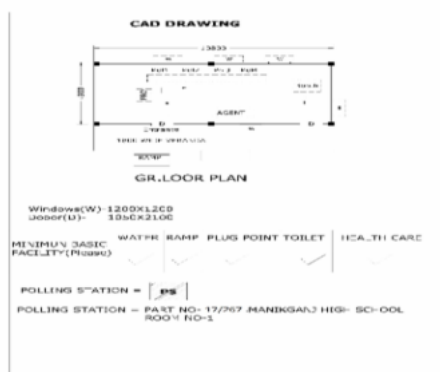

নির্বাচক নিবন্ধন আধিকারিকের স্বাক্ষর

Nazri Naksha

Google Map View

Polling Station Building Front View

Polling Station Front View

Cad View

Key MAP View

1 নাম : প্রদীপ রায় পিতার নাম: সুধীর চন্দ্র রায় বাড়ির নং : n0019 বয়স : 35 লিঙ্গ : পুরুষ	NGW1733146 ফটো উপলব্ধ	2 নাম : শেফালী রায় স্বামীর নাম: সুনীল রায় বাড়ির নং : n0038 বয়স : 40 লিঙ্গ : মহিলা	KZC2791879 ফটো উপলব্ধ	3 নাম : সুমতি রায় স্বামীর নাম: প্রেমানন্দ রায় বাড়ির নং : n0035 বয়স : 32 লিঙ্গ : মহিলা	NGW1733104 ফটো উপলব্ধ
4 নাম : শীলন বর্মণ পিতার নাম: অন্নদা বর্মণ বাড়ির নং : এন0019 বয়স : 24 লিঙ্গ : মহিলা	NGW2599975 ফটো উপলব্ধ	5 নাম : শিবু রায় পিতার নাম: সনুরাম রায় বাড়ির নং : n0019 বয়স : 37 লিঙ্গ : পুরুষ	KZC2791820 ফটো উপলব্ধ	6 নাম : মিনু রায় স্বামীর নাম: শিবু রায় বাড়ির নং : n0050 বয়স : 43 লিঙ্গ : মহিলা	KZC2482081 ফটো উপলব্ধ
7 নাম : প্রেমা নন্দ রায় পিতার নাম: যতীন নাথ রায় বাড়ির নং : n0035 বয়স : 37 লিঙ্গ : পুরুষ	KZC2791846 ফটো উপলব্ধ	8 নাম : মল্লিকা অধিকারী স্বামীর নাম: মনু অধিকারী বাড়ির নং : n0031 বয়স : 35 লিঙ্গ : মহিলা	NGW1388594 ফটো উপলব্ধ	9 নাম : আরতি অধিকারী(বর্মণ) স্বামীর নাম: ঝনু অধিকারী বাড়ির নং : n0031 বয়স : 30 লিঙ্গ : মহিলা	NGW1874650 ফটো উপলব্ধ
10 নাম : প্রমিলা দেব অধিকারী স্বামীর নাম: পুলিব চন্দ্র দেব অধিকারী বাড়ির নং : n0031 বয়স : 61 লিঙ্গ : মহিলা	WB/03/020/510365 ফটো উপলব্ধ	11 নাম : মনু দেব অধিকারী পিতার নাম: পুলিন্দ্র নাথ অধিকারী বাড়ির নং : n0031 বয়স : 47 লিঙ্গ : পুরুষ	KZC1333400 ফটো উপলব্ধ	12 নাম : ঝনু অধিকারী পিতার নাম: পুলিন্দ্র অধিকারী বাড়ির নং : n0031 বয়স : 42 লিঙ্গ : পুরুষ	NGW1157551 ফটো উপলব্ধ
13 নাম : বিশ্বনাথ রায় পিতার নাম: দেবু রায় বাড়ির নং : n0027 বয়স : 28 লিঙ্গ : পুরুষ	NGW2080638 ফটো উপলব্ধ	14 নাম : প্রমিলা রায়(বর্মণ) স্বামীর নাম: সানু রায় বাড়ির নং : n0004 বয়স : 39 লিঙ্গ : মহিলা	NGW2080620 ফটো উপলব্ধ	15 নাম : ভবানন্দ রায় পিতার নাম: যতীন্দ্র নাথ রায় বাড়ির নং : n0026 বয়স : 48 লিঙ্গ : পুরুষ	KZC1333426 ফটো উপলব্ধ
16 নাম : অজিত রায় পিতার নাম: বিশ্বনাথ রায় বাড়ির নং : এন0022 বয়স : 25 লিঙ্গ : পুরুষ	NGW2265676 ফটো উপলব্ধ	17 নাম : দিপালী রায় স্বামীর নাম: হরিপদ রায় বাড়ির নং : n0017 বয়স : 38 লিঙ্গ : মহিলা	NGW1874684 ফটো উপলব্ধ	18 নাম : হরিচন্দ্র রায় পিতার নাম: টিকেন রায় বাড়ির নং : n0016 বয়স : 32 লিঙ্গ : পুরুষ	NGW1977289 ফটো উপলব্ধ
19 নাম : অলকা রায় স্বামীর নাম: মানব রায় বাড়ির নং : n0017 বয়স : 74 লিঙ্গ : মহিলা	WB/03/020/510111 ফটো উপলব্ধ	20 নাম : সান্তনা রায় স্বামীর নাম: সঞ্জয় রায় বাড়ির নং : n0211 বয়স : 34 লিঙ্গ : মহিলা	NGW1584093 ফটো উপলব্ধ	21 নাম : হরিপদ রায় পিতার নাম: মানব রায় বাড়ির নং : n0017 বয়স : 53 লিঙ্গ : পুরুষ	NGW2925865 ফটো উপলব্ধ
22 নাম : অধীরচন্দ্র রায় পিতার নাম: পদ্মনাথ রায় বাড়ির নং : n0018 বয়স : 69 লিঙ্গ : পুরুষ	WB/03/020/510140 ফটো উপলব্ধ	23 নাম : সমিষ্কা রায় পিতার নাম: সুবল রায় বাড়ির নং : n0023 বয়স : 32 লিঙ্গ : পুরুষ	NGW1874700 ফটো উপলব্ধ	24 নাম : বিশ্বজিৎ রায় পিতার নাম: পরিমল রায় বাড়ির নং : n0005 বয়স : 29 লিঙ্গ : পুরুষ	NGW1977271 ফটো উপলব্ধ
25 নাম : মনোবালা রায় স্বামীর নাম: দ্বিজেন্দ্রনাথ রায় বাড়ির নং : n0003 বয়স : 63 লিঙ্গ : মহিলা	WB/03/020/510120 ফটো উপলব্ধ	26 নাম : গোবিন্দ রায় পিতার নাম: জিতেন্দ্রনাথ রায় বাড়ির নং : n0023 বয়স : 57 লিঙ্গ : পুরুষ	WB/03/020/510372 ফটো উপলব্ধ	27 নাম : বিকাশ রায় পিতার নাম: গিরিশপতি রায় বাড়ির নং : n0022 বয়স : 31 লিঙ্গ : পুরুষ	NGW1733112 ফটো উপলব্ধ
28 নাম : জয়চাঁদ রায় পিতার নাম: ঘনশ্যাম রায় বাড়ির নং : n0021 বয়স : 56 লিঙ্গ : পুরুষ	WB/03/020/510032 ফটো উপলব্ধ	29 নাম : মামুনী রায় স্বামীর নাম: পূর্ণ চন্দ্র রায় বাড়ির নং : N0030 বয়স : 34 লিঙ্গ : মহিলা	NGW1584127 ফটো উপলব্ধ	30 নাম : নিলিমা রায় স্বামীর নাম: রমানাথ রায় বাড়ির নং : n0029 বয়স : 51 লিঙ্গ : মহিলা	NGW2333086 ফটো উপলব্ধ