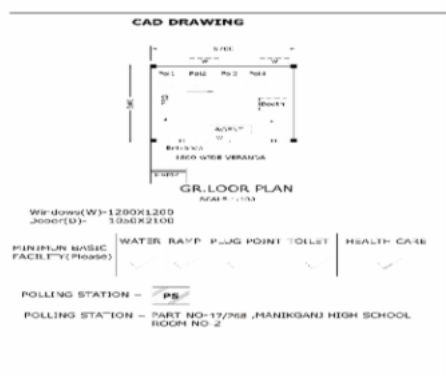

নির্বাচক নিবন্ধন আধিকারিকের স্বাক্ষর

Nazri Naksha

Google Map View

Polling Station Building Front View

Polling Station Front View

Cad View

Key MAP View

1 নাম : মুকুলেশ রায় পিতার নাম: অরবিন্দ রায় বাড়ির নং : এন0188 বয়স : 26 লিঙ্গ : পুরুষ	NGW2268324 ফটো উপলব্ধ	2 নাম : মামুনী রায় স্বামীর নাম: জ্যোতিষ রায় বাড়ির নং : n0201 বয়স : 39 লিঙ্গ : মহিলা	KZC2792083 ফটো উপলব্ধ	3 নাম : বুধারু রায় পিতার নাম: ধৈর্য রায় বাড়ির নং : n0200 বয়স : 53 লিঙ্গ : পুরুষ	KZC2800407 ফটো উপলব্ধ
4 নাম : কিরন রায় পিতার নাম: অরবিন্দ রায় বাড়ির নং : এন0188 বয়স : 22 লিঙ্গ : মহিলা	NGW2834398 ফটো উপলব্ধ	5 নাম : অরবিন্দ রায় পিতার নাম: টলেস্ত নাথ রায় বাড়ির নং : এন0188 বয়স : 52 লিঙ্গ : পুরুষ	NGW2721314 ফটো উপলব্ধ	6 নাম : দময়ন্তী রায় স্বামীর নাম: বুধারু রায় বাড়ির নং : n0195 বয়স : 38 লিঙ্গ : মহিলা	KZC2800415 ফটো উপলব্ধ
7 নাম : রেভা সরকার (কির্ভনিয়া) স্বামীর নাম: তপন কুমার সরকার বাড়ির নং : n0185 বয়স : 39 লিঙ্গ : মহিলা	KZC2791812 ফটো উপলব্ধ	8 নাম : প্রতিমা অধিকারী (বর্মন) স্বামীর নাম: জয়ন্ত অধিকারী বাড়ির নং : n0193 বয়স : 37 লিঙ্গ : মহিলা	KZC2792018 ফটো উপলব্ধ	9 নাম : কমল অধিকারী পিতার নাম: হীরেন্দ্র অধিকারী বাড়ির নং : n0001 বয়স : 41 লিঙ্গ : পুরুষ	KZC2467637 ফটো উপলব্ধ
10 নাম : জ্যোতিষ দেব অধিকারী পিতার নাম: হীরেন্দ্র নাথ দেব অধিকারী বাড়ির নং : n0001 বয়স : 48 লিঙ্গ : পুরুষ	KZC2553485 ফটো উপলব্ধ	11 নাম : সুন্দেব অধিকারী পিতার নাম: অধীর অধিকারী বাড়ির নং : এন000 বয়স : 29 লিঙ্গ : পুরুষ	NGW2268423 ফটো উপলব্ধ	12 নাম : আলোকা অধিকারী স্বামীর নাম: দেবারু অধিকারী বাড়ির নং : n0002 বয়স : 75 লিঙ্গ : মহিলা	WB/03/020/513188 ফটো উপলব্ধ
13 নাম : টলেন দেব অধিকারী পিতার নাম: খগেশ্বর অধিকারী বাড়ির নং : n0003 বয়স : 50 লিঙ্গ : পুরুষ	KZC1333210 ফটো উপলব্ধ	14 নাম : মহিমচন্দ্র অধিকারী পিতার নাম: অনন্ত অধিকারী বাড়ির নং : n0003 বয়স : 61 লিঙ্গ : পুরুষ	WB/03/020/513041 ফটো উপলব্ধ	15 নাম : বুদ্ধ দেব অধিকারী পিতার নাম: দেবারু অধিকারী বাড়ির নং : n0002 বয়স : 38 লিঙ্গ : পুরুষ	KZC2792232 ফটো উপলব্ধ
16 নাম : শান্তি অধিকারী স্বামীর নাম: মিঠু অধিকারী বাড়ির নং : n0001 বয়স : 44 লিঙ্গ : মহিলা	KZC2467629 ফটো উপলব্ধ	17 নাম : মনোরঞ্জন রায় পিতার নাম: বুধারু রায় বাড়ির নং : n0002 বয়স : 32 লিঙ্গ : পুরুষ	NGW1875293 ফটো উপলব্ধ	18 নাম : দুর্গা অধিকারী স্বামীর নাম: সুনীল অধিকারী বাড়ির নং : n0003 বয়স : 52 লিঙ্গ : মহিলা	KZC1333657 ফটো উপলব্ধ
19 নাম : মিঠু অধিকারী পিতার নাম: দেবারু অধিকারী বাড়ির নং : n0002 বয়স : 51 লিঙ্গ : পুরুষ	WB/03/020/513099 ফটো উপলব্ধ	20 নাম : জয়ন্ত অধিকারী পিতার নাম: মহিম অধিকারী বাড়ির নং : n0003 বয়স : 38 লিঙ্গ : পুরুষ	KZC2553360 ফটো উপলব্ধ	21 নাম : ডলি রায় অধিকারী স্বামীর নাম: প্রদীপ অধিকারী বাড়ির নং : n0003 বয়স : 37 লিঙ্গ : মহিলা	MHX3805355 ফটো উপলব্ধ
22 নাম : রসবালা অধিকারী পিতার নাম: বুদ্ধদেব অধিকারী বাড়ির নং : n0002 বয়স : 35 লিঙ্গ : মহিলা	NGW2081065 ফটো উপলব্ধ	23 নাম : অধীর অধিকারী পিতার নাম: দেবারু অধিকারী বাড়ির নং : n0002 বয়স : 55 লিঙ্গ : পুরুষ	WB/03/020/513138 ফটো উপলব্ধ	24 নাম : বাসুদেব রায় পিতার নাম: দেবারু রায় বাড়ির নং : n0002 বয়স : 33 লিঙ্গ : পুরুষ	NGW1733609 ফটো উপলব্ধ
25 নাম : সাগর অধিকারী পিতার নাম: মহাদেব অধিকারী বাড়ির নং : N0091 বয়স : 24 লিঙ্গ : পুরুষ	NGW2621548 ফটো উপলব্ধ	26 নাম : অজবালা অধিকারী স্বামীর নাম: অধীর অধিকারী বাড়ির নং : n0002 বয়স : 51 লিঙ্গ : মহিলা	WB/03/020/513229 ফটো উপলব্ধ	27 নাম : বিশুজিৎ দেব অধিকারী মায়ের নাম: কল্যাণী অধিকারী বাড়ির নং : n0204 বয়স : 29 লিঙ্গ : পুরুষ	NGW1977487 ফটো উপলব্ধ
28 নাম : প্রদীপ অধিকারী পিতার নাম: অনন্ত অধিকারী বাড়ির নং : n0003 বয়স : 50 লিঙ্গ : পুরুষ	KZC1332204 ফটো উপলব্ধ	29 নাম : সুকুমার রায় পিতার নাম: বুধারু রায় বাড়ির নং : n0003 বয়স : 31 লিঙ্গ : পুরুষ	NGW1733526 ফটো উপলব্ধ	30 নাম : সপ্তর্ষি দেব অধিকারী পিতার নাম: জয়ন্ত দেব অধিকারী বাড়ির নং : N0058 বয়স : 29 লিঙ্গ : পুরুষ	NGW2156370 ফটো উপলব্ধ