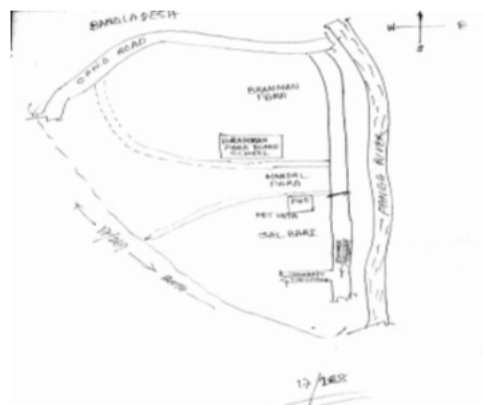

নির্বাচক নিবন্ধন আধিকারিকের স্বাক্ষর

Nazri Naksha

Google Map View

Polling Station Building Front View

Polling Station Front View

Cad View

Key MAP View

1 নাম : মুকুলেশ রায় পিতার নাম: অরবিন্দ রায় বাড়ির নং : এন0188 বয়স : 26 লিঙ্গ : পুরুষ	NGW2268324 ফটো উপলব্ধ	2 নাম : মামুনী রায় স্বামীর নাম: জ্যোতিষ রায় বাড়ির নং : n0201 বয়স : 39 লিঙ্গ : মহিলা	KZC2792083 ফটো উপলব্ধ	3 নাম : বুধারু রায় পিতার নাম: ধৈর্য রায় বাড়ির নং : n0200 বয়স : 53 লিঙ্গ : পুরুষ	KZC2800407 ফটো উপলব্ধ
4 নাম : কিরন রায় পিতার নাম: অরবিন্দ রায় বাড়ির নং : এন0188 বয়স : 22 লিঙ্গ : মহিলা	NGW2834398 ফটো উপলব্ধ	5 নাম : অরবিন্দ রায় পিতার নাম: টলেস্ত নাথ রায় বাড়ির নং : এন0188 বয়স : 52 লিঙ্গ : পুরুষ	NGW2721314 ফটো উপলব্ধ	6 নাম : দময়ন্তী রায় স্বামীর নাম: বুধারু রায় বাড়ির নং : n0195 বয়স : 38 লিঙ্গ : মহিলা	KZC2800415 ফটো উপলব্ধ
7 নাম : রেভা সরকার (কির্ভনিয়া) স্বামীর নাম: তপন কুমার সরকার বাড়ির নং : n0185 বয়স : 39 লিঙ্গ : মহিলা	KZC2791812 ফটো উপলব্ধ	8 নাম : প্রতিমা অধিকারী (বর্মন) স্বামীর নাম: জয়ন্ত অধিকারী বাড়ির নং : n0193 বয়স : 37 লিঙ্গ : মহিলা	KZC2792018 ফটো উপলব্ধ	9 নাম : কমল অধিকারী পিতার নাম: হীরেন্দ্র অধিকারী বাড়ির নং : n0001 বয়স : 41 লিঙ্গ : পুরুষ	KZC2467637 ফটো উপলব্ধ
10 নাম : জ্যোতিষ দেব অধিকারী পিতার নাম: হীরেন্দ্র নাথ দেব অধিকারী বাড়ির নং : n0001 বয়স : 48 লিঙ্গ : পুরুষ	KZC2553485 ফটো উপলব্ধ	11 নাম : সুন্দেব অধিকারী পিতার নাম: অধীর অধিকারী বাড়ির নং : এন000 বয়স : 29 লিঙ্গ : পুরুষ	NGW2268423 ফটো উপলব্ধ	12 নাম : আলোকা অধিকারী স্বামীর নাম: দেবারু অধিকারী বাড়ির নং : n0002 বয়স : 75 লিঙ্গ : মহিলা	WB/03/020/513188 ফটো উপলব্ধ
13 নাম : টলেন দেব অধিকারী পিতার নাম: খগেশ্বর অধিকারী বাড়ির নং : n0003 বয়স : 50 লিঙ্গ : পুরুষ	KZC1333210 ফটো উপলব্ধ	14 নাম : মহিমচন্দ্র অধিকারী পিতার নাম: অনন্ত অধিকারী বাড়ির নং : n0003 বয়স : 61 লিঙ্গ : পুরুষ	WB/03/020/513041 ফটো উপলব্ধ	15 নাম : বুদ্ধ দেব অধিকারী পিতার নাম: দেবারু অধিকারী বাড়ির নং : n0002 বয়স : 38 লিঙ্গ : পুরুষ	KZC2792232 ফটো উপলব্ধ
16 নাম : শান্তি অধিকারী স্বামীর নাম: মিঠু অধিকারী বাড়ির নং : n0001 বয়স : 44 লিঙ্গ : মহিলা	KZC2467629 ফটো উপলব্ধ	17 নাম : মনোরঞ্জন রায় পিতার নাম: বুধারু রায় বাড়ির নং : n0002 বয়স : 32 লিঙ্গ : পুরুষ	NGW1875293 ফটো উপলব্ধ	18 নাম : দুর্গা অধিকারী স্বামীর নাম: সুনীল অধিকারী বাড়ির নং : n0003 বয়স : 52 লিঙ্গ : মহিলা	KZC1333657 ফটো উপলব্ধ
19 নাম : মিঠু অধিকারী পিতার নাম: দেবারু অধিকারী বাড়ির নং : n0002 বয়স : 51 লিঙ্গ : পুরুষ	WB/03/020/513099 ফটো উপলব্ধ	20 নাম : জয়ন্ত অধিকারী পিতার নাম: মহিম অধিকারী বাড়ির নং : n0003 বয়স : 38 লিঙ্গ : পুরুষ	KZC2553360 ফটো উপলব্ধ	21 নাম : ডলি রায় অধিকারী স্বামীর নাম: প্রদীপ অধিকারী বাড়ির নং : n0003 বয়স : 37 লিঙ্গ : মহিলা	MHX3805355 ফটো উপলব্ধ
22 নাম : রসবালা অধিকারী পিতার নাম: বুদ্ধদেব অধিকারী বাড়ির নং : n0002 বয়স : 35 লিঙ্গ : মহিলা	NGW2081065 ফটো উপলব্ধ	23 নাম : অধীর অধিকারী পিতার নাম: দেবারু অধিকারী বাড়ির নং : n0002 বয়স : 55 লিঙ্গ : পুরুষ	WB/03/020/513138 ফটো উপলব্ধ	24 নাম : বাসুদেব রায় পিতার নাম: দেবারু রায় বাড়ির নং : n0002 বয়স : 33 লিঙ্গ : পুরুষ	NGW1733609 ফটো উপলব্ধ
25 নাম : সাগর অধিকারী পিতার নাম: মহাদেব অধিকারী বাড়ির নং : N0091 বয়স : 24 লিঙ্গ : পুরুষ	NGW2621548 ফটো উপলব্ধ	26 নাম : অজবালা অধিকারী স্বামীর নাম: অধীর অধিকারী বাড়ির নং : n0002 বয়স : 51 লিঙ্গ : মহিলা	WB/03/020/513229 ফটো উপলব্ধ	27 নাম : বিশুজিৎ দেব অধিকারী মায়ের নাম: কল্যাণী অধিকারী বাড়ির নং : n0204 বয়স : 29 লিঙ্গ : পুরুষ	NGW1977487 ফটো উপলব্ধ
28 নাম : প্রদীপ অধিকারী পিতার নাম: অনন্ত অধিকারী বাড়ির নং : n0003 বয়স : 50 লিঙ্গ : পুরুষ	KZC1332204 ফটো উপলব্ধ	29 নাম : সুকুমার রায় পিতার নাম: বুধারু রায় বাড়ির নং : n0003 বয়স : 31 লিঙ্গ : পুরুষ	NGW1733526 ফটো উপলব্ধ	30 নাম : সপ্তর্ষি দেব অধিকারী পিতার নাম: জয়ন্ত দেব অধিকারী বাড়ির নং : N0058 বয়স : 29 লিঙ্গ : পুরুষ	NGW2156370 ফটো উপলব্ধ