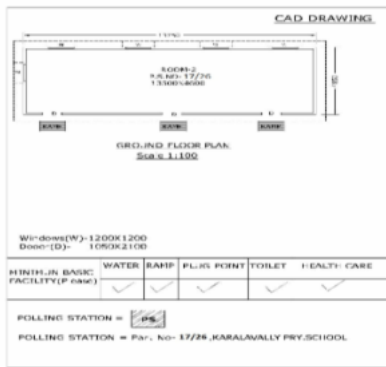

নির্বাচক নিবন্ধন আধিকারিকের স্বাক্ষর

Nazri Naksha

Google Map View

Polling Station Building Front View

Polling Station Front View

Cad View

Key MAP View

1 নাম : অগ্নি কুজুর স্বামীর নাম: ভুদু কুজুর বাড়ির নং : n0034 বয়স : 56 লিঙ্গ : মহিলা	NGW1520014	2 নাম : প্রদীপ ইন্দুয়ার পিতার নাম: গৌরিয়া ইন্দুয়ার বাড়ির নং : n0034 বয়স : 42 লিঙ্গ : পুরুষ	MRK3069101	3 নাম : সুনিতা ইন্দুয়ার স্বামীর নাম: দীপক ইন্দুয়ার বাড়ির নং : n0034 বয়স : 31 লিঙ্গ : মহিলা	NGW2000081
4 নাম : রাজীব ইন্দুয়ার পিতার নাম: গৌরিয়া ইন্দুয়ার বাড়ির নং : n0034 বয়স : 43 লিঙ্গ : পুরুষ	MRK3069119	5 নাম : রঞ্জিত ইন্দুয়ার পিতার নাম: গৌরিয়া ইন্দুয়ার বাড়ির নং : n0034 বয়স : 48 লিঙ্গ : পুরুষ	NGW2677573	6 নাম : দীপক ইন্দুয়ার পিতার নাম: মদন ইন্দুয়ার বাড়ির নং : n0034 বয়স : 44 লিঙ্গ : পুরুষ	NGW1305515
7 নাম : জুলি কুজুর মায়ের নাম: অগ্নি কুজুর বাড়ির নং : N0034 বয়স : 24 লিঙ্গ : মহিলা	NGW2593036	8 নাম : রঞ্জনী ইন্দুয়ার স্বামীর নাম: গৌরিয়া ইন্দুয়ার বাড়ির নং : n0034 বয়স : 71 লিঙ্গ : মহিলা	WB/03/017/387288	9 নাম : সারিতা ইন্দুয়ার পিতার নাম: রাজীব ইন্দুয়ার বাড়ির নং : এন0034 বয়স : 20 লিঙ্গ : মহিলা	NGW2858488
10 নাম : জেলস উরাও পিতার নাম: দুমনিক উরাও বাড়ির নং : n0186 বয়স : 32 লিঙ্গ : পুরুষ	NGW1906783	11 নাম : জসবীর উরাও পিতার নাম: দুমনিক উরাও বাড়ির নং : n0186 বয়স : 32 লিঙ্গ : পুরুষ	NGW1906775	12 নাম : ইলিশবা উরাও স্বামীর নাম: দুমনিক উরাও বাড়ির নং : n0221 বয়স : 58 লিঙ্গ : মহিলা	MRK3287117
13 নাম : মানিক ওড়াও পিতার নাম: শিবচরণ ওড়াও বাড়ির নং : N0052 বয়স : 27 লিঙ্গ : পুরুষ	NGW2162691	14 নাম : সুক্রি ওরাও স্বামীর নাম: সূর্য ওরাও বাড়ির নং : n0069 বয়স : 55 লিঙ্গ : মহিলা	MRK3001484	15 নাম : রজনী টিগা (ওরাও) স্বামীর নাম: জীবন ওরাও বাড়ির নং : n0041 বয়স : 37 লিঙ্গ : মহিলা	DNF2691970
16 নাম : তিয়াসা ওরাও পিতার নাম: বিষ্ণু ওরাও বাড়ির নং : এন0041 বয়স : 23 লিঙ্গ : মহিলা	NGW2677789	17 নাম : সুফ্রো ওরাও স্বামীর নাম: বোয়া ওরাও বাড়ির নং : n0041 বয়স : 88 লিঙ্গ : মহিলা	WB/03/017/387261	18 নাম : লীনা লাকড়া ওরাও স্বামীর নাম: বিষ্ণু ওরাও বাড়ির নং : n0041 বয়স : 56 লিঙ্গ : মহিলা	NGW2766400
19 নাম : অগ্নিসিয়া ওরাও(টপ্পো) স্বামীর নাম: অজিত টপ্পো বাড়ির নং : n0041 বয়স : 38 লিঙ্গ : মহিলা	MRK3339264	20 নাম : জীবন ওরাও পিতার নাম: বোয়া ওরাও বাড়ির নং : n0041 বয়স : 50 লিঙ্গ : পুরুষ	WB/03/017/387280	21 নাম : তানিসা ওরাও পিতার নাম: বিষ্ণু ওরাও বাড়ির নং : নং 0041 বয়স : 25 লিঙ্গ : মহিলা	NGW2241412
22 নাম : গোবিন ওড়াও পিতার নাম: মোতিরাম ওড়াও বাড়ির নং : n0002 বয়স : 30 লিঙ্গ : পুরুষ	NGW1906858	23 নাম : প্রাণ ওরাও পিতার নাম: বোয়া ওরাও বাড়ির নং : n0041 বয়স : 47 লিঙ্গ : পুরুষ	MRK2646354	24 নাম : শর্মিলা কুজুর (ওরাও) স্বামীর নাম: প্রাণ ওরাও বাড়ির নং : n0041 বয়স : 44 লিঙ্গ : মহিলা	DNF1331628
25 নাম : সুনিতা ওরাও(মুন্ডা) স্বামীর নাম: বালি ওরাও বাড়ির নং : n0052 বয়স : 44 লিঙ্গ : মহিলা	NGW1777515	26 নাম : বিষ্ণু ওরাও পিতার নাম: বোয়া ওরাও বাড়ির নং : n0041 বয়স : 64 লিঙ্গ : পুরুষ	WB/03/017/387002	27 নাম : জুলিস্তা ওরাও স্বামীর নাম: মোতিরাম ওরাও বাড়ির নং : n0002 বয়স : 45 লিঙ্গ : মহিলা	MRK2935773
28 নাম : রেণুকা ওরাও মায়ের নাম: বালি ওরাও বাড়ির নং : এন0052 বয়স : 26 লিঙ্গ : মহিলা	NGW2678050	29 নাম : সাহিল ওরাও পিতার নাম: প্রাণ ওরাও বাড়ির নং : এন0041 বয়স : 23 লিঙ্গ : পুরুষ	NGW2677730	30 নাম : শ্রীমনি উরাও স্বামীর নাম: পথিক উরাও বাড়ির নং : n0041 বয়স : 32 লিঙ্গ : মহিলা	NGW1906924