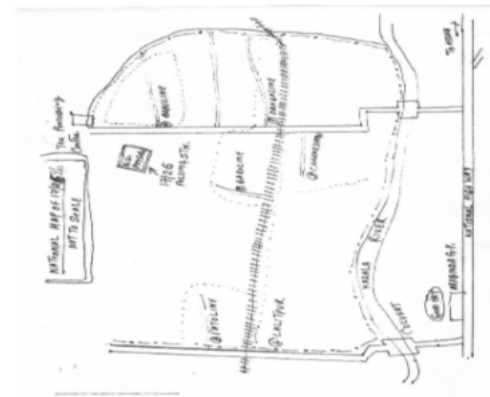

Key MAP View