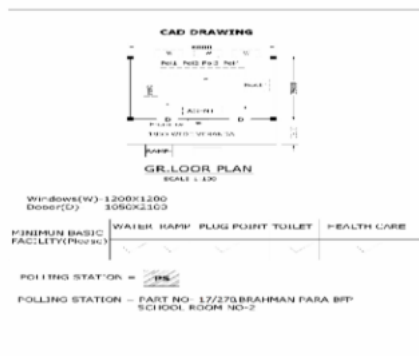

নির্বাচক নিবন্ধন আধিকারিকের স্বাক্ষর

Nazri Naksha

Google Map View

Polling Station Building Front View

Polling Station Front View

Cad View

Key MAP View

1	NGW2667202	ফটো উপলব্ধ	2	KZC2194322	ফটো উপলব্ধ	3	NGW1389758	ফটো উপলব্ধ
নাম : মোসারেফ হক পিতার নাম: কবীর হক বাড়ির নং : এন0028 বয়স : 24 লিঙ্গ : পুরুষ			নাম : খায়রুল হক পিতার নাম: সেরাজুল হক বাড়ির নং : n0007 বয়স : 43 লিঙ্গ : পুরুষ			নাম : আজিজার রহমান পিতার নাম: সেরাজুল হক বাড়ির নং : n0007 বয়স : 37 লিঙ্গ : পুরুষ		
4	NGW2081818	ফটো উপলব্ধ	5	NGW1978170	ফটো উপলব্ধ	6	WB/03/020/516565	ফটো উপলব্ধ
নাম : সোনালা বেগম স্বামীর নাম: খায়রুল হক বাড়ির নং : n0007 বয়স : 33 লিঙ্গ : মহিলা			নাম : এনামুল হক পিতার নাম: মফিদার রহমান বাড়ির নং : n0015 বয়স : 30 লিঙ্গ : পুরুষ			নাম : সামসুল হক পিতার নাম: কালিমুদ্দীন মহঃ বাড়ির নং : n0008 বয়স : 71 লিঙ্গ : পুরুষ		
7	NGW2553915	ফটো উপলব্ধ	8	KZC2469419	ফটো উপলব্ধ	9	NGW1978287	ফটো উপলব্ধ
নাম : বর্না খাতুন স্বামীর নাম: কবির হোসেন বাড়ির নং : n0028 বয়স : 52 লিঙ্গ : মহিলা			নাম : মহঃ আলম রহমান পিতার নাম: হমিদুল হক বাড়ির নং : n0016 বয়স : 43 লিঙ্গ : পুরুষ			নাম : লাভলী খাতুন স্বামীর নাম: মহম্মদ আলম রহমান বাড়ির নং : n0016 বয়স : 35 লিঙ্গ : মহিলা		
10	NGW1389782	ফটো উপলব্ধ	11	NGW2547636	ফটো উপলব্ধ	12	KZC2468932	ফটো উপলব্ধ
নাম : গোলাপি বান স্বামীর নাম: সহিদুল ইসলাম বাড়ির নং : n0016 বয়স : 34 লিঙ্গ : মহিলা			নাম : মফিদার রহমান পিতার নাম: আফি জুদ্দীন মহম্মদ বাড়ির নং : n0015 বয়স : 59 লিঙ্গ : পুরুষ			নাম : আলিমা খাতুন স্বামীর নাম: সামসের আলী বাড়ির নং : এন0018 বয়স : 46 লিঙ্গ : মহিলা		
13	NGW2081834	ফটো উপলব্ধ	14	NGW2081800	ফটো উপলব্ধ	15	NGW2094514	ফটো উপলব্ধ
নাম : সুয়েল হক পিতার নাম: হামিদুল হক বাড়ির নং : 3 বয়স : 28 লিঙ্গ : পুরুষ			নাম : রেখা সরকার স্বামীর নাম: মহাবুল হক বাড়ির নং : n0018 বয়স : 36 লিঙ্গ : মহিলা			নাম : রেনু বেগম স্বামীর নাম: সান্তার আলী বাড়ির নং : n0016 বয়স : 28 লিঙ্গ : মহিলা		
16	NGW2268761	ফটো উপলব্ধ	17	NGW2258853	ফটো উপলব্ধ	18	NGW2813475	ফটো উপলব্ধ
নাম : মমেনা খাতুন স্বামীর নাম: আনারুল হক বাড়ির নং : এন0007 বয়স : 28 লিঙ্গ : মহিলা			নাম : সাদ্দাম হুসেন পিতার নাম: তহিদুল হক বাড়ির নং : এন0018 বয়স : 26 লিঙ্গ : পুরুষ			নাম : মহিমা খাতুন পিতার নাম: ময়নুল হক বাড়ির নং : এন0008 বয়স : 21 লিঙ্গ : মহিলা		
19	NGW2562817	ফটো উপলব্ধ	20	KZC2195261	ফটো উপলব্ধ	21	WB/03/020/516719	ফটো উপলব্ধ
নাম : সমসের আলি পিতার নাম: মতিয়ার রহমান বাড়ির নং : এন 0018 বয়স : 51 লিঙ্গ : পুরুষ			নাম : সপিষা সরকার স্বামীর নাম: তহিদুল হক বাড়ির নং : n0018 বয়স : 45 লিঙ্গ : মহিলা			নাম : তনজিনা খাতুন স্বামীর নাম: আমিনার রহমান বাড়ির নং : n0018 বয়স : 71 লিঙ্গ : মহিলা		
22	WB/03/020/516677	ফটো উপলব্ধ	23	NGW2156594	ফটো উপলব্ধ	24	NGW2270007	ফটো উপলব্ধ
নাম : ত্রিনিজিনা খাতুন স্বামীর নাম: মতিয়ার রহমান বাড়ির নং : n0015 বয়স : 59 লিঙ্গ : মহিলা			নাম : আমিন মেহেদী পিতার নাম: নাজির হোসেন বাড়ির নং : সৌ13 (2) বয়স : 30 লিঙ্গ : পুরুষ			নাম : মমিরন খাতুন স্বামীর নাম: আজিজার রহমান বাড়ির নং : এন0007 বয়স : 25 লিঙ্গ : মহিলা		
25	NGW2486736	ফটো উপলব্ধ	26	NGW2622272	ফটো উপলব্ধ	27	KZC2673259	ফটো উপলব্ধ
নাম : তহিদুল হক পিতার নাম: আমিনার রহমান বাড়ির নং : n0018 বয়স : 53 লিঙ্গ : পুরুষ			নাম : কান্তিক রায় পিতার নাম: জঞ্জেশ্বর রায় বাড়ির নং : N0028 বয়স : 25 লিঙ্গ : পুরুষ			নাম : সুকুরু হক পিতার নাম: তসলিম রহমান বাড়ির নং : n0029 বয়স : 43 লিঙ্গ : পুরুষ		
28	NGW1725209	ফটো উপলব্ধ	29	WB/03/020/516758	ফটো উপলব্ধ	30	KZC2673069	ফটো উপলব্ধ
নাম : মতিজা খাতুন পিতার নাম: ইছব আলী বাড়ির নং : n0259 বয়স : 34 লিঙ্গ : মহিলা			নাম : সহিদুল ইসলাম পিতার নাম: হামিদুল হক বাড়ির নং : n0016 বয়স : 50 লিঙ্গ : পুরুষ			নাম : সালেয়া বেগম স্বামীর নাম: হামিদুল হক বাড়ির নং : n0016 বয়স : 79 লিঙ্গ : মহিলা		