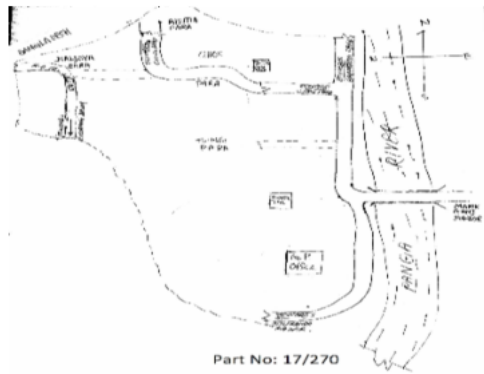

Nazri Naksha