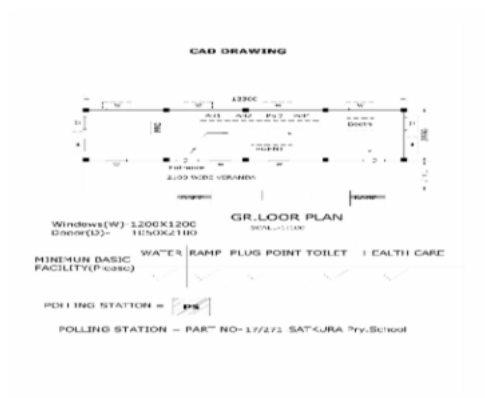

নির্বাচক নিবন্ধন আধিকারিকের স্বাক্ষর

Nazri Naksha

Google Map View

Polling Station Building Front View

Polling Station Front View

Cad View

Key MAP View

1 নাম : হাফিজুল প্রামাণিক পিতার নাম: আজিমদ্দিন বাড়ির নং : n0001 বয়স : 58 লিঙ্গ : পুরুষ	NGW2555613 ফটো উপলব্ধ	2 নাম : আলিমা খাতুন স্বামীর নাম: ছপায়ার সরকার বাড়ির নং : নং0013 বয়স : 24 লিঙ্গ : মহিলা	NGW2667467 ফটো উপলব্ধ	3 নাম : কাবাসী খাতুন পিতার নাম: কাশেম বাড়ির নং : n0026 বয়স : 34 লিঙ্গ : মহিলা	NGW1585918 ফটো উপলব্ধ
4 নাম : ফেলাণী খাতুন স্বামীর নাম: আনজাদ আলী মন্ডল বাড়ির নং : n0006 বয়স : 51 লিঙ্গ : মহিলা	NGW2487569 ফটো উপলব্ধ	5 নাম : পেয়ারা বেওয়া স্বামীর নাম: আব্বাস বাড়ির নং : n0082 বয়স : 63 লিঙ্গ : মহিলা	NGW2488229 ফটো উপলব্ধ	6 নাম : ইবারদ্দীন মহাম্মদ মায়ের নাম: আব্বাস আলী বাড়ির নং : n0082 বয়স : 35 লিঙ্গ : পুরুষ	NGW1734524 ফটো উপলব্ধ
7 নাম : বলমলী স্বামীর নাম: আবুল কালাম বাড়ির নং : n0027 বয়স : 51 লিঙ্গ : মহিলা	WB/03/020/519259 ফটো উপলব্ধ	8 নাম : নাজমা খাতুন পিতার নাম: আবুল কালাম মন্ডল বাড়ির নং : এন0027 বয়স : 25 লিঙ্গ : মহিলা	NGW2740801 ফটো উপলব্ধ	9 নাম : ছপায়ার সরকার পিতার নাম: আবুল কালাম আজাদ বাড়ির নং : n0013 বয়স : 31 লিঙ্গ : পুরুষ	NGW1876275 ফটো উপলব্ধ
10 নাম : আয়নুল প্রামাণিক পিতার নাম: হাফিজুল প্রামাণিক বাড়ির নং : n0001 বয়স : 31 লিঙ্গ : পুরুষ	NGW1734573 ফটো উপলব্ধ	11 নাম : ফজল মন্ডল পিতার নাম: হোসেন বাড়ির নং : n0015 বয়স : 71 লিঙ্গ : পুরুষ	WB/03/020/519604 ফটো উপলব্ধ	12 নাম : লাইলী খাতুন স্বামীর নাম: হরবালি বাড়ির নং : n0017 বয়স : 56 লিঙ্গ : মহিলা	WB/03/020/519472 ফটো উপলব্ধ
13 নাম : মর্জিনা খাতুন স্বামীর নাম: মঃ সেরাজুল মন্ডল বাড়ির নং : n0033 বয়স : 43 লিঙ্গ : মহিলা	KZC2470912 ফটো উপলব্ধ	14 নাম : মজিবর প্রামাণিক পিতার নাম: কুতুবউদ্দিন বাড়ির নং : n0002 বয়স : 101 লিঙ্গ : পুরুষ	WB/03/020/519091 ফটো উপলব্ধ	15 নাম : হাসেনা খাতুন স্বামীর নাম: নজমদ্দিন বাড়ির নং : n0013 বয়স : 76 লিঙ্গ : মহিলা	WB/03/020/519212 ফটো উপলব্ধ
16 নাম : কাঞ্চন আকন্দ স্বামীর নাম: নুর প্রামাণিক বাড়ির নং : n0009 বয়স : 39 লিঙ্গ : মহিলা	KZC2731263 ফটো উপলব্ধ	17 নাম : সাহেরা খাতুন স্বামীর নাম: জয়নাল বাড়ির নং : n0013 বয়স : 56 লিঙ্গ : মহিলা	WB/03/020/519352 ফটো উপলব্ধ	18 নাম : নুরুল ইসলাম পিতার নাম: আফিজুদ্দিন বাড়ির নং : n0082 বয়স : 47 লিঙ্গ : পুরুষ	KZC2470839 ফটো উপলব্ধ
19 নাম : হাউসালি প্রামাণিক পিতার নাম: পোশাক আলী প্রামাণিক বাড়ির নং : n0010 বয়স : 48 লিঙ্গ : পুরুষ	KZC1335728 ফটো উপলব্ধ	20 নাম : পারুল খাতুন পিতার নাম: শাহিজাল সহঃ বাড়ির নং : N0017 বয়স : 27 লিঙ্গ : মহিলা	NEV2083822 ফটো উপলব্ধ	21 নাম : দুলালী খাতুন স্বামীর নাম: মকবর বাড়ির নং : n0082 বয়স : 47 লিঙ্গ : মহিলা	KZC1336833 ফটো উপলব্ধ
22 নাম : এনামুল প্রামাণিক পিতার নাম: হাফিজুল প্রামাণিক বাড়ির নং : এন0001 বয়স : 23 লিঙ্গ : পুরুষ	NGW2781193 ফটো উপলব্ধ	23 নাম : মহঃ সেরাজুল মন্ডল পিতার নাম: মহঃ খইবর মন্ডল বাড়ির নং : n0033 বয়স : 50 লিঙ্গ : পুরুষ	NGW2527455 ফটো উপলব্ধ	24 নাম : আঞ্জুমা খাতুন পিতার নাম: আনজাদ আলী বাড়ির নং : n0013 বয়স : 32 লিঙ্গ : মহিলা	NGW1586049 ফটো উপলব্ধ
25 নাম : হরবালি মন্ডল পিতার নাম: আলেম বাড়ির নং : n0017 বয়স : 62 লিঙ্গ : পুরুষ	WB/03/020/519434 ফটো উপলব্ধ	26 নাম : মেহেবুব মন্ডল পিতার নাম: সেরাজুল মন্ডল বাড়ির নং : n0033 বয়স : 26 লিঙ্গ : পুরুষ	NGW2193415 ফটো উপলব্ধ	27 নাম : ফরিদুল ইসলাম পিতার নাম: সফিউল ইসলাম বাড়ির নং : এন0030 বয়স : 28 লিঙ্গ : পুরুষ	NGW2269751 ফটো উপলব্ধ
28 নাম : ছালেয়া খাতুন স্বামীর নাম: মকহেদ মন্ডল বাড়ির নং : n0033 বয়স : 37 লিঙ্গ : মহিলা	KZC2731271 ফটো উপলব্ধ	29 নাম : সেরিনা খাতুন স্বামীর নাম: আবুল কালাম আজাদ বাড়ির নং : n0013 বয়স : 56 লিঙ্গ : মহিলা	NGW2421261 ফটো উপলব্ধ	30 নাম : আছিয়া খাতুন স্বামীর নাম: সফিউল বাড়ির নং : n0030 বয়স : 58 লিঙ্গ : মহিলা	NGW2509800 ফটো উপলব্ধ