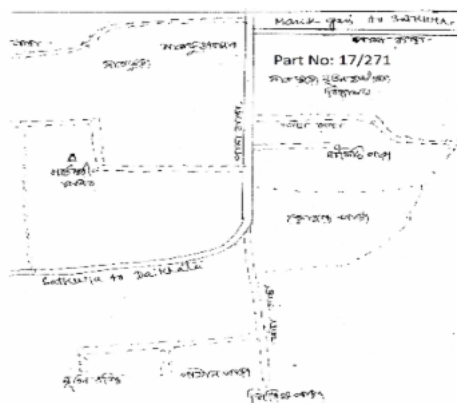

Nazri Naksha