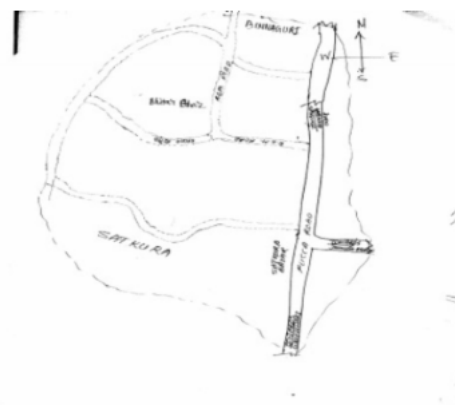

নির্বাচক নিবন্ধন আধিকারিকের স্বাক্ষর

Nazri Naksha

Google Map View

Polling Station Building Front View

Polling Station Front View

Cad View

Key MAP View

| | | | | | |
|---|--------------------------------|--|--------------------------------|---|--------------------------------|
| 1 নাম : বাহারুল হক পিতার নাম: জব্বার আলী বাড়ির নং : n0039 বয়স : 40 লিঙ্গ : পুরুষ | KZC2731909 ফটো উপলব্ধ | 2 নাম : এডয়ার্ড কাউয়া পিতার নাম: মাইকেল কাউয়া বাড়ির নং : n0020 বয়স : 35 লিঙ্গ : পুরুষ | NGW1390913 ফটো উপলব্ধ | 3 নাম : ফ্রানসিস কাউয়া পিতার নাম: মাইকেল কাউয়া বাড়ির নং : n0020 বয়স : 38 লিঙ্গ : পুরুষ | KZC2731925 ফটো উপলব্ধ |
| 4 নাম : জেভিয়ার কাউয়া পিতার নাম: মাইকেল কাউয়া বাড়ির নং : n0020 বয়স : 36 লিঙ্গ : পুরুষ | NGW1180033 ফটো উপলব্ধ | 5 নাম : ফ্লোরা কিসপট্টা(কাউয়া) স্বামীর নাম: জেভিয়ার কাউয়া বাড়ির নং : n0020 বয়স : 37 লিঙ্গ : মহিলা | NGW1180025 ফটো উপলব্ধ | 6 নাম : ফজল মণ্ডল পিতার নাম: মো কান্দু মণ্ডল বাড়ির নং : n0006 বয়স : 66 লিঙ্গ : পুরুষ | WB/03/020/522008 ফটো উপলব্ধ |
| 7 নাম : অবিনাশ হর পিতার নাম: দাউদ হর বাড়ির নং : n0045 বয়স : 31 লিঙ্গ : পুরুষ | NGW2082667 ফটো উপলব্ধ | 8 নাম : তনজিনা বেগম স্বামীর নাম: জাহিদুল হক সরকার বাড়ির নং : n0039 বয়স : 37 লিঙ্গ : মহিলা | KZC2731891 ফটো উপলব্ধ | 9 নাম : কিরণ কাউয়া স্বামীর নাম: ফ্রানসিস কাউয়া বাড়ির নং : n0020 বয়স : 42 লিঙ্গ : মহিলা | NGW1390921 ফটো উপলব্ধ |
| 10 নাম : জাহিদুল হক সরকার পিতার নাম: জব্বার আলী বাড়ির নং : n0039 বয়স : 43 লিঙ্গ : পুরুষ | KZC2475069 ফটো উপলব্ধ | 11 নাম : হাসমত মন্ডল পিতার নাম: ফদল মন্ডল বাড়ির নং : n0006 বয়স : 39 লিঙ্গ : পুরুষ | KZC2739399 ফটো উপলব্ধ | 12 নাম : জরিলা খাতুন স্বামীর নাম: হাসার আলী বাড়ির নং : n0006 বয়স : 36 লিঙ্গ : মহিলা | NGW1390822 ফটো উপলব্ধ |
| 13 নাম : গুলুমন বিবি স্বামীর নাম: মো ফজল মণ্ডল বাড়ির নং : n0006 বয়স : 63 লিঙ্গ : মহিলা | WB/03/020/522518 ফটো উপলব্ধ | 14 নাম : আঞ্জুয়ারা বেগম স্বামীর নাম: নাসির ইকবাল মিঞা বাড়ির নং : n0250 বয়স : 44 লিঙ্গ : মহিলা | KZC2474005 ফটো উপলব্ধ | 15 নাম : লাকড়া জসপিনা স্বামীর নাম: কিসপট্টা জোয়াকিন বাড়ির নং : n0047 বয়স : 69 লিঙ্গ : মহিলা | WB/03/020/522243 ফটো উপলব্ধ |
| 16 নাম : হাসার আলী পিতার নাম: ফজল মন্ডল বাড়ির নং : n0006 বয়স : 39 লিঙ্গ : পুরুষ | KZC2739407 ফটো উপলব্ধ | 17 নাম : হর মুনিকা স্বামীর নাম: মেখেল কাউয়া বাড়ির নং : n0022 বয়স : 78 লিঙ্গ : মহিলা | WB/03/020/522602 ফটো উপলব্ধ | 18 নাম : নাসিরুল হক পিতার নাম: আব্দুল জব্বার আলি বাড়ির নং : n0039 বয়স : 31 লিঙ্গ : পুরুষ | NGW1876614 ফটো উপলব্ধ |
| 19 নাম : সুমিত কাউয়া পিতার নাম: খ্রীষ্টফার কাউয়া বাড়ির নং : n0004 বয়স : 29 লিঙ্গ : পুরুষ | NGW1978782 ফটো উপলব্ধ | 20 নাম : লাইলী খাতুন স্বামীর নাম: হাসমত মন্ডল বাড়ির নং : n0006 বয়স : 36 লিঙ্গ : মহিলা | NGW1586619 ফটো উপলব্ধ | 21 নাম : মকছেদা খাতুন স্বামীর নাম: জাহিদুল হক বাড়ির নং : n0008 বয়স : 39 লিঙ্গ : মহিলা | KZC2793321 ফটো উপলব্ধ |
| 22 নাম : বরুন দাস পিতার নাম: মহিনী মোহন দাস বাড়ির নং : n0310 বয়স : 38 লিঙ্গ : পুরুষ | KZC2793701 ফটো উপলব্ধ | 23 নাম : শালমি কাউয়া স্বামীর নাম: দাউদ হর বাড়ির নং : n0045 বয়স : 48 লিঙ্গ : মহিলা | NGW2535516 ফটো উপলব্ধ | 24 নাম : একা বোরোনিকা স্বামীর নাম: খ্রীষ্টফার বাড়ির নং : n0004 বয়স : 50 লিঙ্গ : মহিলা | WB/03/020/522063 ফটো উপলব্ধ |
| 25 নাম : কড়িয়া খ্রীষ্টফার পিতার নাম: সামুয়েল বাড়ির নং : n0004 বয়স : 53 লিঙ্গ : পুরুষ | WB/03/020/522245 ফটো উপলব্ধ | 26 নাম : অঞ্জনা রায় স্বামীর নাম: ধনেশ রায় বাড়ির নং : n0241 বয়স : 37 লিঙ্গ : মহিলা | KZC2793495 ফটো উপলব্ধ | 27 নাম : লিবিম কিসপট্টা পিতার নাম: জোয়াকিম কিসপট্টা বাড়ির নং : n0047 বয়স : 35 লিঙ্গ : মহিলা | NGW1486877 ফটো উপলব্ধ |
| 28 নাম : সঞ্জীব কাউয়া পিতার নাম: খ্রীষ্টফার কাউয়া বাড়ির নং : n0004 বয়স : 28 লিঙ্গ : পুরুষ | NGW2082659 ফটো উপলব্ধ | 29 নাম : আশ্রিতা কিসপট্টা পিতার নাম: জোয়াকিম কিসপট্টা বাড়ির নং : n0047 বয়স : 38 লিঙ্গ : মহিলা | KZC2731883 ফটো উপলব্ধ | 30 নাম : নুর নেহার খাতুন স্বামীর নাম: বাহারুল হক বাড়ির নং : n0039 বয়স : 37 লিঙ্গ : মহিলা | NGW1390996 ফটো উপলব্ধ |