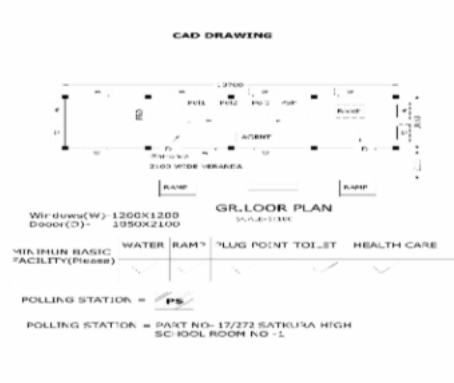

নির্বাচক নিবন্ধন আধিকারিকের স্বাক্ষর

Nazri Naksha

Google Map View

Polling Station Building Front View

Polling Station Front View

Cad View

Key MAP View

| | | | | | |
|---|--------------------------------|--|--------------------------------|---|--------------------------------|
| 1 নাম : বাহারুল হক পিতার নাম: জব্বার আলী বাড়ির নং : n0039 বয়স : 40 লিঙ্গ : পুরুষ | KZC2731909 ফটো উপলব্ধ | 2 নাম : এডয়ার্ড কাউয়া পিতার নাম: মাইকেল কাউয়া বাড়ির নং : n0020 বয়স : 35 লিঙ্গ : পুরুষ | NGW1390913 ফটো উপলব্ধ | 3 নাম : ফ্রানসিস কাউয়া পিতার নাম: মাইকেল কাউয়া বাড়ির নং : n0020 বয়স : 38 লিঙ্গ : পুরুষ | KZC2731925 ফটো উপলব্ধ |
| 4 নাম : জেভিয়ার কাউয়া পিতার নাম: মাইকেল কাউয়া বাড়ির নং : n0020 বয়স : 36 লিঙ্গ : পুরুষ | NGW1180033 ফটো উপলব্ধ | 5 নাম : ফ্লোরা কিসপট্টা(কাউয়া) স্বামীর নাম: জেভিয়ার কাউয়া বাড়ির নং : n0020 বয়স : 37 লিঙ্গ : মহিলা | NGW1180025 ফটো উপলব্ধ | 6 নাম : ফজল মণ্ডল পিতার নাম: মো কান্দু মণ্ডল বাড়ির নং : n0006 বয়স : 66 লিঙ্গ : পুরুষ | WB/03/020/522008 ফটো উপলব্ধ |
| 7 নাম : অবিনাশ হর পিতার নাম: দাউদ হর বাড়ির নং : n0045 বয়স : 31 লিঙ্গ : পুরুষ | NGW2082667 ফটো উপলব্ধ | 8 নাম : তনজিনা বেগম স্বামীর নাম: জাহিদুল হক সরকার বাড়ির নং : n0039 বয়স : 37 লিঙ্গ : মহিলা | KZC2731891 ফটো উপলব্ধ | 9 নাম : কিরণ কাউয়া স্বামীর নাম: ফ্রানসিস কাউয়া বাড়ির নং : n0020 বয়স : 42 লিঙ্গ : মহিলা | NGW1390921 ফটো উপলব্ধ |
| 10 নাম : জাহিদুল হক সরকার পিতার নাম: জব্বার আলী বাড়ির নং : n0039 বয়স : 43 লিঙ্গ : পুরুষ | KZC2475069 ফটো উপলব্ধ | 11 নাম : হাসমত মন্ডল পিতার নাম: ফদল মন্ডল বাড়ির নং : n0006 বয়স : 39 লিঙ্গ : পুরুষ | KZC2739399 ফটো উপলব্ধ | 12 নাম : জরিলা খাতুন স্বামীর নাম: হাসার আলী বাড়ির নং : n0006 বয়স : 36 লিঙ্গ : মহিলা | NGW1390822 ফটো উপলব্ধ |
| 13 নাম : গুলুমন বিবি স্বামীর নাম: মো ফজল মণ্ডল বাড়ির নং : n0006 বয়স : 63 লিঙ্গ : মহিলা | WB/03/020/522518 ফটো উপলব্ধ | 14 নাম : আঞ্জুয়ারা বেগম স্বামীর নাম: নাসির ইকবাল মিঞা বাড়ির নং : n0250 বয়স : 44 লিঙ্গ : মহিলা | KZC2474005 ফটো উপলব্ধ | 15 নাম : লাকড়া জসপিনা স্বামীর নাম: কিসপট্টা জোয়াকিন বাড়ির নং : n0047 বয়স : 69 লিঙ্গ : মহিলা | WB/03/020/522243 ফটো উপলব্ধ |
| 16 নাম : হাসার আলী পিতার নাম: ফজল মন্ডল বাড়ির নং : n0006 বয়স : 39 লিঙ্গ : পুরুষ | KZC2739407 ফটো উপলব্ধ | 17 নাম : হর মুনিকা স্বামীর নাম: মেখেল কাউয়া বাড়ির নং : n0022 বয়স : 78 লিঙ্গ : মহিলা | WB/03/020/522602 ফটো উপলব্ধ | 18 নাম : নাসিরুল হক পিতার নাম: আব্দুল জব্বার আলি বাড়ির নং : n0039 বয়স : 31 লিঙ্গ : পুরুষ | NGW1876614 ফটো উপলব্ধ |
| 19 নাম : সুমিত কাউয়া পিতার নাম: খ্রীষ্টফার কাউয়া বাড়ির নং : n0004 বয়স : 29 লিঙ্গ : পুরুষ | NGW1978782 ফটো উপলব্ধ | 20 নাম : লাইলী খাতুন স্বামীর নাম: হাসমত মন্ডল বাড়ির নং : n0006 বয়স : 36 লিঙ্গ : মহিলা | NGW1586619 ফটো উপলব্ধ | 21 নাম : মকছেদা খাতুন স্বামীর নাম: জাহিদুল হক বাড়ির নং : n0008 বয়স : 39 লিঙ্গ : মহিলা | KZC2793321 ফটো উপলব্ধ |
| 22 নাম : বরুন দাস পিতার নাম: মহিনী মোহন দাস বাড়ির নং : n0310 বয়স : 38 লিঙ্গ : পুরুষ | KZC2793701 ফটো উপলব্ধ | 23 নাম : শালমি কাউয়া স্বামীর নাম: দাউদ হর বাড়ির নং : n0045 বয়স : 48 লিঙ্গ : মহিলা | NGW2535516 ফটো উপলব্ধ | 24 নাম : একা বোরোনিকা স্বামীর নাম: খ্রীষ্টফার বাড়ির নং : n0004 বয়স : 50 লিঙ্গ : মহিলা | WB/03/020/522063 ফটো উপলব্ধ |
| 25 নাম : কড়িয়া খ্রীষ্টফার পিতার নাম: সামুয়েল বাড়ির নং : n0004 বয়স : 53 লিঙ্গ : পুরুষ | WB/03/020/522245 ফটো উপলব্ধ | 26 নাম : অঞ্জনা রায় স্বামীর নাম: ধনেশ রায় বাড়ির নং : n0241 বয়স : 37 লিঙ্গ : মহিলা | KZC2793495 ফটো উপলব্ধ | 27 নাম : লিবিম কিসপট্টা পিতার নাম: জোয়াকিম কিসপট্টা বাড়ির নং : n0047 বয়স : 35 লিঙ্গ : মহিলা | NGW1486877 ফটো উপলব্ধ |
| 28 নাম : সঞ্জীব কাউয়া পিতার নাম: খ্রীষ্টফার কাউয়া বাড়ির নং : n0004 বয়স : 28 লিঙ্গ : পুরুষ | NGW2082659 ফটো উপলব্ধ | 29 নাম : আশ্রিতা কিসপট্টা পিতার নাম: জোয়াকিম কিসপট্টা বাড়ির নং : n0047 বয়স : 38 লিঙ্গ : মহিলা | KZC2731883 ফটো উপলব্ধ | 30 নাম : নুর নেহার খাতুন স্বামীর নাম: বাহারুল হক বাড়ির নং : n0039 বয়স : 37 লিঙ্গ : মহিলা | NGW1390996 ফটো উপলব্ধ |