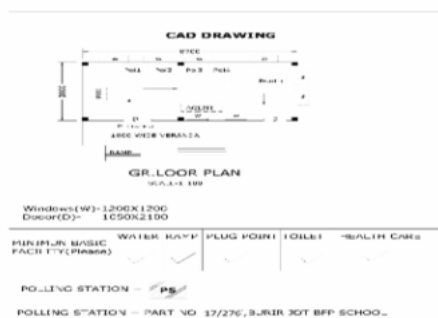

নির্বাচক নিবন্ধন আধিকারিকের স্বাক্ষর

Nazri Naksha

Google Map View

Polling Station Building Front View

Polling Station Front View

Cad View

Key MAP View

1 নাম : নির্মল সেন পিতার নাম: সুবল সেন বাড়ির নং : n0011 বয়স : 33 লিঙ্গ : পুরুষ	NGW2084333 ফটো উপলব্ধ	2 নাম : সুবল পিতার নাম: জীতেন সেন বাড়ির নং : n0011 বয়স : 58 লিঙ্গ : পুরুষ	NGW2556041 ফটো উপলব্ধ	3 নাম : ময়না রায় স্বামীর নাম: জয়চন্দ্র রায় বাড়ির নং : n0017 বয়স : 41 লিঙ্গ : মহিলা	KZC2794352 ফটো উপলব্ধ
4 নাম : অমলা সেন স্বামীর নাম: সুবল সেন বাড়ির নং : n0011 বয়স : 55 লিঙ্গ : মহিলা	WB/03/020/531484 ফটো উপলব্ধ	5 নাম : সুচিত্রা দাস(সেন) স্বামীর নাম: চন্দন সেন বাড়ির নং : n0021 বয়স : 52 লিঙ্গ : মহিলা	KZC2475416 ফটো উপলব্ধ	6 নাম : দয়া ভগত স্বামীর নাম: সুরেশ ভগত বাড়ির নং : n0001 বয়স : 43 লিঙ্গ : মহিলা	KZC2478337 ফটো উপলব্ধ
7 নাম : মানিক রায় পিতার নাম: খগেশ্বর রায় বাড়ির নং : n0001 বয়স : 42 লিঙ্গ : পুরুষ	KZC2676286 ফটো উপলব্ধ	8 নাম : সুধীরচন্দ্র ভগত পিতার নাম: শিবুরাম ভগত বাড়ির নং : n0001 বয়স : 63 লিঙ্গ : পুরুষ	WB/03/020/531583 ফটো উপলব্ধ	9 নাম : রিপা রায় স্বামীর নাম: মানিক রায় বাড়ির নং : n0001 বয়স : 36 লিঙ্গ : মহিলা	NGW1737808 ফটো উপলব্ধ
10 নাম : সানু ভগত পিতার নাম: সুধীরচন্দ্র ভগত বাড়ির নং : এন0027 বয়স : 20 লিঙ্গ : পুরুষ	NGW2829075 ফটো উপলব্ধ	11 নাম : সুরেশ ভগত পিতার নাম: শিবুরাম ভগত বাড়ির নং : n0001 বয়স : 50 লিঙ্গ : পুরুষ	WB/03/020/531043 ফটো উপলব্ধ	12 নাম : সরবালা ভগত স্বামীর নাম: শিবুরাম ভগত বাড়ির নং : n0001 বয়স : 95 লিঙ্গ : মহিলা	WB/03/020/531574 ফটো উপলব্ধ
13 নাম : বাসন্তী ভগত স্বামীর নাম: সুধীরচন্দ্র ভগত বাড়ির নং : n0001 বয়স : 58 লিঙ্গ : মহিলা	WB/03/020/531289 ফটো উপলব্ধ	14 নাম : দীপঙ্কর রায় পিতার নাম: হরিশ চন্দ্র রায় বাড়ির নং : n0009 বয়স : 28 লিঙ্গ : পুরুষ	NGW2084325 ফটো উপলব্ধ	15 নাম : শুভঙ্কর রায় পিতার নাম: হরিশ চন্দ্র রায় বাড়ির নং : এন0009 বয়স : 23 লিঙ্গ : পুরুষ	NGW2668176 ফটো উপলব্ধ
16 নাম : সনেকা রায় পিতার নাম: তরেন রায় বাড়ির নং : n0002 বয়স : 29 লিঙ্গ : মহিলা	NGW2084341 ফটো উপলব্ধ	17 নাম : অলক রায় পিতার নাম: দীননাথ রায় বাড়ির নং : এন0245 বয়স : 23 লিঙ্গ : পুরুষ	NGW2668341 ফটো উপলব্ধ	18 নাম : হরিশ চন্দ্র রায় পিতার নাম: তরেন রায় বাড়ির নং : n0002 বয়স : 28 লিঙ্গ : পুরুষ	NGW2084374 ফটো উপলব্ধ
19 নাম : রাম চন্দ্র রায় পিতার নাম: অতুল রায় বাড়ির নং : n0009 বয়স : 40 লিঙ্গ : পুরুষ	NGW1487834 ফটো উপলব্ধ	20 নাম : সুভাষ রায় পিতার নাম: অতুল রায় বাড়ির নং : n0009 বয়স : 37 লিঙ্গ : পুরুষ	NGW1588177 ফটো উপলব্ধ	21 নাম : ললিতা রায় স্বামীর নাম: তিলকবর রায় বাড়ির নং : n0015 বয়স : 56 লিঙ্গ : মহিলা	WB/03/020/531440 ফটো উপলব্ধ
22 নাম : সেনিবালা রায় স্বামীর নাম: শরৎ রায় বাড়ির নং : n0018 বয়স : 72 লিঙ্গ : মহিলা	WB/03/020/489501 ফটো উপলব্ধ	23 নাম : হিমালয়া রায় স্বামীর নাম: হরিশ চন্দ্র রায় বাড়ির নং : n0009 বয়স : 45 লিঙ্গ : মহিলা	KZC1350255 ফটো উপলব্ধ	24 নাম : কাশিরাম রায় পিতার নাম: তরেন রায় বাড়ির নং : n0015/276 বয়স : 37 লিঙ্গ : পুরুষ	KZC2733475 ফটো উপলব্ধ
25 নাম : বিকাশ রায় পিতার নাম: পরেশ রায় বাড়ির নং : হাউস নং-এন0019,পাট নং-276 বয়স : 25 লিঙ্গ : পুরুষ	NGW2277366 ফটো উপলব্ধ	26 নাম : জ্যোৎস্না রায় স্বামীর নাম: শ্যামল রায় বাড়ির নং : এন0283 বয়স : 39 লিঙ্গ : মহিলা	NGW1255975 ফটো উপলব্ধ	27 নাম : রঞ্জিতা রায় স্বামীর নাম: রাম চন্দ্র রায় বাড়ির নং : এন0009 বয়স : 30 লিঙ্গ : মহিলা	NGW2737773 ফটো উপলব্ধ
28 নাম : সুমিত্রা রায় স্বামীর নাম: সুরেশ রায় বাড়ির নং : n0007 বয়স : 70 লিঙ্গ : মহিলা	WB/03/020/531290 ফটো উপলব্ধ	29 নাম : চিন্ময়ী রায় স্বামীর নাম: হরিপদ রায় বাড়ির নং : n0008 বয়স : 47 লিঙ্গ : মহিলা	NGW1737816 ফটো উপলব্ধ	30 নাম : সরমা রায় স্বামীর নাম: উপেন্দ্রনাথ রায় বাড়ির নং : n0008 বয়স : 80 লিঙ্গ : মহিলা	NGW2768984 ফটো উপলব্ধ