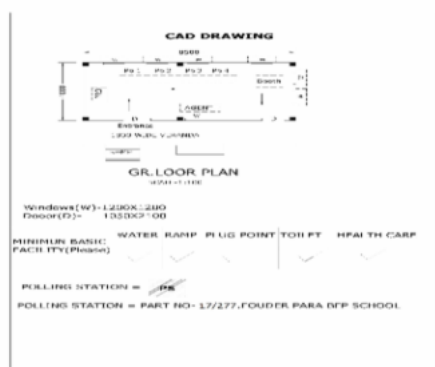

নির্বাচক নিবন্ধন আধিকারিকের স্বাক্ষর

Nazri Naksha

Google Map View

Polling Station Building Front View

Polling Station Front View

Cad View

Key MAP View

1 নাম : অলকা রায় স্বামীর নাম: প্রভাত রায় বাড়ির নং : n0142 বয়স : 40 লিঙ্গ : মহিলা	KZC2795078 ফটো উপলব্ধ	2 নাম : রীনা রায় বর্মন স্বামীর নাম: মিতু রায় বাড়ির নং : এন0092 বয়স : 36 লিঙ্গ : মহিলা	BQT3876216 ফটো উপলব্ধ	3 নাম : কৃষ্ণা বর্মন (রায়) স্বামীর নাম: সুনিলা রায় বাড়ির নং : n0146 বয়স : 39 লিঙ্গ : মহিলা	KZC2542132 ফটো উপলব্ধ
4 নাম : হিরক রায় পিতার নাম: ধীরেন্দ্র নাথ রায় বাড়ির নং : n0036 বয়স : 30 লিঙ্গ : পুরুষ	NGW1878602 ফটো উপলব্ধ	5 নাম : প্রদীপ কুমার রায় পিতার নাম: ধীরেন রায় বাড়ির নং : 00 বয়স : 34 লিঙ্গ : পুরুষ	NGW1738509 ফটো উপলব্ধ	6 নাম : কবিতা রায় স্বামীর নাম: প্রদীপ কুমার রায় বাড়ির নং : এন0036 বয়স : 33 লিঙ্গ : মহিলা	NGW1565241 ফটো উপলব্ধ
7 নাম : চিরতা বালা রায় স্বামীর নাম: ধীরেন রায় বাড়ির নং : 00 বয়স : 60 লিঙ্গ : মহিলা	NGW2486595 ফটো উপলব্ধ	8 নাম : ধীরেন রায় পিতার নাম: যোগীন্দ্র রায় বাড়ির নং : 00 বয়স : 64 লিঙ্গ : পুরুষ	NGW2486918 ফটো উপলব্ধ	9 নাম : কনিকা রায় স্বামীর নাম: কুমুদ রায় বাড়ির নং : এন0007 বয়স : 37 লিঙ্গ : মহিলা	NEV1158690 ফটো উপলব্ধ
10 নাম : পরিতোষ রায় পিতার নাম: বংক রায় বাড়ির নং : এন0039 বয়স : 38 লিঙ্গ : পুরুষ	KZC2555258 ফটো উপলব্ধ	11 নাম : সর্বানী রায় স্বামীর নাম: মাহিমচন্দ্র রায় বাড়ির নং : n0015 বয়স : 43 লিঙ্গ : মহিলা	KZC2794725 ফটো উপলব্ধ	12 নাম : পুষ্পক রায় পিতার নাম: বিধান চন্দ্র রায় বাড়ির নং : এন0103 বয়স : 22 লিঙ্গ : পুরুষ	NGW2792265 ফটো উপলব্ধ
13 নাম : মিনতী রায় স্বামীর নাম: রংগিয়া রায় বাড়ির নং : n0035 বয়স : 62 লিঙ্গ : মহিলা	NGW2491983 ফটো উপলব্ধ	14 নাম : মনা রায় স্বামীর নাম: দিপু রায় বাড়ির নং : N0144 বয়স : 36 লিঙ্গ : মহিলা	NGW1387653 ফটো উপলব্ধ	15 নাম : রঙ্গিয়া রায় পিতার নাম: গজেন রায় বাড়ির নং : n0035 বয়স : 69 লিঙ্গ : পুরুষ	NGW2084887 ফটো উপলব্ধ
16 নাম : মণীভূষণ রায় পিতার নাম: প্রতাপ চন্দ্র রায় বাড়ির নং : n0001 বয়স : 49 লিঙ্গ : পুরুষ	NGW2529857 ফটো উপলব্ধ	17 নাম : শিবানী রায় স্বামীর নাম: হরি রায় বাড়ির নং : n0003 বয়স : 62 লিঙ্গ : মহিলা	NGW2554905 ফটো উপলব্ধ	18 নাম : বিসরু রায় পিতার নাম: নিপেন রায় বাড়ির নং : n0009 বয়স : 49 লিঙ্গ : পুরুষ	NGW2491868 ফটো উপলব্ধ
19 নাম : সুচিত্রা রায় স্বামীর নাম: পবিত্র রায় বাড়ির নং : n0013 বয়স : 41 লিঙ্গ : মহিলা	NGW1980523 ফটো উপলব্ধ	20 নাম : প্রিয়াংশু রায় পিতার নাম: অনন্ত চন্দ্র রায় বাড়ির নং : এন0024 বয়স : 21 লিঙ্গ : পুরুষ	NGW2840445 ফটো উপলব্ধ	21 নাম : দশমী রায় স্বামীর নাম: হরিশ চন্দ্র রায় বাড়ির নং : এন0091 বয়স : 25 লিঙ্গ : মহিলা	NGW2656494 ফটো উপলব্ধ
22 নাম : সত্যেন রায় পিতার নাম: বিশ্বেশ্বর রায় বাড়ির নং : এন0043 বয়স : 23 লিঙ্গ : পুরুষ	NGW2792000 ফটো উপলব্ধ	23 নাম : প্রতাপচন্দ্র রায় পিতার নাম: বিনোদচন্দ্র রায় বাড়ির নং : n0001 বয়স : 76 লিঙ্গ : পুরুষ	NGW2530467 ফটো উপলব্ধ	24 নাম : জয়া রায় পিতার নাম: শশীভূষণ রায় বাড়ির নং : এন0089 বয়স : 30 লিঙ্গ : মহিলা	NEV1446319 ফটো উপলব্ধ
25 নাম : বাবুন রায় পিতার নাম: উপেন রায় বাড়ির নং : n0034 বয়স : 30 লিঙ্গ : পুরুষ	NGW1980465 ফটো উপলব্ধ	26 নাম : পূর্ণিমা রায় স্বামীর নাম: বিলাস রায় বাড়ির নং : n0007 বয়স : 56 লিঙ্গ : মহিলা	NGW2529873 ফটো উপলব্ধ	27 নাম : হীরামুনী রায় সরকার স্বামীর নাম: বাবুন রায় বাড়ির নং : n0034 বয়স : 30 লিঙ্গ : মহিলা	NGW2077030 ফটো উপলব্ধ
28 নাম : সম্পা রায় স্বামীর নাম: শিবু রায় বাড়ির নং : এন009 বয়স : 24 লিঙ্গ : মহিলা	NGW2737229 ফটো উপলব্ধ	29 নাম : রুমা রায় স্বামীর নাম: ভরত রায় বাড়ির নং : এন0001 বয়স : 22 লিঙ্গ : মহিলা	NGW2737252 ফটো উপলব্ধ	30 নাম : আরতী রায় পিতার নাম: বিশ্বনাথ রায় বাড়ির নং : n0020 বয়স : 40 লিঙ্গ : মহিলা	NGW1393073 ফটো উপলব্ধ