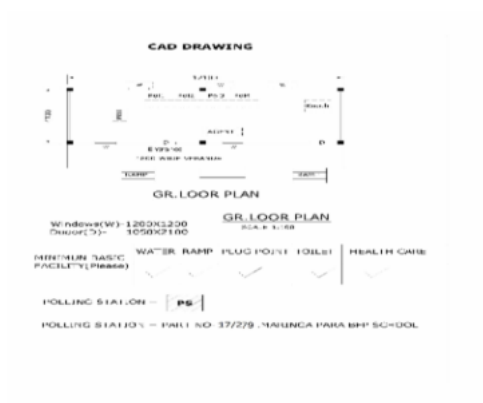

নির্বাচক নিবন্ধন আধিকারিকের স্বাক্ষর

Nazri Naksha

Google Map View

Polling Station Building Front View

Polling Station Front View

Cad View

Key MAP View

1 নাম : ফুলশ্রী অধিকারী স্বামীর নাম: স্বামীনাথ অধিকারী বাড়ির নং : n0027 বয়স : 65 লিঙ্গ : মহিলা	WB/03/020/537616	ফটো উপলব্ধ	2 নাম : বেবী অধিকারী স্বামীর নাম: ভৈরব অধিকারী বাড়ির নং : n0027 বয়স : 49 লিঙ্গ : মহিলা	WB/03/020/537614	ফটো উপলব্ধ	3 নাম : ববিতা অধিকারী পিতার নাম: ভৈরব অধিকারী বাড়ির নং : এন0027 বয়স : 26 লিঙ্গ : মহিলা	NGW2313054	ফটো উপলব্ধ
4 নাম : দিপিকা অধিকারী পিতার নাম: ভৈরব অধিকারী বাড়ির নং : n0027 বয়স : 28 লিঙ্গ : মহিলা	NGW2094753	ফটো উপলব্ধ	5 নাম : রাখী অধিকারী পিতার নাম: ভৈরব অধিকারী বাড়ির নং : নং0027 বয়স : 22 লিঙ্গ : মহিলা	NGW2812493	ফটো উপলব্ধ	6 নাম : করিসমা অধিকারী পিতার নাম: মানিক চন্দ্র অধিকারী বাড়ির নং : VILL-BURIRJOT, PO-MANIKGA বয়স : 29 লিঙ্গ : মহিলা	NGW2079879	ফটো উপলব্ধ
7 নাম : ভৈরব অধিকারী পিতার নাম: পদ্মনাথ অধিকারী বাড়ির নং : n0027 বয়স : 52 লিঙ্গ : পুরুষ	WB/03/020/537107	ফটো উপলব্ধ	8 নাম : মুন্না বমন মায়ের নাম: উন্নতিবালা বমন বাড়ির নং : এন0 122 বয়স : 32 লিঙ্গ : মহিলা	NEV1432202	ফটো উপলব্ধ	9 নাম : হরিপদ রয় পিতার নাম: গৌতম রয় বাড়ির নং : নং 0031 বয়স : 25 লিঙ্গ : পুরুষ	NGW2293371	ফটো উপলব্ধ
10 নাম : প্রদীপ রয় পিতার নাম: প্রফুল্ল রয় বাড়ির নং : এন00014 বয়স : 22 লিঙ্গ : পুরুষ	NGW2736619	ফটো উপলব্ধ	11 নাম : তরুণকুমার রায় পিতার নাম: হেমন্তকুমার রায় বাড়ির নং : n0033 বয়স : 52 লিঙ্গ : পুরুষ	WB/03/020/537591	ফটো উপলব্ধ	12 নাম : ননীবালা রায় স্বামীর নাম: নরেন্দ্রনাথ রায় বাড়ির নং : n0030 বয়স : 70 লিঙ্গ : মহিলা	WB/03/020/537276	ফটো উপলব্ধ
13 নাম : ননীবালা রায় স্বামীর নাম: শ্যামল রায় বাড়ির নং : n0046 বয়স : 31 লিঙ্গ : মহিলা	NGW2085272	ফটো উপলব্ধ	14 নাম : কালিদাস রায় পিতার নাম: রমেশ চন্দ্র রায় বাড়ির নং : n0029 বয়স : 37 লিঙ্গ : পুরুষ	KZC2734564	ফটো উপলব্ধ	15 নাম : মমতা রায় স্বামীর নাম: যুগল রায় বাড়ির নং : 362 বয়স : 31 লিঙ্গ : মহিলা	NGW1739853	ফটো উপলব্ধ
16 নাম : সুমিত্রা বর্মন পিতার নাম: নাগেন্দ্র নাথ বর্মন বাড়ির নং : নং0053 বয়স : 34 লিঙ্গ : মহিলা	NEV1101120	ফটো উপলব্ধ	17 নাম : বিশ্বজিৎ রায় পিতার নাম: বাবলু রায় বাড়ির নং : এন0 বয়স : 22 লিঙ্গ : পুরুষ	NGW2736551	ফটো উপলব্ধ	18 নাম : বিল্টু রায় পিতার নাম: সগেন্দ্রনাথ রায় বাড়ির নং : n0026 বয়স : 26 লিঙ্গ : পুরুষ	NGW2189496	ফটো উপলব্ধ
Q 19 নাম : ফুলফুলি রায় স্বামীর নাম: ভূপাল রায় বাড়ির নং : বয়স : 29 লিঙ্গ : মহিলা	NGW2189439	ফটো উপলব্ধ	20 নাম : সন্ধ্যা রায় স্বামীর নাম: মদনচন্দ্র রায় বাড়ির নং : n0043 বয়স : 75 লিঙ্গ : মহিলা	WB/03/020/537400	ফটো উপলব্ধ	21 নাম : প্রতিমা রায় স্বামীর নাম: সুবল রায় বাড়ির নং : n0030 বয়স : 33 লিঙ্গ : মহিলা	NGW2085314	ফটো উপলব্ধ
22 নাম : সনাতন রায় পিতার নাম: মঙ্গল রায় বাড়ির নং : নং 0021 বয়স : 27 লিঙ্গ : পুরুষ	NGW2292746	ফটো উপলব্ধ	23 নাম : কম্পনা রায় স্বামীর নাম: অমল রায় বাড়ির নং : n0044 বয়স : 36 লিঙ্গ : মহিলা	NGW1589571	ফটো উপলব্ধ	24 নাম : ছজ্জক রায় পিতার নাম: হীরেন্দ্রনাথ রায় বাড়ির নং : n0022 বয়স : 65 লিঙ্গ : পুরুষ	WB/03/020/537571	ফটো উপলব্ধ
25 নাম : অনিতা রায় স্বামীর নাম: জীতেন্দ্রনাথ রায় বাড়ির নং : n0006 বয়স : 58 লিঙ্গ : মহিলা	WB/03/020/537762	ফটো উপলব্ধ	26 নাম : হরিশ চন্দ্র রায় পিতার নাম: সত্যেন্দ্র রায় বাড়ির নং : নং0007 বয়স : 22 লিঙ্গ : পুরুষ	NGW2812576	ফটো উপলব্ধ	27 নাম : সরস্বতী রায় স্বামীর নাম: অমিয় রায় বাড়ির নং : n0350 বয়স : 30 লিঙ্গ : মহিলা	NGW1880277	ফটো উপলব্ধ
28 নাম : অসীম রায় পিতার নাম: অজয় রায় বাড়ির নং : n0051 বয়স : 40 লিঙ্গ : পুরুষ	KZC2734465	ফটো উপলব্ধ	29 নাম : মৌমিতা রায় পিতার নাম: সত্যেন্দ্র রায় বাড়ির নং : নং 0048 বয়স : 27 লিঙ্গ : মহিলা	NGW2292761	ফটো উপলব্ধ	30 নাম : ঋষিকেশ রায় পিতার নাম: রতন চন্দ্র রায় বাড়ির নং : নং 0076 বয়স : 25 লিঙ্গ : পুরুষ	NGW2293405	ফটো উপলব্ধ