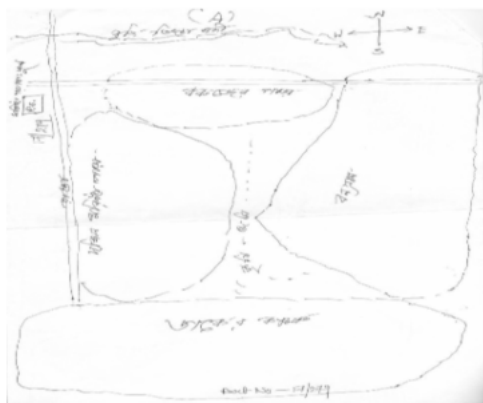

Nazri Naksha