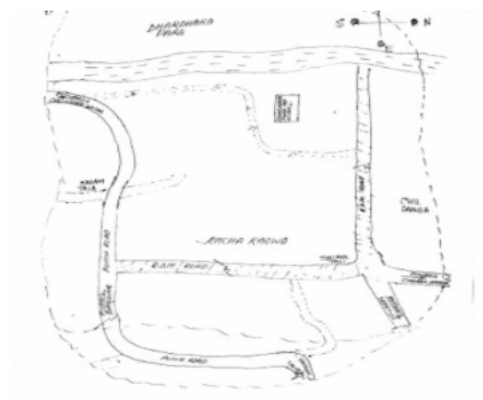

নির্বাচক নিবন্ধন আধিকারিকের স্বাক্ষর

Nazri Naksha

Google Map View

Polling Station Building Front View

Polling Station Front View

Cad View

Key MAP View

1	NGW1243120	নাম : অলকা রায় স্বামীর নাম: চন্দন রায় বাড়ির নং : n0098 বয়স : 37 লিঙ্গ : মহিলা	ফটো উপলব্ধ	2	NGW2736312	নাম : লতা রায় পিতার নাম: অমল্য রায় বাড়ির নং : নং 094 বয়স : 23 লিঙ্গ : মহিলা	ফটো উপলব্ধ	3	NGW1209790	নাম : কৃষ্ণগোপাল রায় পিতার নাম: পরিতোষ রায় বাড়ির নং : n0088 বয়স : 37 লিঙ্গ : পুরুষ	ফটো উপলব্ধ
4	NGW1366095	নাম : স্বপ্না রায় স্বামীর নাম: সুভাষ রায় বাড়ির নং : n0340 বয়স : 35 লিঙ্গ : মহিলা	ফটো উপলব্ধ	5	NGW1589639	নাম : মনসা রায় স্বামীর নাম: উদয় রায় বাড়ির নং : n0059 বয়স : 32 লিঙ্গ : মহিলা	ফটো উপলব্ধ	6	NGW1879097	নাম : রাজকুমার রায় পিতার নাম: অতুল চন্দ্র রায় বাড়ির নং : n0060 বয়স : 30 লিঙ্গ : পুরুষ	ফটো উপলব্ধ
7	WB/03/020/537232	নাম : অশ্বিনীকুমার রায় পিতার নাম: ধনেশ্বর রায় বাড়ির নং : n0063 বয়স : 65 লিঙ্গ : পুরুষ	ফটো উপলব্ধ	8	WB/03/020/537649	নাম : পৌরী রায় স্বামীর নাম: অশ্বিনীকুমার রায় বাড়ির নং : n0063 বয়স : 55 লিঙ্গ : মহিলা	ফটো উপলব্ধ	9	NGW1488485	নাম : মামুনী রায় স্বামীর নাম: টগর রায় বাড়ির নং : n0069 বয়স : 36 লিঙ্গ : মহিলা	ফটো উপলব্ধ
10	NGW1589621	নাম : ধনেশ্বর রায় পিতার নাম: বিসাদু রায় বাড়ির নং : n0084 বয়স : 36 লিঙ্গ : পুরুষ	ফটো উপলব্ধ	11	WB/03/020/537156	নাম : কমলাবালা রায় স্বামীর নাম: বীরেন্দ্রনাথ রায় বাড়ির নং : n0085 বয়স : 70 লিঙ্গ : মহিলা	ফটো উপলব্ধ	12	NGW2736239	নাম : টিকলু রায় পিতার নাম: দিলীপ কুমার রায় বাড়ির নং : নং0065 বয়স : 22 লিঙ্গ : পুরুষ	ফটো উপলব্ধ
13	KZC2481729	নাম : শুভবালা রায় স্বামীর নাম: অমল্য রায় বাড়ির নং : n0091 বয়স : 44 লিঙ্গ : মহিলা	ফটো উপলব্ধ	14	NGW2159374	নাম : স্বপন রায় পিতার নাম: শমলু রায় বাড়ির নং : n0387 বয়স : 27 লিঙ্গ : পুরুষ	ফটো উপলব্ধ	15	NGW2159200	নাম : জ্যোৎস্না রায় স্বামীর নাম: রাজকুমার রায় বাড়ির নং : N0060 বয়স : 27 লিঙ্গ : মহিলা	ফটো উপলব্ধ
16	KZC2481737	নাম : লক্ষন রায় পিতার নাম: ঘনু রায় বাড়ির নং : n0091 বয়স : 41 লিঙ্গ : পুরুষ	ফটো উপলব্ধ	17	WB/03/020/537726	নাম : উকীলচন্দ্র রায় পিতার নাম: প্রভাতচন্দ্র রায় বাড়ির নং : n0080 বয়স : 52 লিঙ্গ : পুরুষ	ফটো উপলব্ধ	18	KZC2740116	নাম : ধনেশ্বর রায় পিতার নাম: পরিতোষ রায় বাড়ির নং : 97 বয়স : 40 লিঙ্গ : পুরুষ	ফটো উপলব্ধ
19	WB/03/020/537574	নাম : সুমিত্রা রায় স্বামীর নাম: বিশাদু রায় বাড়ির নং : n0084 বয়স : 65 লিঙ্গ : মহিলা	ফটো উপলব্ধ	20	NGW1879139	নাম : গোপাল রায় পিতার নাম: সুভাষ রায় বাড়ির নং : n0070 বয়স : 31 লিঙ্গ : পুরুষ	ফটো উপলব্ধ	21	WB/03/020/537396	নাম : সুভাষ রায় পিতার নাম: গেরদেম রায় বাড়ির নং : n0070 বয়স : 51 লিঙ্গ : পুরুষ	ফটো উপলব্ধ
22	NGW2736106	নাম : বিলটু রায় পিতার নাম: যুগল চন্দ্র রায় বাড়ির নং : নং0066 বয়স : 22 লিঙ্গ : পুরুষ	ফটো উপলব্ধ	23	WB/03/020/537161	নাম : রেখা রায় স্বামীর নাম: পরিতোষ রায় বাড়ির নং : n0088 বয়স : 55 লিঙ্গ : মহিলা	ফটো উপলব্ধ	24	NGW1879048	নাম : বিপ্লব রায় পিতার নাম: পরিমল রায় বাড়ির নং : n0086 বয়স : 30 লিঙ্গ : পুরুষ	ফটো উপলব্ধ
25	NGW1488477	নাম : কপিল রায় পিতার নাম: ধনেশ্বর রায় বাড়ির নং : n0067 বয়স : 36 লিঙ্গ : পুরুষ	ফটো উপলব্ধ	26	WB/03/020/537380	নাম : সুনীলকুমার রায় পিতার নাম: ধনেশ্বর রায় বাড়ির নং : n0068 বয়স : 48 লিঙ্গ : পুরুষ	ফটো উপলব্ধ	27	WB/03/020/537623	নাম : গীতা রায় স্বামীর নাম: প্রদীপকুমার রায় বাড়ির নং : n0068 বয়স : 52 লিঙ্গ : মহিলা	ফটো উপলব্ধ
28	WB/03/020/537393	নাম : যুগলচন্দ্র রায় পিতার নাম: ফনীন্দ্রনাথ রায় বাড়ির নং : n0066 বয়স : 48 লিঙ্গ : পুরুষ	ফটো উপলব্ধ	29	KZC1332253	নাম : দিলীপ কুমার রায় পিতার নাম: বীরেন্দ্র নাথ রায় বাড়ির নং : n0065 বয়স : 47 লিঙ্গ : পুরুষ	ফটো উপলব্ধ	30	NGW1577493	নাম : মাল্পি রায় স্বামীর নাম: আলোক রায় বাড়ির নং : এন0088 বয়স : 33 লিঙ্গ : মহিলা	ফটো উপলব্ধ