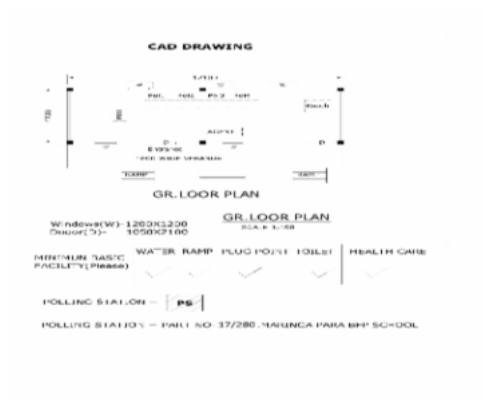

নির্বাচক নিবন্ধন আধিকারিকের স্বাক্ষর

Nazri Naksha

Google Map View

Polling Station Building Front View

Polling Station Front View

Cad View

Key MAP View

1	NGW1243120	নাম : অলকা রায় স্বামীর নাম: চন্দন রায় বাড়ির নং : n0098 বয়স : 37 লিঙ্গ : মহিলা	ফটো উপলব্ধ	2	NGW2736312	নাম : লতা রায় পিতার নাম: অমল্য রায় বাড়ির নং : নং 094 বয়স : 23 লিঙ্গ : মহিলা	ফটো উপলব্ধ	3	NGW1209790	নাম : কৃষ্ণগোপাল রায় পিতার নাম: পরিতোষ রায় বাড়ির নং : n0088 বয়স : 37 লিঙ্গ : পুরুষ	ফটো উপলব্ধ
4	NGW1366095	নাম : স্বপ্না রায় স্বামীর নাম: সুভাষ রায় বাড়ির নং : n0340 বয়স : 35 লিঙ্গ : মহিলা	ফটো উপলব্ধ	5	NGW1589639	নাম : মনসা রায় স্বামীর নাম: উদয় রায় বাড়ির নং : n0059 বয়স : 32 লিঙ্গ : মহিলা	ফটো উপলব্ধ	6	NGW1879097	নাম : রাজকুমার রায় পিতার নাম: অতুল চন্দ্র রায় বাড়ির নং : n0060 বয়স : 30 লিঙ্গ : পুরুষ	ফটো উপলব্ধ
7	WB/03/020/537232	নাম : অশ্বিনীকুমার রায় পিতার নাম: ধনেশ্বর রায় বাড়ির নং : n0063 বয়স : 65 লিঙ্গ : পুরুষ	ফটো উপলব্ধ	8	WB/03/020/537649	নাম : পৌরী রায় স্বামীর নাম: অশ্বিনীকুমার রায় বাড়ির নং : n0063 বয়স : 55 লিঙ্গ : মহিলা	ফটো উপলব্ধ	9	NGW1488485	নাম : মামুনী রায় স্বামীর নাম: টগর রায় বাড়ির নং : n0069 বয়স : 36 লিঙ্গ : মহিলা	ফটো উপলব্ধ
10	NGW1589621	নাম : ধনেশ্বর রায় পিতার নাম: বিসাদু রায় বাড়ির নং : n0084 বয়স : 36 লিঙ্গ : পুরুষ	ফটো উপলব্ধ	11	WB/03/020/537156	নাম : কমলাবালা রায় স্বামীর নাম: বীরেন্দ্রনাথ রায় বাড়ির নং : n0085 বয়স : 70 লিঙ্গ : মহিলা	ফটো উপলব্ধ	12	NGW2736239	নাম : টিকলু রায় পিতার নাম: দিলীপ কুমার রায় বাড়ির নং : নং0065 বয়স : 22 লিঙ্গ : পুরুষ	ফটো উপলব্ধ
13	KZC2481729	নাম : শুভবালা রায় স্বামীর নাম: অমল্য রায় বাড়ির নং : n0091 বয়স : 44 লিঙ্গ : মহিলা	ফটো উপলব্ধ	14	NGW2159374	নাম : স্বপন রায় পিতার নাম: শমলু রায় বাড়ির নং : n0387 বয়স : 27 লিঙ্গ : পুরুষ	ফটো উপলব্ধ	15	NGW2159200	নাম : জ্যোৎস্না রায় স্বামীর নাম: রাজকুমার রায় বাড়ির নং : N0060 বয়স : 27 লিঙ্গ : মহিলা	ফটো উপলব্ধ
16	KZC2481737	নাম : লক্ষন রায় পিতার নাম: ঘনু রায় বাড়ির নং : n0091 বয়স : 41 লিঙ্গ : পুরুষ	ফটো উপলব্ধ	17	WB/03/020/537726	নাম : উকীলচন্দ্র রায় পিতার নাম: প্রভাতচন্দ্র রায় বাড়ির নং : n0080 বয়স : 52 লিঙ্গ : পুরুষ	ফটো উপলব্ধ	18	KZC2740116	নাম : ধনেশ্বর রায় পিতার নাম: পরিতোষ রায় বাড়ির নং : 97 বয়স : 40 লিঙ্গ : পুরুষ	ফটো উপলব্ধ
19	WB/03/020/537574	নাম : সুমিত্রা রায় স্বামীর নাম: বিশাদু রায় বাড়ির নং : n0084 বয়স : 65 লিঙ্গ : মহিলা	ফটো উপলব্ধ	20	NGW1879139	নাম : গোপাল রায় পিতার নাম: সুভাষ রায় বাড়ির নং : n0070 বয়স : 31 লিঙ্গ : পুরুষ	ফটো উপলব্ধ	21	WB/03/020/537396	নাম : সুভাষ রায় পিতার নাম: গেরদেম রায় বাড়ির নং : n0070 বয়স : 51 লিঙ্গ : পুরুষ	ফটো উপলব্ধ
22	NGW2736106	নাম : বিলটু রায় পিতার নাম: যুগল চন্দ্র রায় বাড়ির নং : নং0066 বয়স : 22 লিঙ্গ : পুরুষ	ফটো উপলব্ধ	23	WB/03/020/537161	নাম : রেখা রায় স্বামীর নাম: পরিতোষ রায় বাড়ির নং : n0088 বয়স : 55 লিঙ্গ : মহিলা	ফটো উপলব্ধ	24	NGW1879048	নাম : বিপ্লব রায় পিতার নাম: পরিমল রায় বাড়ির নং : n0086 বয়স : 30 লিঙ্গ : পুরুষ	ফটো উপলব্ধ
25	NGW1488477	নাম : কপিল রায় পিতার নাম: ধনেশ্বর রায় বাড়ির নং : n0067 বয়স : 36 লিঙ্গ : পুরুষ	ফটো উপলব্ধ	26	WB/03/020/537380	নাম : সুনীলকুমার রায় পিতার নাম: ধনেশ্বর রায় বাড়ির নং : n0068 বয়স : 48 লিঙ্গ : পুরুষ	ফটো উপলব্ধ	27	WB/03/020/537623	নাম : গীতা রায় স্বামীর নাম: প্রদীপকুমার রায় বাড়ির নং : n0068 বয়স : 52 লিঙ্গ : মহিলা	ফটো উপলব্ধ
28	WB/03/020/537393	নাম : যুগলচন্দ্র রায় পিতার নাম: ফনীন্দ্রনাথ রায় বাড়ির নং : n0066 বয়স : 48 লিঙ্গ : পুরুষ	ফটো উপলব্ধ	29	KZC1332253	নাম : দিলীপ কুমার রায় পিতার নাম: বীরেন্দ্র নাথ রায় বাড়ির নং : n0065 বয়স : 47 লিঙ্গ : পুরুষ	ফটো উপলব্ধ	30	NGW1577493	নাম : মাল্পি রায় স্বামীর নাম: আলোক রায় বাড়ির নং : এন0088 বয়স : 33 লিঙ্গ : মহিলা	ফটো উপলব্ধ