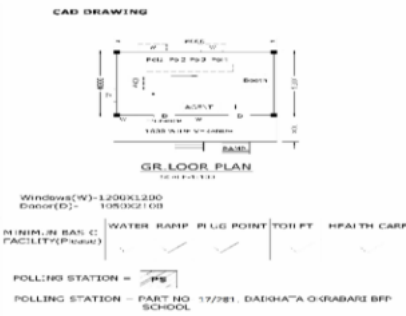

নির্বাচক নিবন্ধন আধিকারিকের স্বাক্ষর

Nazri Naksha

Google Map View

Polling Station Building Front View

Polling Station Front View

Cad View

Key MAP View

1 নাম : সাবিত্রী মুরমু পিতার নাম: গাঞ্জা মুরমু বাড়ির নং : এন0014 বয়স : 22 লিঙ্গ : মহিলা	NGW2735850 ফটো উপলব্ধ	Q 2 নাম : সুনীতা বেহরা স্বামীর নাম: গাঞ্জা মুরমু বাড়ির নং : বয়স : 42 লিঙ্গ : মহিলা	KZC2482982 ফটো উপলব্ধ	3 নাম : গাঞ্জা মুরমু পিতার নাম: বাখাই মুরমু বাড়ির নং : n0014 বয়স : 55 লিঙ্গ : পুরুষ	KZC2677276 ফটো উপলব্ধ
4 নাম : প্রধান মুরমু পিতার নাম: খাড়া মুরমু বাড়ির নং : n0005 বয়স : 43 লিঙ্গ : পুরুষ	KZC2482966 ফটো উপলব্ধ	5 নাম : লক্ষ্মী টুডু স্বামীর নাম: খাড়া মুরমু বাড়ির নং : n0005 বয়স : 62 লিঙ্গ : মহিলা	WB/03/020/540103 ফটো উপলব্ধ	6 নাম : নরেন মুরমু পিতার নাম: প্রধান মুরমু বাড়ির নং : এন0005 বয়স : 22 লিঙ্গ : পুরুষ	NGW2735983 ফটো উপলব্ধ
7 নাম : তাপসী মুরমু পিতার নাম: প্রধান মুরমু বাড়ির নং : নং0005 বয়স : 22 লিঙ্গ : মহিলা	NGW2887818 ফটো উপলব্ধ	8 নাম : মতিলাল পাহাড়ি পিতার নাম: বাদালু পাহাড়ি বাড়ির নং : n0191 বয়স : 36 লিঙ্গ : পুরুষ	NGW2169449 ফটো উপলব্ধ	9 নাম : বৃধুরাম ভগত পিতার নাম: বাবলুরাম ভগত বাড়ির নং : এন0053 বয়স : 23 লিঙ্গ : পুরুষ	NGW2735843 ফটো উপলব্ধ
10 নাম : প্রকাশ রাম ভগত পিতার নাম: মন্ডল রাম ভগত বাড়ির নং : না বয়স : 27 লিঙ্গ : পুরুষ	NGW2812337 ফটো উপলব্ধ	11 নাম : বৃদ্ধুরাম ভগত পিতার নাম: অতুল রাম ভগত বাড়ির নং : না বয়স : 22 লিঙ্গ : পুরুষ	NGW2812295 ফটো উপলব্ধ	12 নাম : জহন হাসদা পিতার নাম: বৃধুরাই হাসদা বাড়ির নং : n0004 বয়স : 51 লিঙ্গ : পুরুষ	NGW2477701 ফটো উপলব্ধ
13 নাম : শর্মিলা মার্ভি মায়ের নাম: লক্ষ্মী হাসদা বাড়ির নং : এন0072 বয়স : 22 লিঙ্গ : মহিলা	NGW2735942 ফটো উপলব্ধ	14 নাম : চমকি মুরমু স্বামীর নাম: সম মার্ভি বাড়ির নং : n0008 বয়স : 77 লিঙ্গ : মহিলা	NGW2548840 ফটো উপলব্ধ	15 নাম : লুকাশ মুরমু পিতার নাম: সুভাষ মুরমু বাড়ির নং : n0012 বয়স : 29 লিঙ্গ : পুরুষ	NGW1981182 ফটো উপলব্ধ
16 নাম : মিকিল মুর্মু পিতার নাম: মার্ভি মুর্মু বাড়ির নং : n0009 বয়স : 38 লিঙ্গ : পুরুষ	NGW1740539 ফটো উপলব্ধ	17 নাম : জয় কুমার মুরমু পিতার নাম: চিত্র মুরমু বাড়ির নং : n0009 বয়স : 35 লিঙ্গ : পুরুষ	NGW1488634 ফটো উপলব্ধ	18 নাম : দিনেশ হাসদা পিতার নাম: বৃধুরাই হাসদা বাড়ির নং : n0004 বয়স : 37 লিঙ্গ : পুরুষ	KZC2734895 ফটো উপলব্ধ
19 নাম : তাপস মুরমু পিতার নাম: ছত্তা মুরমু বাড়ির নং : n0012 বয়স : 43 লিঙ্গ : পুরুষ	KZC1350636 ফটো উপলব্ধ	20 নাম : রানী হেমব্রম স্বামীর নাম: দিনেশ হাসদা বাড়ির নং : n0004 বয়স : 37 লিঙ্গ : মহিলা	NGW1214899 ফটো উপলব্ধ	21 নাম : সুভাষ মুরমু পিতার নাম: চুণ্ডা মুরমু বাড়ির নং : n0012 বয়স : 60 লিঙ্গ : পুরুষ	WB/03/020/540408 ফটো উপলব্ধ
22 নাম : নির্মালা হেমব্রম স্বামীর নাম: সুভাষ মুরমু বাড়ির নং : n0012 বয়স : 55 লিঙ্গ : মহিলা	WB/03/020/540078 ফটো উপলব্ধ	23 নাম : মুনুর মুরমু স্বামীর নাম: বৃধুরাই হাসদা বাড়ির নং : n0004 বয়স : 72 লিঙ্গ : মহিলা	WB/03/020/540074 ফটো উপলব্ধ	24 নাম : ফুলমনি মুরমু স্বামীর নাম: সুবোধ মার্ভি বাড়ির নং : n0008 বয়স : 37 লিঙ্গ : মহিলা	MRK3339041 ফটো উপলব্ধ
25 নাম : সুবোধ মার্ভি পিতার নাম: সম মার্ভি বাড়ির নং : n0008 বয়স : 52 লিঙ্গ : পুরুষ	WB/03/020/540410 ফটো উপলব্ধ	26 নাম : লক্ষ্মী হাসদা স্বামীর নাম: সুশীল মার্ভি বাড়ির নং : n0008 বয়স : 43 লিঙ্গ : মহিলা	KZC2482933 ফটো উপলব্ধ	27 নাম : শ্যামলী মুরমু পিতার নাম: সুভাষ মুরমু বাড়ির নং : N0012 বয়স : 25 লিঙ্গ : মহিলা	NGW2630812 ফটো উপলব্ধ
28 নাম : ভানুমতি মুরমু পিতার নাম: চিত্র মুরমু বাড়ির নং : n0009 বয়স : 30 লিঙ্গ : মহিলা	NGW2085975 ফটো উপলব্ধ	29 নাম : মাতি কিসকু স্বামীর নাম: জয় পুমার মুরমু বাড়ির নং : n0009 বয়স : 31 লিঙ্গ : মহিলা	NGW2086007 ফটো উপলব্ধ	30 নাম : মনিকা মার্ভি স্বামীর নাম: লোকেশ মুরমু বাড়ির নং : N0012 বয়স : 29 লিঙ্গ : মহিলা	NGW2631208 ফটো উপলব্ধ