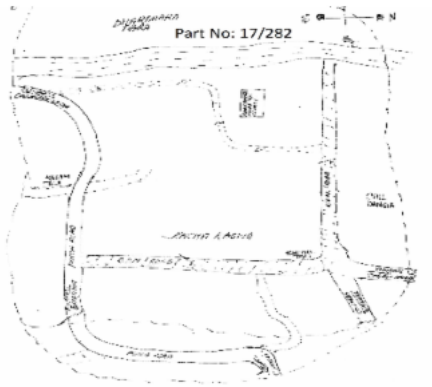

Nazri Naksha