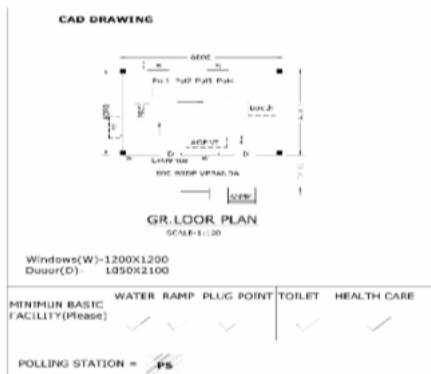

নির্বাচক নিবন্ধন আধিকারিকের স্বাক্ষর

Nazri Naksha

Google Map View

Polling Station Building Front View

Polling Station Front View

Cad View

Key MAP View

1 নাম : বিনয় রায় পিতার নাম : সর্বানন্দ রায় বাড়ির নং : n0003 বয়স : 54 লিঙ্গ : পুরুষ ফটো উপলব্ধ	WB/03/020/543107	2 নাম : মোহাম্মদ মক্কেদ মন্ডল পিতার নাম : কবেদদালী মন্ডল বাড়ির নং : n0003 বয়স : 33 লিঙ্গ : পুরুষ ফটো উপলব্ধ	NGW1741206	3 নাম : কবেদালী মন্ডল পিতার নাম : ছলেমদীন মন্ডল বাড়ির নং : n0003 বয়স : 65 লিঙ্গ : পুরুষ ফটো উপলব্ধ	WB/03/020/543004
4 নাম : মুর্শিদা খাতুন স্বামীর নাম : কবেদালী মন্ডল বাড়ির নং : n0003 বয়স : 58 লিঙ্গ : মহিলা ফটো উপলব্ধ	NGW2479137	5 নাম : সাগর পিতার নাম : দেবা মাল পাহাড়ী বাড়ির নং : N0059 বয়স : 28 লিঙ্গ : পুরুষ ফটো উপলব্ধ	NGW2159762	6 নাম : তাপস রায় পিতার নাম : বিনয় রায় বাড়ির নং : n0003 বয়স : 27 লিঙ্গ : পুরুষ ফটো উপলব্ধ	NGW2205532
7 নাম : অনীমা রায় স্বামীর নাম : পরিমল রায় বাড়ির নং : n0225 বয়স : 37 লিঙ্গ : মহিলা ফটো উপলব্ধ	KZC2788131	8 নাম : কনিকা দেব অধিকারী স্বামীর নাম : প্রবীন দেব অধিকারী বাড়ির নং : n0038 বয়স : 59 লিঙ্গ : মহিলা ফটো উপলব্ধ	NGW2500965	9 নাম : অর্জুন দেব অধিকারী পিতার নাম : সর্বিন দেব অধিকারী বাড়ির নং : এন0038 বয়স : 25 লিঙ্গ : পুরুষ ফটো উপলব্ধ	NGW2264554
10 নাম : লক্ষ্মী অধিকারী স্বামীর নাম : পবিন অধিকারী বাড়ির নং : এন0023 বয়স : 54 লিঙ্গ : মহিলা ফটো উপলব্ধ	NGW2264109	11 নাম : গীরিবালা অধিকারী স্বামীর নাম : তারক অধিকারী বাড়ির নং : n0023 বয়স : 90 লিঙ্গ : মহিলা ফটো উপলব্ধ	WB/03/020/543346	12 নাম : বিবেকানন্দ অধিকারী পিতার নাম : প্রবিন অধিকারী বাড়ির নং : n0023 বয়স : 31 লিঙ্গ : পুরুষ ফটো উপলব্ধ	NGW1879915
13 নাম : আনন্দ অধিকারী পিতার নাম : নবীন অধিকারী বাড়ির নং : নং0023 বয়স : 31 লিঙ্গ : পুরুষ ফটো উপলব্ধ	NGW1741214	14 নাম : মনোজ দেব অধিকারী পিতার নাম : প্রবীন দেব অধিকারী বাড়ির নং : n0038 বয়স : 39 লিঙ্গ : পুরুষ ফটো উপলব্ধ	KZC2795789	15 নাম : মীনা দেব অধিকারী স্বামীর নাম : সর্বীন দেব অধিকারী বাড়ির নং : n0038 বয়স : 52 লিঙ্গ : মহিলা ফটো উপলব্ধ	NGW1981620
16 নাম : নবীন অধিকারী পিতার নাম : তারক অধিকারী বাড়ির নং : n0023 বয়স : 55 লিঙ্গ : পুরুষ ফটো উপলব্ধ	WB/03/020/543342	17 নাম : মিনা রায় (অধিকারী) স্বামীর নাম : মনোজ দেব অধিকারী বাড়ির নং : n0038 বয়স : 40 লিঙ্গ : মহিলা ফটো উপলব্ধ	NGW1741354	18 নাম : কৌশল্যা অধিকারী স্বামীর নাম : নবীন অধিকারী বাড়ির নং : n0023 বয়স : 50 লিঙ্গ : মহিলা ফটো উপলব্ধ	WB/03/020/543307
19 নাম : রনজিত দেব অধিকারী পিতার নাম : সর্বীন দেব অধিকারী বাড়ির নং : n0038 বয়স : 32 লিঙ্গ : পুরুষ ফটো উপলব্ধ	NGW1981612	20 নাম : পবিন অধিকারী পিতার নাম : তারক অধিকারী বাড়ির নং : n0023 বয়স : 57 লিঙ্গ : পুরুষ ফটো উপলব্ধ	WB/03/020/543464	21 নাম : সুমিতা মাল পাহাড়ী স্বামীর নাম : রতন পাহাড়ী বাড়ির নং : n0084 বয়স : 32 লিঙ্গ : মহিলা ফটো উপলব্ধ	NGW1880160
22 নাম : রাজীব মালপাহাড়ী পিতার নাম : বুলু পাহাড়ী বাড়ির নং : n0066 বয়স : 31 লিঙ্গ : পুরুষ ফটো উপলব্ধ	NGW1880145	23 নাম : রতন মালপাহাড়ী পিতার নাম : পবিন পাহাড়ী বাড়ির নং : n0084 বয়স : 33 লিঙ্গ : মহিলা ফটো উপলব্ধ	NGW1880152	24 নাম : পার্বতী মাল পাহাড়ী স্বামীর নাম : মঙ্গলা মালপাহাড়ী বাড়ির নং : n0064 বয়স : 57 লিঙ্গ : মহিলা ফটো উপলব্ধ	KZC1336197
25 নাম : অঞ্জনা মাল পাহাড়ী স্বামীর নাম : মঙ্গলা মাল পাহাড়ী বাড়ির নং : n0064 বয়স : 26 লিঙ্গ : মহিলা ফটো উপলব্ধ	NGW2205615	26 নাম : লোকনাথ মালপাহাড়ী মায়ের নাম : রমনি মালপাহাড়ী বাড়ির নং : এন0142 বয়স : 22 লিঙ্গ : পুরুষ ফটো উপলব্ধ	NGW2807394	27 নাম : সরস্বতী মাল পাহাড়ী স্বামীর নাম : সত্যেন মাল পাহাড়ী বাড়ির নং : n0084 বয়স : 28 লিঙ্গ : মহিলা ফটো উপলব্ধ	NGW2086288
28 নাম : পিরকী মালপাহাড়ী স্বামীর নাম : শ্যামল মালপাহাড়ী বাড়ির নং : n0056 বয়স : 33 লিঙ্গ : মহিলা ফটো উপলব্ধ	NGW1590298	29 নাম : রাজকুমার পাহাড়ী মায়ের নাম : রমনি মালপাহাড়ী বাড়ির নং : এন0174 বয়স : 26 লিঙ্গ : পুরুষ ফটো উপলব্ধ	NGW2807428	30 নাম : ভগবতী মাল পাহাড়ী স্বামীর নাম : বচন মাল পাহাড়ী বাড়ির নং : N0163 বয়স : 31 লিঙ্গ : মহিলা ফটো উপলব্ধ	NGW2159846