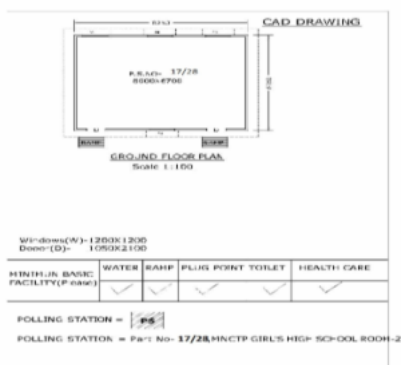

নির্বাচক নিবন্ধন আধিকারিকের স্বাক্ষর

Nazri Naksha

Google Map View

Polling Station Building Front View

Polling Station Front View

Cad View

Key MAP View

1 নাম : রেশমি অধিকারী পিতার নাম: গোপাল অধিকারী বাড়ির নং : n0102 বয়স : 26 লিঙ্গ : মহিলা	NGW2210714	ফটো উপলব্ধ	2 নাম : উৎপল কর্মকার পিতার নাম: রাধানাথ কর্মকার বাড়ির নং : N0219 বয়স : 24 লিঙ্গ : পুরুষ	NGW2593275	ফটো উপলব্ধ	3 নাম : বীণাপানি কর্মকার স্বামীর নাম: কিশোরী কর্মকার বাড়ির নং : n0029 বয়স : 71 লিঙ্গ : মহিলা	WB/03/017/558527	ফটো উপলব্ধ
4 নাম : শেফালী গোস্বামী স্বামীর নাম: ঝুলন গোস্বামী বাড়ির নং : n0026 বয়স : 33 লিঙ্গ : মহিলা	NGW2000578	ফটো উপলব্ধ	5 নাম : স্বপন গোস্বামী পিতার নাম: নিতাই গোস্বামী বাড়ির নং : n0026 বয়স : 63 লিঙ্গ : পুরুষ	NGW2320612	ফটো উপলব্ধ	6 নাম : মালতী গোস্বামী স্বামীর নাম: স্বপন গোস্বামী বাড়ির নং : n0026 বয়স : 56 লিঙ্গ : মহিলা	WB/03/017/558459	ফটো উপলব্ধ
7 নাম : ঝুলন গোস্বামী পিতার নাম: স্বপন গোস্বামী বাড়ির নং : n0026 বয়স : 39 লিঙ্গ : পুরুষ	NGW0106310	ফটো উপলব্ধ	8 নাম : সৌম্যদীপ চক্রবর্তী পিতার নাম: সুব্রত চক্রবর্তী বাড়ির নং : এন0026 বয়স : 22 লিঙ্গ : পুরুষ	NGW2869105	ফটো উপলব্ধ	9 নাম : ভারতী চক্রবর্তী স্বামীর নাম: সজল চক্রবর্তী বাড়ির নং : n0031 বয়স : 47 লিঙ্গ : মহিলা	MRK3147055	ফটো উপলব্ধ
10 নাম : অনিন্দিতা চক্রবর্তী স্বামীর নাম: অতনু ঠাকুর বাড়ির নং : n0016 বয়স : 40 লিঙ্গ : মহিলা	MRK2937431	ফটো উপলব্ধ	11 নাম : সজল চক্রবর্তী পিতার নাম: চিত্ত রঞ্জন চক্রবর্তী বাড়ির নং : এন0031 বয়স : 59 লিঙ্গ : পুরুষ	NGW2766426	ফটো উপলব্ধ	12 নাম : প্রসন্ন চক্রবর্তী পিতার নাম: চন্দন চক্রবর্তী বাড়ির নং : এন 0031 বয়স : 30 লিঙ্গ : পুরুষ	NGW1778422	ফটো উপলব্ধ
13 নাম : অনিমেষ্ চক্রবর্তী পিতার নাম: অলক চক্রবর্তী বাড়ির নং : নং 0178 বয়স : 42 লিঙ্গ : পুরুষ	NGW2241644	ফটো উপলব্ধ	14 নাম : মায়ী চক্রবর্তী স্বামীর নাম: অরুণ চন্দ্র চক্রবর্তী বাড়ির নং : n0016 বয়স : 64 লিঙ্গ : মহিলা	NGW2681658	ফটো উপলব্ধ	15 নাম : সুমনা চক্রবর্তী স্বামীর নাম: চন্দন চক্রবর্তী বাড়ির নং : n0031 বয়স : 53 লিঙ্গ : মহিলা	NGW2635167	ফটো উপলব্ধ
16 নাম : চন্দন চক্রবর্তী পিতার নাম: চিত্ত রঞ্জন চক্রবর্তী বাড়ির নং : n0031 বয়স : 63 লিঙ্গ : পুরুষ	NGW2635407	ফটো উপলব্ধ	17 নাম : ভানু চক্রবর্তী পিতার নাম: নিবারন চক্রবর্তী বাড়ির নং : n0012 বয়স : 67 লিঙ্গ : পুরুষ	MRK1055805	ফটো উপলব্ধ	18 নাম : বাসুদেব চক্রবর্তী পিতার নাম: নিবারন চক্রবর্তী বাড়ির নং : n0013 বয়স : 61 লিঙ্গ : পুরুষ	WB/03/017/558020	ফটো উপলব্ধ
19 নাম : শংকরী চক্রবর্তী স্বামীর নাম: বাসুদেব চক্রবর্তী বাড়ির নং : n0013 বয়স : 53 লিঙ্গ : মহিলা	WB/03/017/558453	ফটো উপলব্ধ	20 নাম : বীরাজ চক্রবর্তী পিতার নাম: বাসুদেব চক্রবর্তী বাড়ির নং : n0013 বয়স : 30 লিঙ্গ : পুরুষ	NGW1778398	ফটো উপলব্ধ	21 নাম : পিয়ালী চক্রবর্তী পিতার নাম: বাসুদেব চক্রবর্তী বাড়ির নং : এন0013 বয়স : 20 লিঙ্গ : মহিলা	NGW2851525	ফটো উপলব্ধ
22 নাম : দেবপ্রিয়া বাঁ পিতার নাম: সত্যনাথ বাঁ বাড়ির নং : n0117 বয়স : 26 লিঙ্গ : মহিলা	NGW2210623	ফটো উপলব্ধ	23 নাম : সুভাষ চন্দ্র দত্ত পিতার নাম: নবকুমার দত্ত বাড়ির নং : n0022 বয়স : 59 লিঙ্গ : পুরুষ	WB/03/017/468318	ফটো উপলব্ধ	24 নাম : অসীম দত্ত পিতার নাম: নিশিথ দত্ত বাড়ির নং : n0020 বয়স : 33 লিঙ্গ : পুরুষ	NGW1520576	ফটো উপলব্ধ
25 নাম : শীলা দত্ত স্বামীর নাম: নিশিথ দত্ত বাড়ির নং : n0020 বয়স : 58 লিঙ্গ : মহিলা	WB/03/017/558111	ফটো উপলব্ধ	26 নাম : শুভ দত্ত পিতার নাম: জয়দেব দত্ত বাড়ির নং : n0038 বয়স : 32 লিঙ্গ : পুরুষ	NGW1778414	ফটো উপলব্ধ	27 নাম : পরিমল দত্ত পিতার নাম: নিশিথ দত্ত বাড়ির নং : n0020 বয়স : 42 লিঙ্গ : পুরুষ	MRK2713584	ফটো উপলব্ধ
28 নাম : মমতা দত্ত স্বামীর নাম: সুভাষ চন্দ্র দত্ত বাড়ির নং : n0022 বয়স : 56 লিঙ্গ : মহিলা	WB/03/017/468293	ফটো উপলব্ধ	29 নাম : রিম্পা স্বামীর নাম: জয়ন্ত বাড়ির নং : n0314 বয়স : 36 লিঙ্গ : মহিলা	TJR1027143	ফটো উপলব্ধ	30 নাম : আদিত্য দত্ত পিতার নাম: সুভাষ দত্ত বাড়ির নং : n0022 বয়স : 30 লিঙ্গ : পুরুষ	NGW1778406	ফটো উপলব্ধ