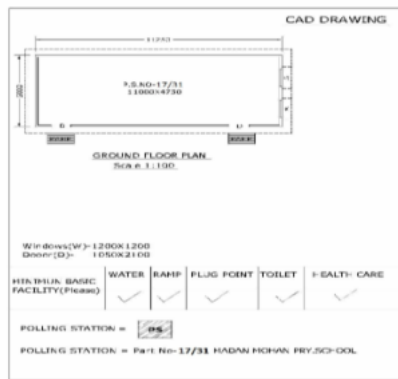

নির্বাচক নিবন্ধন আধিকারিকের স্বাক্ষর

Nazri Naksha

Google Map View

Polling Station Building Front View

Polling Station Front View

Cad View

Key MAP View

1	MRK1416866	ফটো উপলব্ধ	2	MRK2941607	ফটো উপলব্ধ	3	NGW2637221	ফটো উপলব্ধ
নাম : সত্যজিত সরকার পিতার নাম: সনজিত সরকার বাড়ির নং : n0062 বয়স : 46 লিঙ্গ : পুরুষ			নাম : অতুল চন্দ্র সাহা পিতার নাম: প্রভাত চন্দ্র সাহা বাড়ির নং : n0191 বয়স : 47 লিঙ্গ : পুরুষ			নাম : দুলাল সরকার পিতার নাম: শচীন্দ্র নাথ সরকার বাড়ির নং : n0062 বয়স : 70 লিঙ্গ : পুরুষ		
4	RNL1331438	ফটো উপলব্ধ	5	NGW1638972	ফটো উপলব্ধ	6	KZC2219095	ফটো উপলব্ধ
নাম : মৌসুমী সরকার(দে) স্বামীর নাম: সত্যজিৎ সরকার বাড়ির নং : n0062 বয়স : 37 লিঙ্গ : মহিলা			নাম : শিবানী দাস (দেব) স্বামীর নাম: গোপাল দাস বাড়ির নং : n0280 বয়স : 50 লিঙ্গ : মহিলা			নাম : মুক্তি দত্ত (সোম) স্বামীর নাম: রিন্টু দত্ত বাড়ির নং : n0178 বয়স : 40 লিঙ্গ : মহিলা		
7	NGW0236935	ফটো উপলব্ধ	8	NGW0120527	ফটো উপলব্ধ	9	WB/03/017/564516	ফটো উপলব্ধ
নাম : পারুল অধিকারী (নন্দী) স্বামীর নাম: প্রশান্ত অধিকারী বাড়ির নং : n0310 বয়স : 38 লিঙ্গ : মহিলা			নাম : প্রশান্ত অধিকারী পিতার নাম: প্রফুল্ল অধিকারী বাড়ির নং : n0105 বয়স : 40 লিঙ্গ : পুরুষ			নাম : মানব অধিকারী পিতার নাম: প্রানবল্লভ অধিকারী বাড়ির নং : n0105 বয়স : 50 লিঙ্গ : পুরুষ		
10	MRK1483353	ফটো উপলব্ধ	11	WB/03/017/564445	ফটো উপলব্ধ	12	WB/03/017/564506	ফটো উপলব্ধ
নাম : মাধবী অধিকারী পিতার নাম: প্রান বল্লভ অধিকারী বাড়ির নং : n0105 বয়স : 48 লিঙ্গ : মহিলা			নাম : আভা অধিকারী স্বামীর নাম: পাণবল্লভ অধিকারী বাড়ির নং : n0105 বয়স : 69 লিঙ্গ : মহিলা			নাম : প্রাণবল্লভ অধিকারী পিতার নাম: শিশিরকুমার অধিকারী বাড়ির নং : n0105 বয়স : 73 লিঙ্গ : পুরুষ		
13	NGW2103240	ফটো উপলব্ধ	14	MRK3147972	ফটো উপলব্ধ	15	MRK2716025	ফটো উপলব্ধ
নাম : শুভ কুণ্ডু পিতার নাম: নিখিল কুণ্ডু বাড়ির নং : N0075 বয়স : 27 লিঙ্গ : পুরুষ			নাম : বিমলা রানি কুণ্ডু দাস স্বামীর নাম: রতন কুণ্ডু বাড়ির নং : n0036 বয়স : 56 লিঙ্গ : মহিলা			নাম : বুলবুলি কুণ্ডু স্বামীর নাম: নিতিশ কুমার কুন্ডু বাড়ির নং : n0036 বয়স : 55 লিঙ্গ : মহিলা		
16	NGW1774991	ফটো উপলব্ধ	17	NGW2896280	ফটো উপলব্ধ	18	MRK1416890	ফটো উপলব্ধ
নাম : রুপা কণ্ঠ দত্ত স্বামীর নাম: মুগাল কান্তি কণ্ঠ বাড়ির নং : N0061 বয়স : 30 লিঙ্গ : মহিলা			নাম : সুব্রত কণ্ঠ পিতার নাম: মণীন্দ্র নাথ কণ্ঠ বাড়ির নং : n0061 বয়স : 53 লিঙ্গ : পুরুষ			নাম : মুনালকান্তি কণ্ঠ পিতার নাম: মনীন্দ্রনাথ কণ্ঠ বাড়ির নং : n0061 বয়স : 45 লিঙ্গ : পুরুষ		
19	NGW2896298	ফটো উপলব্ধ	20	WB/03/017/564438	ফটো উপলব্ধ	21	WB/03/017/564462	ফটো উপলব্ধ
নাম : আব্দুর কণ্ঠ স্বামীর নাম: সুব্রত কণ্ঠ বাড়ির নং : n0061 বয়স : 45 লিঙ্গ : মহিলা			নাম : অঞ্জনা কুন্ডু স্বামীর নাম: পারমল কুন্ডু বাড়ির নং : n0021 বয়স : 51 লিঙ্গ : মহিলা			নাম : অনীমা কুন্ডু স্বামীর নাম: নারায়ণ কুন্ডু বাড়ির নং : n0080 বয়স : 81 লিঙ্গ : মহিলা		
22	MRK3246188	ফটো উপলব্ধ	23	NGW1308493	ফটো উপলব্ধ	24	TTV1919539	ফটো উপলব্ধ
নাম : সরস্বতী কুন্ডু স্বামীর নাম: প্রদীপ কুন্ডু বাড়ির নং : n0076 বয়স : 45 লিঙ্গ : মহিলা			নাম : নিতু কুণ্ডু পিতার নাম: নিখিল কুণ্ডু বাড়ির নং : n0075 বয়স : 35 লিঙ্গ : মহিলা			নাম : দেব্যানী কুণ্ডু পাল স্বামীর নাম: সঞ্জীত কুণ্ডু বাড়ির নং : n0022 বয়স : 28 লিঙ্গ : মহিলা		
25	MRK1417419	ফটো উপলব্ধ	26	MRK2940963	ফটো উপলব্ধ	27	WB/03/017/564464	ফটো উপলব্ধ
নাম : কম্পনা কুণ্ডু স্বামীর নাম: অসীম কুণ্ডু বাড়ির নং : n0052 বয়স : 50 লিঙ্গ : মহিলা			নাম : রীতা কুণ্ডু স্বামীর নাম: শ্রীকৃষ্ণ কুণ্ডু বাড়ির নং : n0080 বয়স : 41 লিঙ্গ : মহিলা			নাম : শুভদ্রা কুন্ডু স্বামীর নাম: নিখিল কুন্ডু বাড়ির নং : n0075 বয়স : 58 লিঙ্গ : মহিলা		
28	KWK2404820	ফটো উপলব্ধ	29	WZJ0877799	ফটো উপলব্ধ	30	WB/03/017/564471	ফটো উপলব্ধ
নাম : মামনি কুণ্ডু (কর্মকার) স্বামীর নাম: সৃজিত কুণ্ডু বাড়ির নং : n0076 বয়স : 41 লিঙ্গ : মহিলা			নাম : লক্ষী কুন্ডু স্বামীর নাম: দীপক কুন্ডু বাড়ির নং : n0076 বয়স : 37 লিঙ্গ : মহিলা			নাম : প্রতীমা কুন্ডু স্বামীর নাম: রবীন্দ্রনাথ কুন্ডু বাড়ির নং : n0076 বয়স : 66 লিঙ্গ : মহিলা		