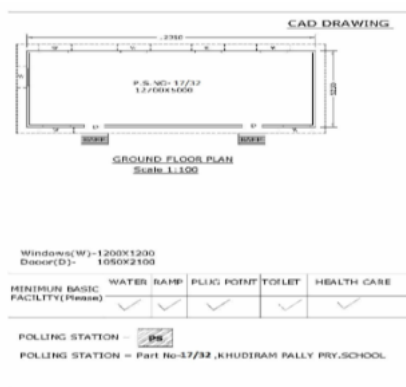

নির্বাচক নিবন্ধন আধিকারিকের স্বাক্ষর

Nazri Naksha

Google Map View

Polling Station Building Front View

Polling Station Front View

Cad View

Key MAP View

Q 1 নাম : আশালতা দাস পিতার নাম : শৈলেন দাস বাড়ির নং : এন0501 বয়স : 79 বছর : মহিলা	NGW0221150 ফটো উপলব্ধ	2 নাম : লক্ষী কুমারী সাহা (গুপ্তা) স্বামীর নাম : নন্দ সাহা বাড়ির নং : n0328 বয়স : 43 বছর : মহিলা	NGW1639442 ফটো উপলব্ধ	3 নাম : বাবলু অধিকারী পিতার নাম : অরুণ অধিকারী বাড়ির নং : n0056 বয়স : 44 বছর : পুরুষ	NGW1225754 ফটো উপলব্ধ
4 নাম : সরস্বতী অধিকারী স্বামীর নাম : বাবলু অধিকারী বাড়ির নং : n0052 বয়স : 35 বছর : মহিলা	NGW1308873 ফটো উপলব্ধ	5 নাম : সমীর তিকী পিতার নাম : কর্নেলিয়াস তিকী বাড়ির নং : n0006 বয়স : 43 বছর : পুরুষ	NGW1639426 ফটো উপলব্ধ	6 নাম : সুনীল তিকী পিতার নাম : ইগনেসী তিকী বাড়ির নং : n0006 বয়স : 43 বছর : পুরুষ	NGW1639400 ফটো উপলব্ধ
7 নাম : অজিত হরমেন্দ্র গুড়িয়া পিতার নাম : শুকর গুড়িয়া বাড়ির নং : n0006 বয়স : 45 বছর : পুরুষ	NGW1639392 ফটো উপলব্ধ	8 নাম : সেলিনা কুজুর স্বামীর নাম : মৌরিস কুজুর বাড়ির নং : n0054 বয়স : 62 বছর : মহিলা	MHX3695319 ফটো উপলব্ধ	9 নাম : সুমন বারলা পিতার নাম : ভিনসেন্ট বারলা বাড়ির নং : n0006 বয়স : 38 বছর : পুরুষ	NGW1639384 ফটো উপলব্ধ
10 নাম : প্রতিমা কুজুর পিতার নাম : এসডর কুজুর বাড়ির নং : n0006 বয়স : 47 বছর : মহিলা	NGW1639277 ফটো উপলব্ধ	11 নাম : রোশনি কেরকেটা পিতার নাম : জন কেরকেটা বাড়ির নং : n0006 বয়স : 45 বছর : মহিলা	NGW1908201 ফটো উপলব্ধ	12 নাম : মৌরিস কুজুর পিতার নাম : সাবিয়াল কুজুর বাড়ির নং : n0053 বয়স : 53 বছর : পুরুষ	MRK3365996 ফটো উপলব্ধ
Q 13 নাম : অজিতা কিরো পিতার নাম : সুপ্রিয়াল কিরো বাড়ির নং : বয়স : 32 বছর : মহিলা	NGW1908177 ফটো উপলব্ধ	14 নাম : ভিক্টোরিয়া লাকড়া পিতার নাম : রুবেন লাকড়া বাড়ির নং : n0006 বয়স : 39 বছর : মহিলা	NGW1639335 ফটো উপলব্ধ	15 নাম : গোরেতি কেরকেটা পিতার নাম : লাজরুশ কেরকেটা বাড়ির নং : n0006 বয়স : 42 বছর : মহিলা	NGW1639285 ফটো উপলব্ধ
16 নাম : সুরঞ্জন মুন্ডা পিতার নাম : হুড মুন্ডা বাড়ির নং : n0006 বয়স : 42 বছর : পুরুষ	NGW1521525 ফটো উপলব্ধ	17 নাম : ইসী প্রসাদ কুজুর পিতার কুজুর পিতার নাম : ফিলিপ কুজুর বাড়ির নং : n0006 বয়স : 74 বছর : পুরুষ	NGW2870640 ফটো উপলব্ধ	Q 18 নাম : প্রতিমা কেরকেটা পিতার নাম : প্যাট্রিক কেরকেটা বাড়ির নং : বয়স : 40 বছর : মহিলা	NGW1908227 ফটো উপলব্ধ
19 নাম : খ্রীষ্টিনা টোপ্পো পিতার নাম : পাংক্রাসিস টোপ্পো বাড়ির নং : n0006 বয়স : 37 বছর : মহিলা	NGW1639319 ফটো উপলব্ধ	20 নাম : মোডেস্টা টোপ্পো পিতার নাম : লিবেন টোপ্পো বাড়ির নং : n0006 বয়স : 49 বছর : মহিলা	NGW1639350 ফটো উপলব্ধ	21 নাম : নীলাম কেশরীত তিরকী পিতার নাম : খ্রীষ্টিফার তিরকী বাড়ির নং : n0006 বয়স : 49 বছর : পুরুষ	NGW1521533 ফটো উপলব্ধ
22 নাম : অনীশা কুজুর পিতার নাম : মরিস কুজুর বাড়ির নং : এন0053 বয়স : 23 বছর : মহিলা	NGW2736379 ফটো উপলব্ধ	23 নাম : ভিক্টর টিগ্না পিতার নাম : সিরিল টিগ্না বাড়ির নং : n0006 বয়স : 42 বছর : পুরুষ	NGW2001469 ফটো উপলব্ধ	24 নাম : মনিকা টোপ্পো পিতার নাম : ভিক্টর টোপ্পো বাড়ির নং : n0006 বয়স : 37 বছর : মহিলা	NGW1639293 ফটো উপলব্ধ
25 নাম : নির্মালা তিরকী পিতার নাম : বেনেডিক্ট তিরকী বাড়ির নং : n0006 বয়স : 53 বছর : মহিলা	NGW2001477 ফটো উপলব্ধ	26 নাম : সঙ্গীতা ডুংডুং পিতার নাম : ম্যানুয়েল ডুংডুং বাড়ির নং : n0006 বয়স : 36 বছর : মহিলা	NGW1908193 ফটো উপলব্ধ	27 নাম : সন্তোষ মেলগানদী পিতার নাম : বীরষা মেলগানদী বাড়ির নং : n0006 বয়স : 40 বছর : পুরুষ	NGW1639376 ফটো উপলব্ধ
28 নাম : ম্যাগ্সিমা কেরকেটা পিতার নাম : বালাসিয়াস কেরকেটা বাড়ির নং : n0006 বয়স : 41 বছর : মহিলা	NGW1639327 ফটো উপলব্ধ	29 নাম : তিনতুষ এক্সা পিতার নাম : কর্ণলিউস এক্সা বাড়ির নং : n0006 বয়স : 42 বছর : পুরুষ	NGW1521517 ফটো উপলব্ধ	30 নাম : সুচীতা ডুংডুং পিতার নাম : জেমস পিটার ডুংডুং বাড়ির নং : n0006 বয়স : 46 বছর : মহিলা	NGW1639343 ফটো উপলব্ধ