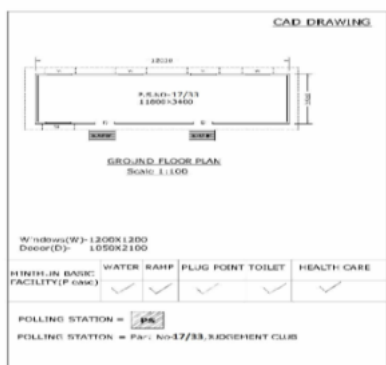

নির্বাচক নিবন্ধন আধিকারিকের স্বাক্ষর

Nazri Naksha

Google Map View

Polling Station Building Front View

Polling Station Front View

Cad View

Key MAP View

1 নাম : গীতা রায় স্বামীর নাম: পুন্য দেব রায় বাড়ির নং : n0301 বয়স : 37 লিঙ্গ : মহিলা	NGW1639996 ফটো উপলব্ধ	2 নাম : সুরজিৎ রায় পিতার নাম: প্রসন্ন রায় বাড়ির নং : n0297 বয়স : 30 লিঙ্গ : পুরুষ	NGW2001964 ফটো উপলব্ধ	3 নাম : দীপমালা ঘোষ স্বামীর নাম: সুকান্ত ঘোষ বাড়ির নং : n0295 বয়স : 45 লিঙ্গ : মহিলা	KZC2338838 ফটো উপলব্ধ
4 নাম : পাপিয়া কর স্বামীর নাম: জয়ন্ত কর বাড়ির নং : n0293 বয়স : 42 লিঙ্গ : মহিলা	CGT2153609 ফটো উপলব্ধ	5 নাম : জয়দেব রায় পিতার নাম: প্রসন্ন রায় বাড়ির নং : n0297 বয়স : 28 লিঙ্গ : পুরুষ	NGW2002004 ফটো উপলব্ধ	6 নাম : পূন্যদেব রায় পিতার নাম: তারন রায় বাড়ির নং : n0301 বয়স : 38 লিঙ্গ : পুরুষ	MHX4138632 ফটো উপলব্ধ
7 নাম : জয়ন্ত কর পিতার নাম: নিতাই কর বাড়ির নং : n0294 বয়স : 55 লিঙ্গ : পুরুষ	WB/03/020/183264 ফটো উপলব্ধ	8 নাম : জুবিন ঘোষ পিতার নাম: মনোরঞ্জন ঘোষ বাড়ির নং : n0276 বয়স : 39 লিঙ্গ : পুরুষ	NGW1256502 ফটো উপলব্ধ	9 নাম : হেনা সাহা স্বামীর নাম: দ্বিজেন সাহা বাড়ির নং : n0296 বয়স : 65 লিঙ্গ : মহিলা	WB/03/020/183294 ফটো উপলব্ধ
10 নাম : শিল্পী চক্রবর্তী পিতার নাম: সুকমল চক্রবর্তী বাড়ির নং : n0292 বয়স : 39 লিঙ্গ : মহিলা	NGW1226125 ফটো উপলব্ধ	11 নাম : প্রসন্ন রায় পিতার নাম: খগেশ্বর রায় বাড়ির নং : n0297 বয়স : 59 লিঙ্গ : পুরুষ	WB/03/017/033366 ফটো উপলব্ধ	12 নাম : বনানি কুমার (নন্দী) স্বামীর নাম: প্রদীপ নন্দী বাড়ির নং : n0242 বয়স : 48 লিঙ্গ : মহিলা	MRK3247061 ফটো উপলব্ধ
13 নাম : পুষ্প রায় (মল্লিক) পিতার নাম: শম্ভু রায় বাড়ির নং : n0367 বয়স : 39 লিঙ্গ : মহিলা	NGW0695825 ফটো উপলব্ধ	14 নাম : মমতা অধিকারী পিতার নাম: সুশীল অধিকারী বাড়ির নং : n0183 বয়স : 31 লিঙ্গ : মহিলা	NGW1780741 ফটো উপলব্ধ	15 নাম : সোমেন্দ্রি অধিকারী স্বামীর নাম: সুশীল অধিকারী বাড়ির নং : n0183 বয়স : 66 লিঙ্গ : মহিলা	WB/03/017/573127 ফটো উপলব্ধ
16 নাম : সুশীল অধিকারী পিতার নাম: অতি অধিকারী বাড়ির নং : n0183 বয়স : 76 লিঙ্গ : পুরুষ	WB/03/017/573148 ফটো উপলব্ধ	17 নাম : নিপা অধিকারী পিতার নাম: উমানন্দ অধিকারী বাড়ির নং : এন181 বয়স : 29 লিঙ্গ : মহিলা	NGW1977669 ফটো উপলব্ধ	18 নাম : পারুল রায় স্বামীর নাম: অনিল রায় বাড়ির নং : n0183 বয়স : 42 লিঙ্গ : মহিলা	MRK2771210 ফটো উপলব্ধ
19 নাম : পরিচিতি বসাক পিতার নাম: শ্যামল কুমার বসাক বাড়ির নং : এন028 বয়স : 23 লিঙ্গ : মহিলা	NGW2681179 ফটো উপলব্ধ	20 নাম : প্রাপ্তি বসাক পিতার নাম: শ্যামল কুমার বসাক বাড়ির নং : এন0028 বয়স : 25 লিঙ্গ : মহিলা	NGW2303386 ফটো উপলব্ধ	21 নাম : উত্তম সরকার পিতার নাম: রসরাজ সরকার বাড়ির নং : n0028 বয়স : 56 লিঙ্গ : পুরুষ	WB/03/020/243420 ফটো উপলব্ধ
22 নাম : শ্যামল কুমার বসাক পিতার নাম: কানাইলাল বসাক বাড়ির নং : n0028 বয়স : 64 লিঙ্গ : পুরুষ	MRK2943744 ফটো উপলব্ধ	23 নাম : সম্পা সরকার স্বামীর নাম: উত্তম সরকার বাড়ির নং : n0028 বয়স : 49 লিঙ্গ : মহিলা	WB/03/020/143404 ফটো উপলব্ধ	24 নাম : সন্নাট সরকার পিতার নাম: উত্তম সরকার বাড়ির নং : n0028 বয়স : 31 লিঙ্গ : পুরুষ	NGW1640234 ফটো উপলব্ধ
25 নাম : রেশমী বসাক স্বামীর নাম: শ্যামল কুমার বসাক বাড়ির নং : n0028 বয়স : 47 লিঙ্গ : মহিলা	MRK2943751 ফটো উপলব্ধ	26 নাম : সুরজিত কর চৌধুরী পিতার নাম: নির্মল কর চৌধুরী বাড়ির নং : n0008 বয়স : 47 লিঙ্গ : পুরুষ	MRK1486307 ফটো উপলব্ধ	27 নাম : কৃষ্ণা সরকার কর চৌধুরী স্বামীর নাম: দেবজিৎ কর চৌধুরী বাড়ির নং : n0008 বয়স : 36 লিঙ্গ : মহিলা	CGT2732238 ফটো উপলব্ধ
28 নাম : অদিতি কর চৌধুরী(রায়) স্বামীর নাম: সুরজিৎ কর চৌধুরী বাড়ির নং : n0008 বয়স : 34 লিঙ্গ : মহিলা	NGW1908797 ফটো উপলব্ধ	29 নাম : শংকরী কর(সরকার) স্বামীর নাম: নিখিল কর বাড়ির নং : n0235 বয়স : 45 লিঙ্গ : মহিলা	MRK3247012 ফটো উপলব্ধ	30 নাম : কৃষ্ণ কর্মকার পিতার নাম: মঙ্গল কর্মকার বাড়ির নং : n0045 বয়স : 48 লিঙ্গ : পুরুষ	MRK1483643 ফটো উপলব্ধ