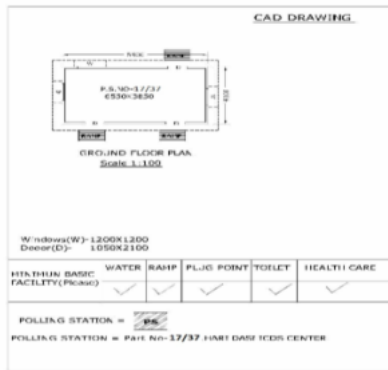

নির্বাচক নিবন্ধন আধিকারিকের স্বাক্ষর

Nazri Naksha

Google Map View

Polling Station Building Front View

Polling Station Front View

Cad View

Key MAP View

1 নাম : দীপক দেব পিতার নাম: রনজিৎ দেব বাড়ির নং : না বয়স : 41 লিঙ্গ : পুরুষ	NGW1237999	ফটো উপলব্ধ	2 নাম : গোবিন্দ মাম্বা পিতার নাম: অধীর মাম্বা বাড়ির নং : এন0991 বয়স : 46 লিঙ্গ : পুরুষ	NGW1229574	ফটো উপলব্ধ	3 নাম : পরিমল রায় পিতার নাম: নিপেন রায় বাড়ির নং : n0208 বয়স : 32 লিঙ্গ : পুরুষ	NGW1881135	ফটো উপলব্ধ
4 নাম : মেনকা রায় স্বামীর নাম: নিপেন রায় বাড়ির নং : n0208 বয়স : 66 লিঙ্গ : মহিলা	KZC1294180	ফটো উপলব্ধ	5 নাম : পি কে মাথিভানান পিতার নাম: কান্ত স্বামী বাড়ির নং : n0334 বয়স : 65 লিঙ্গ : পুরুষ	NGW1641711	ফটো উপলব্ধ	6 নাম : মতিলাল অধিকারী পিতার নাম: সুনীল অধিকারী বাড়ির নং : n0352 বয়স : 57 লিঙ্গ : পুরুষ	WB/03/017/579600	ফটো উপলব্ধ
7 নাম : রেনুবালা অধিকারী স্বামীর নাম: রাইমোহন অধিকারী বাড়ির নং : n0347 বয়স : 82 লিঙ্গ : মহিলা	WB/03/017/579483	ফটো উপলব্ধ	8 নাম : নারায়ন অধিকারী পিতার নাম: রাইমোহন অধিকারী বাড়ির নং : n0345 বয়স : 67 লিঙ্গ : পুরুষ	WB/03/017/579185	ফটো উপলব্ধ	9 নাম : অনিতা অধিকারী স্বামীর নাম: হরি অধিকারী বাড়ির নং : বয়স : 56 লিঙ্গ : মহিলা	MRK0038687	ফটো উপলব্ধ
10 নাম : জয়ন্ত অধিকারী পিতার নাম: হরি অধিকারী বাড়ির নং : n0373 বয়স : 40 লিঙ্গ : পুরুষ	MRK3247632	ফটো উপলব্ধ	11 নাম : কৃষ্ণ অধিকারী পিতার নাম: সুরেন অধিকারী বাড়ির নং : n0335 বয়স : 57 লিঙ্গ : পুরুষ	NGW1641729	ফটো উপলব্ধ	12 নাম : নিশা অধিকারী পিতার নাম: হরি অধিকারী বাড়ির নং : n0372 বয়স : 26 লিঙ্গ : মহিলা	NGW2220499	ফটো উপলব্ধ
13 নাম : সুভাষ অধিকারী পিতার নাম: লক্ষীকান্ত অধিকারী বাড়ির নং : n0420 বয়স : 63 লিঙ্গ : পুরুষ	MRK3151180	ফটো উপলব্ধ	14 নাম : বর্ণালী অধিকারী স্বামীর নাম: মতিলাল অধিকারী বাড়ির নং : n0353 বয়স : 52 লিঙ্গ : মহিলা	WB/03/017/579601	ফটো উপলব্ধ	15 নাম : সুমিতা অধিকারী স্বামীর নাম: নারায়ন অধিকারী বাড়ির নং : n0349 বয়স : 55 লিঙ্গ : মহিলা	MRK3151172	ফটো উপলব্ধ
16 নাম : সুব্রত আইচ পিতার নাম: সুনীল আইচ বাড়ির নং : n0234 বয়স : 51 লিঙ্গ : পুরুষ	NGW1523216	ফটো উপলব্ধ	17 নাম : প্রবীর আইচ পিতার নাম: সুনীল আইচ বাড়ির নং : n0233 বয়স : 45 লিঙ্গ : পুরুষ	NGW1523208	ফটো উপলব্ধ	18 নাম : রিংকী আইচ স্বামীর নাম: সুব্রত আইচ বাড়ির নং : n0234 বয়স : 37 লিঙ্গ : মহিলা	NGW1782010	ফটো উপলব্ধ
19 নাম : মানসী কর পিতার নাম: সদানন্দ কর বাড়ির নং : n0371 বয়স : 31 লিঙ্গ : মহিলা	NGW1782028	ফটো উপলব্ধ	20 নাম : চন্দনা কর স্বামীর নাম: সদানন্দ কর বাড়ির নং : n0371 বয়স : 51 লিঙ্গ : মহিলা	MRK1481969	ফটো উপলব্ধ	21 নাম : দুলাল কর্মকার পিতার নাম: মেঘলাল কর্মকার বাড়ির নং : n0356 বয়স : 61 লিঙ্গ : পুরুষ	WB/03/020/258398	ফটো উপলব্ধ
22 নাম : গীতা কর্মকার স্বামীর নাম: মেঘলাল কর্মকার বাড়ির নং : n0355 বয়স : 69 লিঙ্গ : মহিলা	WB/03/017/579631	ফটো উপলব্ধ	23 নাম : নারায়ন কর্মকার পিতার নাম: শশীমোহন কর্মকার বাড়ির নং : n0165 বয়স : 65 লিঙ্গ : পুরুষ	WB/03/020/171429	ফটো উপলব্ধ	24 নাম : বিজিত কর্মকার পিতার নাম: অজিত কর্মকার বাড়ির নং : n0159 বয়স : 36 লিঙ্গ : পুরুষ	NGW1310663	ফটো উপলব্ধ
25 নাম : রীতা কর্মকার স্বামীর নাম: অজিত কর্মকার বাড়ির নং : n0159 বয়স : 59 লিঙ্গ : মহিলা	WB/03/017/579621	ফটো উপলব্ধ	26 নাম : বাপী কর্মকার পিতার নাম: হারাধন কর্মকার বাড়ির নং : n0379 বয়স : 40 লিঙ্গ : পুরুষ	MRK2946762	ফটো উপলব্ধ	27 নাম : ভারতী কর্মকার স্বামীর নাম: দুলাল কর্মকার বাড়ির নং : n0357 বয়স : 55 লিঙ্গ : মহিলা	NGW2161255	ফটো উপলব্ধ
28 নাম : জয়দেব কর্মকার পিতার নাম: হারাধন কর্মকার বাড়ির নং : n0377 বয়স : 36 লিঙ্গ : পুরুষ	NGW1310325	ফটো উপলব্ধ	29 নাম : দিপালী কর্মকার স্বামীর নাম: নারায়ন কর্মকার বাড়ির নং : n0166 বয়স : 59 লিঙ্গ : মহিলা	MRK3151214	ফটো উপলব্ধ	30 নাম : শিউলী রায় স্বামীর নাম: বাপি কর্মকার বাড়ির নং : এন0379 বয়স : 33 লিঙ্গ : মহিলা	NGW2804243	ফটো উপলব্ধ