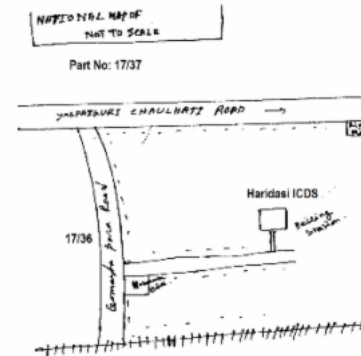

Key MAP View