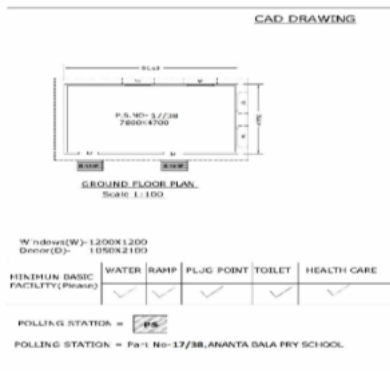

নির্বাচক নিবন্ধন আধিকারিকের স্বাক্ষর

Nazri Naksha

Google Map View

Polling Station Building Front View

Polling Station Front View

Cad View

Key MAP View

1 নাম : পৌরী রায় (কন্ডু) স্বামীর নাম: দিপেন রায় বাড়ির নং : n0337 বয়স : 51 লিঙ্গ : মহিলা	NGW1227180 ফটো উপলব্ধ	Q 2 নাম : প্রিয়ান্কা রায় সেন স্বামীর নাম: চন্দন রায় বাড়ির নং : এন0344 বয়স : 27 লিঙ্গ : মহিলা	NGW2683894 ফটো উপলব্ধ	3 নাম : চন্দন রায় পিতার নাম: বরেন্দ্র রায় বাড়ির নং : n0344 বয়স : 31 লিঙ্গ : পুরুষ	NGW1782515 ফটো উপলব্ধ
4 নাম : রুমকী মজুমদার স্বামীর নাম: জগন্নাথ মজুমদার বাড়ির নং : n0335 বয়স : 42 লিঙ্গ : মহিলা	MRK3016052 ফটো উপলব্ধ	5 নাম : জয়ন্তী মজুমদার স্বামীর নাম: অশোক মজুমদার বাড়ির নং : n0334 বয়স : 56 লিঙ্গ : মহিলা	WB/03/017/525566 ফটো উপলব্ধ	6 নাম : জগন্নাথ মজুমদার পিতার নাম: অশোক মজুমদার বাড়ির নং : n0333 বয়স : 42 লিঙ্গ : পুরুষ	MRK3016045 ফটো উপলব্ধ
7 নাম : জয়দীপ মজুমদার পিতার নাম: জগন্নাথ মজুমদার বাড়ির নং : এন0333 বয়স : 21 লিঙ্গ : পুরুষ	NGW2875417 ফটো উপলব্ধ	8 নাম : মিতা রায় চৌধুরী স্বামীর নাম: অসিত রায় চৌধুরী বাড়ির নং : n0442 বয়স : 60 লিঙ্গ : মহিলা	NGW2003523 ফটো উপলব্ধ	9 নাম : শম্ভু কামতি মায়ের নাম: সরস্বতী কামতি বাড়ির নং : n0344 বয়স : 29 লিঙ্গ : পুরুষ	NGW1910173 ফটো উপলব্ধ
10 নাম : মেনকা রায় স্বামীর নাম: বরেন্দ্র রায় বাড়ির নং : n0343 বয়স : 52 লিঙ্গ : মহিলা	NGW1256544 ফটো উপলব্ধ	Q 11 নাম : বরণ রায় পিতার নাম: আনন্দ রায় বাড়ির নং : বয়স : 57 লিঙ্গ : পুরুষ	NGW1256551 ফটো উপলব্ধ	12 নাম : অলোকা দাস স্বামীর নাম: অনিল দাস বাড়ির নং : n0239 বয়স : 43 লিঙ্গ : মহিলা	NGW1641919 ফটো উপলব্ধ
13 নাম : অনিন্দিতা অধিকারী পিতার নাম: অসীম অধিকারী বাড়ির নং : এন0463 বয়স : 25 লিঙ্গ : মহিলা	NGW2684454 ফটো উপলব্ধ	14 নাম : অসীম অধিকারী পিতার নাম: বিনয় অধিকারী বাড়ির নং : N0463 বয়স : 55 লিঙ্গ : পুরুষ	NGW2780930 ফটো উপলব্ধ	15 নাম : রতন বিশ্বাস পিতার নাম: ফটিকচাঁদ বিশ্বাস বাড়ির নং : n0155 বয়স : 34 লিঙ্গ : পুরুষ	NGW1782523 ফটো উপলব্ধ
16 নাম : বিশ্বজিৎ অধিকারী পিতার নাম: বাসুদেব অধিকারী বাড়ির নং : n0341 বয়স : 35 লিঙ্গ : পুরুষ	NGW1311315 ফটো উপলব্ধ	17 নাম : বাসুদেব অধিকারী পিতার নাম: ফণীভূষণ অধিকারী বাড়ির নং : n0341 বয়স : 65 লিঙ্গ : পুরুষ	NGW2612414 ফটো উপলব্ধ	18 নাম : লক্ষী দেসরকার স্বামীর নাম: মঙ্গল দেসরকার বাড়ির নং : n0155 বয়স : 55 লিঙ্গ : মহিলা	WB/03/017/552924 ফটো উপলব্ধ
19 নাম : সন্ধ্যা ইন্দ্র স্বামীর নাম: বিষ্ণু ইন্দ্র বাড়ির নং : n0166 বয়স : 61 লিঙ্গ : মহিলা	WB/03/017/582307 ফটো উপলব্ধ	20 নাম : নিতাই ইন্দ্র পিতার নাম: বিষ্ণু ইন্দ্র বাড়ির নং : এন0002 বয়স : 26 লিঙ্গ : পুরুষ	NGW2261790 ফটো উপলব্ধ	21 নাম : বিষ্ণু ইন্দ্র পিতার নাম: সন্তোষ ইন্দ্র বাড়ির নং : n0166 বয়স : 66 লিঙ্গ : পুরুষ	WB/03/017/582063 ফটো উপলব্ধ
22 নাম : গৌর ইন্দ্র পিতার নাম: বিষ্ণু ইন্দ্র বাড়ির নং : n0166 বয়স : 30 লিঙ্গ : পুরুষ	NGW1782531 ফটো উপলব্ধ	23 নাম : কৌশিক কর পিতার নাম: হরিদাস কর বাড়ির নং : n0078 বয়স : 46 লিঙ্গ : পুরুষ	MRK1433952 ফটো উপলব্ধ	24 নাম : রাজীব কর পিতার নাম: রঞ্জন কর বাড়ির নং : এন0077 বয়স : 21 লিঙ্গ : পুরুষ	NGW2804508 ফটো উপলব্ধ
25 নাম : লিপিকা কর দে স্বামীর নাম: কৌশিক কর বাড়ির নং : n0078 বয়স : 34 লিঙ্গ : মহিলা	NGW2198398 ফটো উপলব্ধ	26 নাম : রঞ্জন কর পিতার নাম: রাধাবিনোদ কর বাড়ির নং : n0077 বয়স : 50 লিঙ্গ : পুরুষ	NGW2824696 ফটো উপলব্ধ	27 নাম : কৃষ্ণারানী কর স্বামীর নাম: হরিদাস কর বাড়ির নং : n0078 বয়স : 68 লিঙ্গ : মহিলা	NGW2837177 ফটো উপলব্ধ
28 নাম : অলকা কর স্বামীর নাম: রাধাবিনোদ কর বাড়ির নং : n0077 বয়স : 73 লিঙ্গ : মহিলা	NGW2461721 ফটো উপলব্ধ	29 নাম : মমতা বর্মন পিতার নাম: ভূপেন বর্মন বাড়ির নং : এন0625 বয়স : 28 লিঙ্গ : মহিলা	TJR2334837 ফটো উপলব্ধ	30 নাম : রুম্পা কর স্বামীর নাম: রঞ্জন কর বাড়ির নং : n0077 বয়স : 41 লিঙ্গ : মহিলা	MRK2948255 ফটো উপলব্ধ