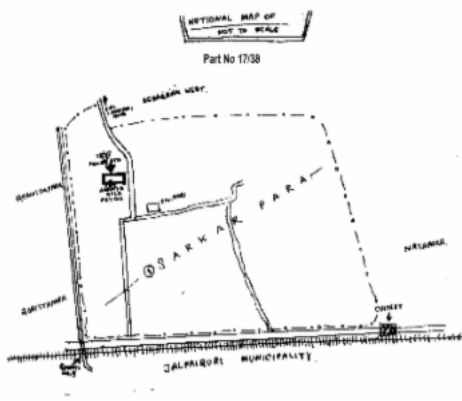

Nazri Naksha