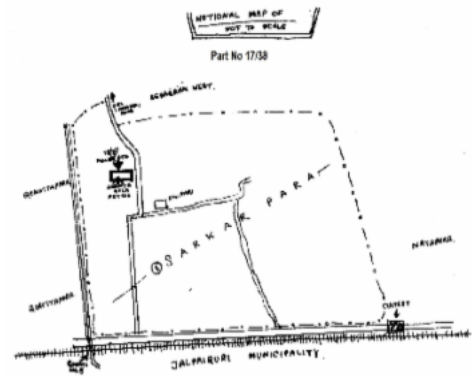

Key MAP View