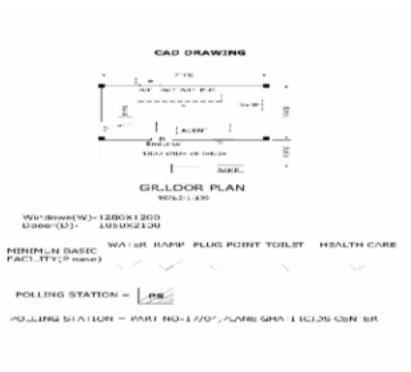

নির্বাচক নিবন্ধন আধিকারিকের স্বাক্ষর

Nazri Naksha

Google Map View

Polling Station Building Front View

Polling Station Front View

Cad View

Key MAP View

1	NGW1222934	ফটো উপলব্ধ	2	NGW1256320	ফটো উপলব্ধ	Q 3	NGW2584027	ফটো উপলব্ধ
নাম : সন্তোষ রায় পিতার নাম: টুকুর রায় বাড়ির নং : n0037 বয়স : 37 লিঙ্গ : পুরুষ			নাম : মনিকা সরকার স্বামীর নাম: প্রমিল সরকার বাড়ির নং : n0209 বয়স : 47 লিঙ্গ : মহিলা			নাম : বিশাখা বর্মণ স্বামীর নাম: প্রদীপ বর্মণ বাড়ির নং : N0303 বয়স : 25 লিঙ্গ : মহিলা		
4	NGW2584050	ফটো উপলব্ধ	5	NGW2203495	ফটো উপলব্ধ	6	NGW2584076	ফটো উপলব্ধ
নাম : প্রদীপ বর্মণ পিতার নাম: চন মোহন বর্মণ বাড়ির নং : N0108 বয়স : 25 লিঙ্গ : পুরুষ			নাম : সেনালি রায় পিতার নাম: সন্তোষ রায় বাড়ির নং : n0037 বয়স : 28 লিঙ্গ : মহিলা			নাম : প্রশান্ত বর্মণ পিতার নাম: মনোরঞ্জন বর্মণ বাড়ির নং : N0122 বয়স : 24 লিঙ্গ : পুরুষ		
7	NGW1742337	ফটো উপলব্ধ	8	WB/03/021/882292	ফটো উপলব্ধ	9	WB/03/021/882183	ফটো উপলব্ধ
নাম : পূজা কুড়মী পিতার নাম: প্রদীপ কুড়মী বাড়ির নং : n0210 বয়স : 33 লিঙ্গ : মহিলা			নাম : আনন্দ বিশ্বাস পিতার নাম: অনিলাচন্দ্র বিশ্বাস বাড়ির নং : n0026 বয়স : 51 লিঙ্গ : পুরুষ			নাম : বীজনবালা দত্ত স্বামীর নাম: হীরালাল দত্ত বাড়ির নং : n0026 বয়স : 61 লিঙ্গ : মহিলা		
10	MHX3486636	ফটো উপলব্ধ	11	NGW2340636	ফটো উপলব্ধ	12	WB/03/021/882185	ফটো উপলব্ধ
নাম : যুগল দত্ত পিতার নাম: হীরালাল দত্ত বাড়ির নং : n0225 বয়স : 38 লিঙ্গ : পুরুষ			নাম : সজনী বিশ্বাস স্বামীর নাম: আনন্দ বিশ্বাস বাড়ির নং : n0026 বয়স : 50 লিঙ্গ : মহিলা			নাম : সীতা দাস স্বামীর নাম: কুমোদ দাস বাড়ির নং : n0029 বয়স : 69 লিঙ্গ : মহিলা		
13	MHX3354222	ফটো উপলব্ধ	14	WB/03/021/882186	ফটো উপলব্ধ	15	MHX3486644	ফটো উপলব্ধ
নাম : কাজল দে পিতার নাম: নিতাই দে বাড়ির নং : n0028 বয়স : 41 লিঙ্গ : পুরুষ			নাম : আরতী দাস স্বামীর নাম: হরিনারায়ন দাস বাড়ির নং : n0028 বয়স : 55 লিঙ্গ : মহিলা			নাম : বাবলু দাস পিতার নাম: কুমোদ দাস বাড়ির নং : n0029 বয়স : 40 লিঙ্গ : পুরুষ		
16	NGW0008607	ফটো উপলব্ধ	17	WB/03/021/882135	ফটো উপলব্ধ	18	WB/03/021/882148	ফটো উপলব্ধ
নাম : মমতা দে স্বামীর নাম: কাজল দে বাড়ির নং : n0028 বয়স : 38 লিঙ্গ : মহিলা			নাম : কুমোদচন্দ্র দাস পিতার নাম: বিনদবিহারী দাস বাড়ির নং : n0029 বয়স : 71 লিঙ্গ : পুরুষ			নাম : হরিনারায়ন দাস পিতার নাম: গীরিন্দ্র দাস বাড়ির নং : n0028 বয়স : 61 লিঙ্গ : পুরুষ		
19	NGW2249886	ফটো উপলব্ধ	20	NGW2811024	ফটো উপলব্ধ	21	NGW2251189	ফটো উপলব্ধ
নাম : রাজ কুমার দাস পিতার নাম: হরি নারায়ণ দাস বাড়ির নং : এন0028 বয়স : 25 লিঙ্গ : পুরুষ			নাম : রুমন দে পিতার নাম: কাজল দে বাড়ির নং : এন0028 বয়স : 21 লিঙ্গ : পুরুষ			নাম : অনীতা প্রধান দে স্বামীর নাম: তপন দে বাড়ির নং : এন0002 বয়স : 31 লিঙ্গ : মহিলা		
22	MHX3742723	ফটো উপলব্ধ	23	NGW1222892	ফটো উপলব্ধ	24	NGW2829778	ফটো উপলব্ধ
নাম : তুষার কান্তি দে পিতার নাম: যাদব চন্দ্র দে বাড়ির নং : n0220 বয়স : 48 লিঙ্গ : পুরুষ			নাম : তপন দে পিতার নাম: নিতাই দে বাড়ির নং : n0002 বয়স : 36 লিঙ্গ : পুরুষ			নাম : সমীর দে পিতার নাম: নিমাই দে বাড়ির নং : এন0025 বয়স : 23 লিঙ্গ : পুরুষ		
25	MHX3355419	ফটো উপলব্ধ	26	MHX2915569	ফটো উপলব্ধ	27	WB/03/021/882134	ফটো উপলব্ধ
নাম : মঞ্জু রানি দে স্বামীর নাম: গৌরাজ দে বাড়ির নং : এন0002 বয়স : 66 লিঙ্গ : মহিলা			নাম : মনি দে স্বামীর নাম: নিমাই চন্দ্র দে বাড়ির নং : n0025 বয়স : 43 লিঙ্গ : মহিলা			নাম : নিমাইচন্দ্র দে পিতার নাম: রাজেন্দ্রচন্দ্র দে বাড়ির নং : n0025 বয়স : 56 লিঙ্গ : পুরুষ		
28	MHX3356623	ফটো উপলব্ধ	Q 29	WB/19/129/00060	ফটো উপলব্ধ	30	MHX3355435	ফটো উপলব্ধ
নাম : দেবীকা দে স্বামীর নাম: তুষার কান্তি দে বাড়ির নং : n0223 বয়স : 42 লিঙ্গ : মহিলা			নাম : মালতী দে স্বামীর নাম: যাদব চন্দ্র দে বাড়ির নং : বয়স : 67 লিঙ্গ : মহিলা			নাম : নয়ন দে পিতার নাম: গৌরাজ দে বাড়ির নং : n0002 বয়স : 42 লিঙ্গ : পুরুষ		