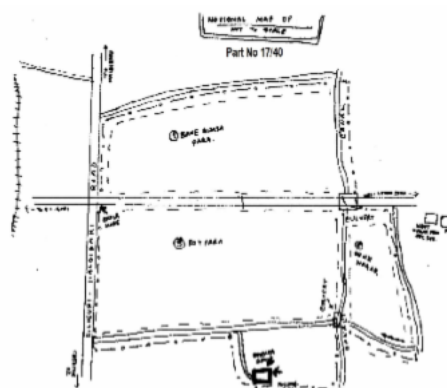

নির্বাচক নিবন্ধন আধিকারিকের স্বাক্ষর

Nazri Naksha

Google Map View

Polling Station Building Front View

Polling Station Front View

Cad View

Key MAP View

1	NGW2685857	নাম : রাজু রায় পিতার নাম : সত্য রায় বাড়ির নং : এন0428 বয়স : 24 লিঙ্গ : পুরুষ	ফটো উপলব্ধ	2	NGW1227693	নাম : শুরা রায় স্বামীর নাম : বিকাশ রায় বাড়ির নং : এন0300 বয়স : 35 লিঙ্গ : মহিলা	ফটো উপলব্ধ	3	NGW1227495	নাম : সুখ বর্মন স্বামীর নাম : জীতেন বর্মন বাড়ির নং : n0072 বয়স : 67 লিঙ্গ : মহিলা	ফটো উপলব্ধ
4	WB/03/017/585040	নাম : সত্য রায় পিতার নাম : কেনী রায় বাড়ির নং : n0428 বয়স : 64 লিঙ্গ : পুরুষ	ফটো উপলব্ধ	5	NGW1227446	নাম : শেফালী রায় স্বামীর নাম : সত্য রায় বাড়ির নং : n0429 বয়স : 60 লিঙ্গ : মহিলা	ফটো উপলব্ধ	6	MRK3343159	নাম : মায়ারানী কর্মকার স্বামীর নাম : নগেন্দ্র নাথ কর্মকার বাড়ির নং : n0056 বয়স : 59 লিঙ্গ : মহিলা	ফটো উপলব্ধ
7	WB/03/019/240479	নাম : তাপসী অধিকারী (বাউলী) স্বামীর নাম : অনিল অধিকারী বাড়ির নং : n0056 বয়স : 47 লিঙ্গ : মহিলা	ফটো উপলব্ধ	8	NGW2739381	নাম : বিজয় অধিকারী পিতার নাম : অনিল অধিকারী বাড়ির নং : এন0056 বয়স : 22 লিঙ্গ : পুরুষ	ফটো উপলব্ধ	9	WB/03/017/588524	নাম : অর্জুন অধিকারী পিতার নাম : দর্শন অধিকারী বাড়ির নং : n0084 বয়স : 61 লিঙ্গ : পুরুষ	ফটো উপলব্ধ
10	MRK1433879	নাম : অনিল অধিকারী পিতার নাম : সুর্যকান্ত অধিকারী বাড়ির নং : n0056 বয়স : 45 লিঙ্গ : পুরুষ	ফটো উপলব্ধ	11	MRK3251824	নাম : ভারতী দেবনাথ স্বামীর নাম : সজল দেবনাথ বাড়ির নং : n0084 বয়স : 38 লিঙ্গ : মহিলা	ফটো উপলব্ধ	12	NGW2686053	নাম : মহাদেব অধিকারী পিতার নাম : অর্জুন অধিকারী বাড়ির নং : এন0084 বয়স : 23 লিঙ্গ : পুরুষ	ফটো উপলব্ধ
13	MRK1111061	নাম : বিসখা অধিকারী স্বামীর নাম : অর্জুন অধিকারী বাড়ির নং : n0084 বয়স : 53 লিঙ্গ : মহিলা	ফটো উপলব্ধ	14	WB/03/017/588525	নাম : পারুল অধিকারী স্বামীর নাম : সুর্যকান্ত অধিকারী বাড়ির নং : n0056 বয়স : 71 লিঙ্গ : মহিলা	ফটো উপলব্ধ	15	NGW1643444	নাম : মালতী কর্মকার স্বামীর নাম : নিত্যানন্দ কর্মকার বাড়ির নং : n0107 বয়স : 37 লিঙ্গ : মহিলা	ফটো উপলব্ধ
16	MRK3252251	নাম : নিত্যানন্দ কর্মকার পিতার নাম : নগেন্দ্র নাথ কর্মকার বাড়ির নং : n0107 বয়স : 47 লিঙ্গ : পুরুষ	ফটো উপলব্ধ	17	NGW1643451	নাম : মহাদেব কির্তনীয়া পিতার নাম : হিরালাল কির্তনীয়া বাড়ির নং : n0074 বয়স : 35 লিঙ্গ : পুরুষ	ফটো উপলব্ধ	18	WB/03/017/285290	নাম : মায়ারানী কির্তনীয়া স্বামীর নাম : হিরালাল কির্তনীয়া বাড়ির নং : n0074 বয়স : 62 লিঙ্গ : মহিলা	ফটো উপলব্ধ
19	MRK2723880	নাম : পতিত কির্তনীয়া পিতার নাম : হিরালাল কির্তনীয়া বাড়ির নং : n0074 বয়স : 42 লিঙ্গ : পুরুষ	ফটো উপলব্ধ	20	NGW1643477	নাম : সুকদেব কির্তনীয়া পিতার নাম : হিরালাল কির্তনীয়া বাড়ির নং : n0074 বয়স : 33 লিঙ্গ : পুরুষ	ফটো উপলব্ধ	21	NGW1643469	নাম : জয়দেব কির্তনীয়া পিতার নাম : হিরালাল কির্তনীয়া বাড়ির নং : n0074 বয়স : 37 লিঙ্গ : পুরুষ	ফটো উপলব্ধ
22	WB/03/017/285855	নাম : হিরালাল কির্তনীয়া পিতার নাম : মতিলাল কির্তনীয়া বাড়ির নং : n0074 বয়স : 68 লিঙ্গ : পুরুষ	ফটো উপলব্ধ	23	NGW2739274	নাম : অঞ্জলি গুহ পিতার নাম : নেপাল গুহ বাড়ির নং : এন0270 বয়স : 24 লিঙ্গ : মহিলা	ফটো উপলব্ধ	24	RIY1355148	নাম : সান্তা গোস্বামী মোহন্ত স্বামীর নাম : সুবোধ মোহন্ত বাড়ির নং : এন0534 বয়স : 34 লিঙ্গ : মহিলা	ফটো উপলব্ধ
25	WB/03/017/588154	নাম : সরস্বতী চূর্ণকর স্বামীর নাম : সুভাষ চূর্ণকর বাড়ির নং : n0059 বয়স : 56 লিঙ্গ : মহিলা	ফটো উপলব্ধ	26	NGW2824613	নাম : অভিজিৎ বর্মন পিতার নাম : রবীন্দ্র নাথ বর্মন বাড়ির নং : এন0057 বয়স : 21 লিঙ্গ : পুরুষ	ফটো উপলব্ধ	27	MRK3343167	নাম : লক্ষী চূর্ণকর পিতার নাম : মনীন্দ্র চূর্ণকর বাড়ির নং : n0057 বয়স : 40 লিঙ্গ : মহিলা	ফটো উপলব্ধ
28	WB/03/017/588522	নাম : সোহাগী চূর্ণকর স্বামীর নাম : মনীন্দ্র চূর্ণকর বাড়ির নং : n0057 বয়স : 66 লিঙ্গ : মহিলা	ফটো উপলব্ধ	Q 29	NGW2597953	নাম : অনিল চৌধুরী পিতার নাম : মেঘ চৌধুরী বাড়ির নং : n000 বয়স : 45 লিঙ্গ : পুরুষ	ফটো উপলব্ধ	30	NGW1784115	নাম : সীমা তলী পিতার নাম : হরেন তলী বাড়ির নং : n0100 বয়স : 30 লিঙ্গ : মহিলা	ফটো উপলব্ধ