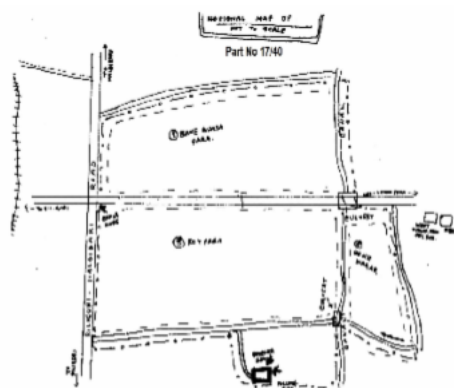

Nazri Naksha