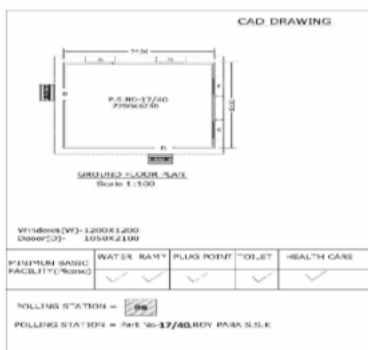

নির্বাচক নিবন্ধন আধিকারিকের স্বাক্ষর

Nazri Naksha

Google Map View

Polling Station Building Front View

Polling Station Front View

Cad View

Key MAP View

1	NGW2685857	নাম : রাজু রায় পিতার নাম : সত্য রায় বাড়ির নং : এন0428 বয়স : 24 লিঙ্গ : পুরুষ	ফটো উপলব্ধ	2	NGW1227693	নাম : শুরা রায় স্বামীর নাম : বিকাশ রায় বাড়ির নং : এন0300 বয়স : 35 লিঙ্গ : মহিলা	ফটো উপলব্ধ	3	NGW1227495	নাম : সুখ বর্মন স্বামীর নাম : জীতেন বর্মন বাড়ির নং : n0072 বয়স : 67 লিঙ্গ : মহিলা	ফটো উপলব্ধ
4	WB/03/017/585040	নাম : সত্য রায় পিতার নাম : কেনী রায় বাড়ির নং : n0428 বয়স : 64 লিঙ্গ : পুরুষ	ফটো উপলব্ধ	5	NGW1227446	নাম : শেফালী রায় স্বামীর নাম : সত্য রায় বাড়ির নং : n0429 বয়স : 60 লিঙ্গ : মহিলা	ফটো উপলব্ধ	6	MRK3343159	নাম : মায়ারানী কর্মকার স্বামীর নাম : নগেন্দ্র নাথ কর্মকার বাড়ির নং : n0056 বয়স : 59 লিঙ্গ : মহিলা	ফটো উপলব্ধ
7	WB/03/019/240479	নাম : তাপসী অধিকারী (বাউলী) স্বামীর নাম : অনিল অধিকারী বাড়ির নং : n0056 বয়স : 47 লিঙ্গ : মহিলা	ফটো উপলব্ধ	8	NGW2739381	নাম : বিজয় অধিকারী পিতার নাম : অনিল অধিকারী বাড়ির নং : এন0056 বয়স : 22 লিঙ্গ : পুরুষ	ফটো উপলব্ধ	9	WB/03/017/588524	নাম : অর্জুন অধিকারী পিতার নাম : দর্শন অধিকারী বাড়ির নং : n0084 বয়স : 61 লিঙ্গ : পুরুষ	ফটো উপলব্ধ
10	MRK1433879	নাম : অনিল অধিকারী পিতার নাম : সুর্যকান্ত অধিকারী বাড়ির নং : n0056 বয়স : 45 লিঙ্গ : পুরুষ	ফটো উপলব্ধ	11	MRK3251824	নাম : ভারতী দেবনাথ স্বামীর নাম : সজল দেবনাথ বাড়ির নং : n0084 বয়স : 38 লিঙ্গ : মহিলা	ফটো উপলব্ধ	12	NGW2686053	নাম : মহাদেব অধিকারী পিতার নাম : অর্জুন অধিকারী বাড়ির নং : এন0084 বয়স : 23 লিঙ্গ : পুরুষ	ফটো উপলব্ধ
13	MRK1111061	নাম : বিসখা অধিকারী স্বামীর নাম : অর্জুন অধিকারী বাড়ির নং : n0084 বয়স : 53 লিঙ্গ : মহিলা	ফটো উপলব্ধ	14	WB/03/017/588525	নাম : পারুল অধিকারী স্বামীর নাম : সুর্যকান্ত অধিকারী বাড়ির নং : n0056 বয়স : 71 লিঙ্গ : মহিলা	ফটো উপলব্ধ	15	NGW1643444	নাম : মালতী কর্মকার স্বামীর নাম : নিত্যানন্দ কর্মকার বাড়ির নং : n0107 বয়স : 37 লিঙ্গ : মহিলা	ফটো উপলব্ধ
16	MRK3252251	নাম : নিত্যানন্দ কর্মকার পিতার নাম : নগেন্দ্র নাথ কর্মকার বাড়ির নং : n0107 বয়স : 47 লিঙ্গ : পুরুষ	ফটো উপলব্ধ	17	NGW1643451	নাম : মহাদেব কির্তনীয়া পিতার নাম : হিরালাল কির্তনীয়া বাড়ির নং : n0074 বয়স : 35 লিঙ্গ : পুরুষ	ফটো উপলব্ধ	18	WB/03/017/285290	নাম : মায়ারানী কির্তনীয়া স্বামীর নাম : হিরালাল কির্তনীয়া বাড়ির নং : n0074 বয়স : 62 লিঙ্গ : মহিলা	ফটো উপলব্ধ
19	MRK2723880	নাম : পতিত কির্তনীয়া পিতার নাম : হিরালাল কির্তনীয়া বাড়ির নং : n0074 বয়স : 42 লিঙ্গ : পুরুষ	ফটো উপলব্ধ	20	NGW1643477	নাম : সুকদেব কির্তনীয়া পিতার নাম : হিরালাল কির্তনীয়া বাড়ির নং : n0074 বয়স : 33 লিঙ্গ : পুরুষ	ফটো উপলব্ধ	21	NGW1643469	নাম : জয়দেব কির্তনীয়া পিতার নাম : হিরালাল কির্তনীয়া বাড়ির নং : n0074 বয়স : 37 লিঙ্গ : পুরুষ	ফটো উপলব্ধ
22	WB/03/017/285855	নাম : হিরালাল কির্তনীয়া পিতার নাম : মতিলাল কির্তনীয়া বাড়ির নং : n0074 বয়স : 68 লিঙ্গ : পুরুষ	ফটো উপলব্ধ	23	NGW2739274	নাম : অঞ্জলি গুহ পিতার নাম : নেপাল গুহ বাড়ির নং : এন0270 বয়স : 24 লিঙ্গ : মহিলা	ফটো উপলব্ধ	24	RIY1355148	নাম : সান্তা গোস্বামী মোহন্ত স্বামীর নাম : সুবোধ মোহন্ত বাড়ির নং : এন0534 বয়স : 34 লিঙ্গ : মহিলা	ফটো উপলব্ধ
25	WB/03/017/588154	নাম : সরস্বতী চূর্ণকর স্বামীর নাম : সুভাষ চূর্ণকর বাড়ির নং : n0059 বয়স : 56 লিঙ্গ : মহিলা	ফটো উপলব্ধ	26	NGW2824613	নাম : অভিজিৎ বর্মন পিতার নাম : রবীন্দ্র নাথ বর্মন বাড়ির নং : এন0057 বয়স : 21 লিঙ্গ : পুরুষ	ফটো উপলব্ধ	27	MRK3343167	নাম : লক্ষী চূর্ণকর পিতার নাম : মনীন্দ্র চূর্ণকর বাড়ির নং : n0057 বয়স : 40 লিঙ্গ : মহিলা	ফটো উপলব্ধ
28	WB/03/017/588522	নাম : সোহাগী চূর্ণকর স্বামীর নাম : মনীন্দ্র চূর্ণকর বাড়ির নং : n0057 বয়স : 66 লিঙ্গ : মহিলা	ফটো উপলব্ধ	Q 29	NGW2597953	নাম : অনিল চৌধুরী পিতার নাম : মেঘ চৌধুরী বাড়ির নং : n000 বয়স : 45 লিঙ্গ : পুরুষ	ফটো উপলব্ধ	30	NGW1784115	নাম : সীমা তলী পিতার নাম : হরেন তলী বাড়ির নং : n0100 বয়স : 30 লিঙ্গ : মহিলা	ফটো উপলব্ধ