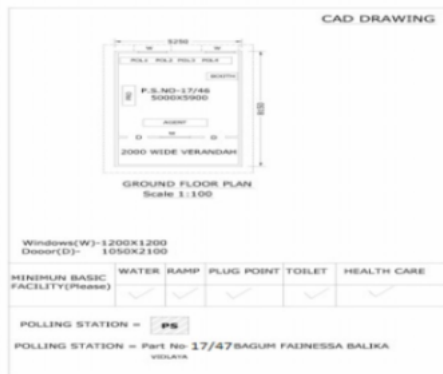

নির্বাচক নিবন্ধন আধিকারিকের স্বাক্ষর

Nazri Naksha

Google Map View

Polling Station Building Front View

Polling Station Front View

Cad View

Key MAP View

1 নাম : রুমা সরকার স্বামীর নাম: তরুণ কান্তি সরকার বাড়ির নং : n0217 বয়স : 41 লিঙ্গ : মহিলা	NGW1256643 ফটো উপলব্ধ	2 নাম : মিতালী সরকার (দাস) স্বামীর নাম: অপু দাস বাড়ির নং : n0275 বয়স : 37 লিঙ্গ : মহিলা	NGW1256742 ফটো উপলব্ধ	3 নাম : দীপশিখা ধর (চক্রবর্তী) স্বামীর নাম: শংকর ধর বাড়ির নং : n0240 বয়স : 39 লিঙ্গ : মহিলা	NGW0527457 ফটো উপলব্ধ
4 নাম : নমিতা ঘোষ স্বামীর নাম: রঞ্জিত ঘোষ বাড়ির নং : n0279 বয়স : 44 লিঙ্গ : মহিলা	NGW1228741 ফটো উপলব্ধ	5 নাম : তরুণ কান্তি সরকার পিতার নাম: রাখাল চন্দ্র সরকার বাড়ির নং : n0214 বয়স : 54 লিঙ্গ : পুরুষ	NGW1228683 ফটো উপলব্ধ	6 নাম : বিপ্লব মুস্তাফী পিতার নাম: প্রভাত মুস্তাফী বাড়ির নং : n0087 বয়স : 44 লিঙ্গ : পুরুষ	MRK2706984 ফটো উপলব্ধ
7 নাম : পার্থ মুস্তাফী পিতার নাম: প্রভাত বাড়ির নং : n0087 বয়স : 50 লিঙ্গ : পুরুষ	MRK1441385 ফটো উপলব্ধ	8 নাম : চন্দ্রমা সেন পিতার নাম: অজয় কৃষ্ণ সেন বাড়ির নং : n0309 বয়স : 35 লিঙ্গ : মহিলা	NGW1260058 ফটো উপলব্ধ	9 নাম : পূজা মুস্তাফী বিশ্বাস স্বামীর নাম: বিপ্লব মুস্তাফী বাড়ির নং : এন0087 বয়স : 34 লিঙ্গ : মহিলা	NGW2771772 ফটো উপলব্ধ
10 নাম : সুনতা (রায়) সরকার স্বামীর নাম: সুদীপ সরকার বাড়ির নং : n0276 বয়স : 43 লিঙ্গ : মহিলা	KZC2629160 ফটো উপলব্ধ	11 নাম : নিমাই চ্যাটার্জী পিতার নাম: অবনী চ্যাটার্জী বাড়ির নং : n0009 বয়স : 61 লিঙ্গ : পুরুষ	MRK3178076 ফটো উপলব্ধ	12 নাম : সৌরভ চ্যাটার্জী পিতার নাম: নিমাই চ্যাটার্জী বাড়ির নং : n0009 বয়স : 34 লিঙ্গ : পুরুষ	NGW1646819 ফটো উপলব্ধ
13 নাম : সোমা চ্যাটার্জী স্বামীর নাম: নিমাই চ্যাটার্জী বাড়ির নং : n0009 বয়স : 57 লিঙ্গ : মহিলা	MRK3178084 ফটো উপলব্ধ	14 নাম : বাসন্তী আচার্য্য স্বামীর নাম: উপেন আচার্য্য বাড়ির নং : n0009 বয়স : 67 লিঙ্গ : মহিলা	WB/03/017/543140 ফটো উপলব্ধ	15 নাম : বিনয় কর পিতার নাম: রবীন্দ্র কর বাড়ির নং : এন0327 বয়স : 66 লিঙ্গ : পুরুষ	NGW2830081 ফটো উপলব্ধ
16 নাম : সুনীলা কামতি স্বামীর নাম: দিনেশ কামতি বাড়ির নং : n0176 বয়স : 57 লিঙ্গ : মহিলা	WB/03/020/228517 ফটো উপলব্ধ	17 নাম : দিনেশ কামতি পিতার নাম: সুফল কামতি বাড়ির নং : n0070 বয়স : 60 লিঙ্গ : পুরুষ	WB/03/020/228516 ফটো উপলব্ধ	18 নাম : কিষান কামতি পিতার নাম: দিনেশ কামতি বাড়ির নং : n0006 বয়স : 38 লিঙ্গ : পুরুষ	MRK3086972 ফটো উপলব্ধ
19 নাম : সমীর গুহ পিতার নাম: রবী গুহ বাড়ির নং : n0110 বয়স : 56 লিঙ্গ : পুরুষ	MRK3270998 ফটো উপলব্ধ	20 নাম : বিনয় কুমার গুহ পিতার নাম: বীরেন্দ্রলাল গুহ বাড়ির নং : n0058 বয়স : 73 লিঙ্গ : পুরুষ	NGW2539252 ফটো উপলব্ধ	21 নাম : দীপালি গুহ দেবনাথ স্বামীর নাম: প্রদীপ গুহ বাড়ির নং : এন0110 বয়স : 49 লিঙ্গ : মহিলা	ZMJ1796085 ফটো উপলব্ধ
22 নাম : প্রদীপ গুহ পিতার নাম: রবী গুহ বাড়ির নং : n0110 বয়স : 54 লিঙ্গ : পুরুষ	WB/03/017/543796 ফটো উপলব্ধ	23 নাম : বিশ্বদীপ গুহ পিতার নাম: সমীর গুহ বাড়ির নং : এন00 বয়স : 20 লিঙ্গ : পুরুষ	NGW2852119 ফটো উপলব্ধ	24 নাম : বিশ্বজিৎ গুহ পিতার নাম: বিনয় কুমার গুহ বাড়ির নং : n0058 বয়স : 47 লিঙ্গ : পুরুষ	MRK1438746 ফটো উপলব্ধ
25 নাম : জ্যোৎস্না গুহ স্বামীর নাম: বিনয় কুমার গুহ বাড়ির নং : N0058 বয়স : 63 লিঙ্গ : মহিলা	NGW2539344 ফটো উপলব্ধ	26 নাম : সঞ্জিতা গুহ(দাস) স্বামীর নাম: বিশ্বজিৎ গুহ বাড়ির নং : n0058 বয়স : 39 লিঙ্গ : মহিলা	WDB0869263 ফটো উপলব্ধ	27 নাম : প্রিয়া ঘোষ পিতার নাম: রনজিৎ ঘোষ বাড়ির নং : n0280 বয়স : 29 লিঙ্গ : মহিলা	NGW1914092 ফটো উপলব্ধ
28 নাম : সঞ্জীব ঘোষ পিতার নাম: সুরেশ চন্দ্র ঘোষ বাড়ির নং : n0147 বয়স : 49 লিঙ্গ : পুরুষ	WB/03/017/543133 ফটো উপলব্ধ	29 নাম : সুজীৎ কুমার রায় পিতার নাম: অবিনাশ রায় বাড়ির নং : n0108 বয়স : 66 লিঙ্গ : পুরুষ	NGW2318582 ফটো উপলব্ধ	30 নাম : অপূর্ব ঘোষ পিতার নাম: নিতাই ঘোষ বাড়ির নং : n0148 বয়স : 37 লিঙ্গ : পুরুষ	NGW0194118 ফটো উপলব্ধ