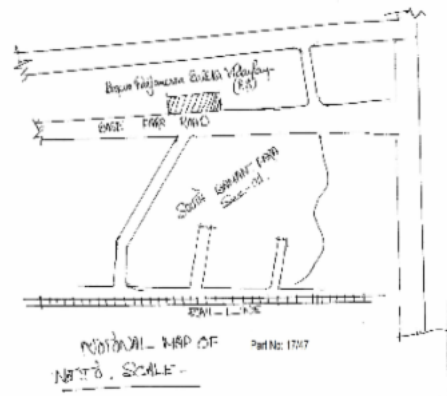

নির্বাচক নিবন্ধন আধিকারিকের স্বাক্ষর

Nazri Naksha

Google Map View

Polling Station Building Front View

Polling Station Front View

Cad View

Key MAP View

1 নাম : রুমা সরকার স্বামীর নাম: তরুণ কান্তি সরকার বাড়ির নং : n0217 বয়স : 41 লিঙ্গ : মহিলা	NGW1256643 ফটো উপলব্ধ	2 নাম : মিতালী সরকার (দাস) স্বামীর নাম: অপু দাস বাড়ির নং : n0275 বয়স : 37 লিঙ্গ : মহিলা	NGW1256742 ফটো উপলব্ধ	3 নাম : দীপশিখা ধর (চক্রবর্তী) স্বামীর নাম: শংকর ধর বাড়ির নং : n0240 বয়স : 39 লিঙ্গ : মহিলা	NGW0527457 ফটো উপলব্ধ
4 নাম : নমিতা ঘোষ স্বামীর নাম: রঞ্জিত ঘোষ বাড়ির নং : n0279 বয়স : 44 লিঙ্গ : মহিলা	NGW1228741 ফটো উপলব্ধ	5 নাম : তরুণ কান্তি সরকার পিতার নাম: রাখাল চন্দ্র সরকার বাড়ির নং : n0214 বয়স : 54 লিঙ্গ : পুরুষ	NGW1228683 ফটো উপলব্ধ	6 নাম : বিপ্লব মুস্তাফী পিতার নাম: প্রভাত মুস্তাফী বাড়ির নং : n0087 বয়স : 44 লিঙ্গ : পুরুষ	MRK2706984 ফটো উপলব্ধ
7 নাম : পার্থ মুস্তাফী পিতার নাম: প্রভাত বাড়ির নং : n0087 বয়স : 50 লিঙ্গ : পুরুষ	MRK1441385 ফটো উপলব্ধ	8 নাম : চন্দ্রমা সেন পিতার নাম: অজয় কৃষ্ণ সেন বাড়ির নং : n0309 বয়স : 35 লিঙ্গ : মহিলা	NGW1260058 ফটো উপলব্ধ	9 নাম : পূজা মুস্তাফী বিশ্বাস স্বামীর নাম: বিপ্লব মুস্তাফী বাড়ির নং : এন0087 বয়স : 34 লিঙ্গ : মহিলা	NGW2771772 ফটো উপলব্ধ
10 নাম : সুনতা (রায়) সরকার স্বামীর নাম: সুদীপ সরকার বাড়ির নং : n0276 বয়স : 43 লিঙ্গ : মহিলা	KZC2629160 ফটো উপলব্ধ	11 নাম : নিমাই চ্যাটার্জী পিতার নাম: অবনী চ্যাটার্জী বাড়ির নং : n0009 বয়স : 61 লিঙ্গ : পুরুষ	MRK3178076 ফটো উপলব্ধ	12 নাম : সৌরভ চ্যাটার্জী পিতার নাম: নিমাই চ্যাটার্জী বাড়ির নং : n0009 বয়স : 34 লিঙ্গ : পুরুষ	NGW1646819 ফটো উপলব্ধ
13 নাম : সোমা চ্যাটার্জী স্বামীর নাম: নিমাই চ্যাটার্জী বাড়ির নং : n0009 বয়স : 57 লিঙ্গ : মহিলা	MRK3178084 ফটো উপলব্ধ	14 নাম : বাসন্তী আচার্য্য স্বামীর নাম: উপেন আচার্য্য বাড়ির নং : n0009 বয়স : 67 লিঙ্গ : মহিলা	WB/03/017/543140 ফটো উপলব্ধ	15 নাম : বিনয় কর পিতার নাম: রবীন্দ্র কর বাড়ির নং : এন0327 বয়স : 66 লিঙ্গ : পুরুষ	NGW2830081 ফটো উপলব্ধ
16 নাম : সুনীলা কামতি স্বামীর নাম: দিনেশ কামতি বাড়ির নং : n0176 বয়স : 57 লিঙ্গ : মহিলা	WB/03/020/228517 ফটো উপলব্ধ	17 নাম : দিনেশ কামতি পিতার নাম: সুফল কামতি বাড়ির নং : n0070 বয়স : 60 লিঙ্গ : পুরুষ	WB/03/020/228516 ফটো উপলব্ধ	18 নাম : কিষান কামতি পিতার নাম: দিনেশ কামতি বাড়ির নং : n0006 বয়স : 38 লিঙ্গ : পুরুষ	MRK3086972 ফটো উপলব্ধ
19 নাম : সমীর গুহ পিতার নাম: রবী গুহ বাড়ির নং : n0110 বয়স : 56 লিঙ্গ : পুরুষ	MRK3270998 ফটো উপলব্ধ	20 নাম : বিনয় কুমার গুহ পিতার নাম: বীরেন্দ্রলাল গুহ বাড়ির নং : n0058 বয়স : 73 লিঙ্গ : পুরুষ	NGW2539252 ফটো উপলব্ধ	21 নাম : দীপালি গুহ দেবনাথ স্বামীর নাম: প্রদীপ গুহ বাড়ির নং : এন0110 বয়স : 49 লিঙ্গ : মহিলা	ZMJ1796085 ফটো উপলব্ধ
22 নাম : প্রদীপ গুহ পিতার নাম: রবী গুহ বাড়ির নং : n0110 বয়স : 54 লিঙ্গ : পুরুষ	WB/03/017/543796 ফটো উপলব্ধ	23 নাম : বিশ্বদীপ গুহ পিতার নাম: সমীর গুহ বাড়ির নং : এন00 বয়স : 20 লিঙ্গ : পুরুষ	NGW2852119 ফটো উপলব্ধ	24 নাম : বিশ্বজিৎ গুহ পিতার নাম: বিনয় কুমার গুহ বাড়ির নং : n0058 বয়স : 47 লিঙ্গ : পুরুষ	MRK1438746 ফটো উপলব্ধ
25 নাম : জ্যোৎস্না গুহ স্বামীর নাম: বিনয় কুমার গুহ বাড়ির নং : N0058 বয়স : 63 লিঙ্গ : মহিলা	NGW2539344 ফটো উপলব্ধ	26 নাম : সঞ্জিতা গুহ(দাস) স্বামীর নাম: বিশ্বজিৎ গুহ বাড়ির নং : n0058 বয়স : 39 লিঙ্গ : মহিলা	WDB0869263 ফটো উপলব্ধ	27 নাম : প্রিয়া ঘোষ পিতার নাম: রনজিৎ ঘোষ বাড়ির নং : n0280 বয়স : 29 লিঙ্গ : মহিলা	NGW1914092 ফটো উপলব্ধ
28 নাম : সঞ্জীব ঘোষ পিতার নাম: সুরেশ চন্দ্র ঘোষ বাড়ির নং : n0147 বয়স : 49 লিঙ্গ : পুরুষ	WB/03/017/543133 ফটো উপলব্ধ	29 নাম : সুজীৎ কুমার রায় পিতার নাম: অবিনাশ রায় বাড়ির নং : n0108 বয়স : 66 লিঙ্গ : পুরুষ	NGW2318582 ফটো উপলব্ধ	30 নাম : অপূর্ব ঘোষ পিতার নাম: নিতাই ঘোষ বাড়ির নং : n0148 বয়স : 37 লিঙ্গ : পুরুষ	NGW0194118 ফটো উপলব্ধ