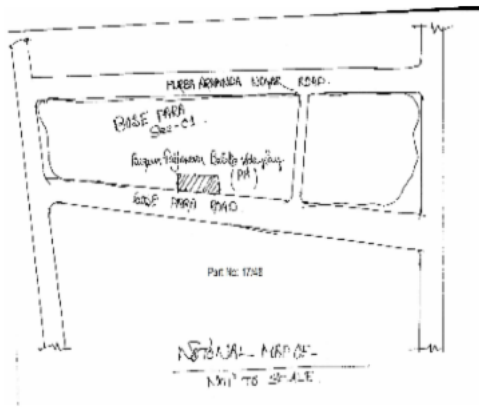

Nazri Naksha