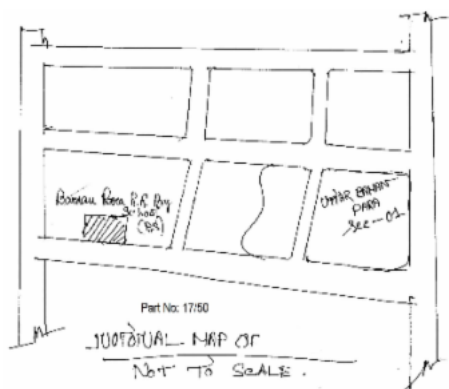

নির্বাচক নিবন্ধন আধিকারিকের স্বাক্ষর

Nazri Naksha

Google Map View

Polling Station Building Front View

Polling Station Front View

Cad View

Key MAP View

1 নাম : সুমনা দেবনাথ মায়ের নাম: পুষ্প দেবনাথ বাড়ির নং : এন00150 বয়স : 43 লিঙ্গ : মহিলা	NGW1228303	ফটো উপলব্ধ	2 নাম : পীযুষ কান্তি আচার্য্য পিতার নাম: মনোরঞ্জন আচার্য্য বাড়ির নং : n0462 বয়স : 77 লিঙ্গ : পুরুষ	NGW1256676	ফটো উপলব্ধ	3 নাম : মুন্না সরকার স্বামীর নাম: মনিভূষণ সরকার বাড়ির নং : N0317 বয়স : 65 লিঙ্গ : মহিলা	NGW1229079	ফটো উপলব্ধ
Q 4 নাম : তপন দে পিতার নাম: রবি দে বাড়ির নং : N0322 বয়স : 61 লিঙ্গ : পুরুষ	NGW1228857	ফটো উপলব্ধ	5 নাম : জয়া সরকার (মজুমদার) স্বামীর নাম: শোভন সরকার বাড়ির নং : N0142 বয়স : 42 লিঙ্গ : মহিলা	NGW1229012	ফটো উপলব্ধ	6 নাম : পারমিতা আচার্য্য পিতার নাম: পীযুষ কান্তি আচার্য্য বাড়ির নং : n0460 বয়স : 45 লিঙ্গ : মহিলা	NGW1256692	ফটো উপলব্ধ
7 নাম : শিউলি দাস পিতার নাম: অতীন দাস বাড়ির নং : এন0389 বয়স : 21 লিঙ্গ : মহিলা	NGW2807774	ফটো উপলব্ধ	8 নাম : ললিতা দে পিতার নাম: তপন দে বাড়ির নং : n0322 বয়স : 44 লিঙ্গ : মহিলা	NGW1229103	ফটো উপলব্ধ	9 নাম : বুল্লি দে পিতার নাম: তপন দে বাড়ির নং : n0456 বয়স : 27 লিঙ্গ : মহিলা	NGW2605616	ফটো উপলব্ধ
10 নাম : নন্দিতা আচার্য্য স্বামীর নাম: পীযুষ কান্তি আচার্য্য বাড়ির নং : n0461 বয়স : 71 লিঙ্গ : মহিলা	NGW1256684	ফটো উপলব্ধ	11 নাম : সম্পা দাস স্বামীর নাম: অতীন দাস বাড়ির নং : n0389 বয়স : 40 লিঙ্গ : মহিলা	NGW1228378	ফটো উপলব্ধ	12 নাম : মহুয়া সিংহ (বিশ্বাস) স্বামীর নাম: প্রদীপ কুমার সিংহ বাড়ির নং : n0328 বয়স : 45 লিঙ্গ : মহিলা	MFV1410596	ফটো উপলব্ধ
13 নাম : শঙ্কুচূড় সরকার পিতার নাম: মনিভূষণ সরকার বাড়ির নং : N0317 বয়স : 41 লিঙ্গ : পুরুষ	NGW1278332	ফটো উপলব্ধ	14 নাম : সম্পা চন্দ স্বামীর নাম: তমাল চন্দ বাড়ির নং : n0519 বয়স : 35 লিঙ্গ : মহিলা	NGW1335041	ফটো উপলব্ধ	15 নাম : ধ্রুবজ্যোতি বিশ্বাস পিতার নাম: দিলীপ কুমার বিশ্বাস বাড়ির নং : এন0215 বয়স : 25 লিঙ্গ : পুরুষ	NGW2771723	ফটো উপলব্ধ
16 নাম : শঙ্কুদীপ অধিকারী মায়ের নাম: বিভা অধিকারী বাড়ির নং : এন0485 বয়স : 25 লিঙ্গ : পুরুষ	NGW2240406	ফটো উপলব্ধ	17 নাম : বিভা অধিকারী স্বামীর নাম: স্বপন কুমার অধিকারী বাড়ির নং : N0485 বয়স : 55 লিঙ্গ : মহিলা	NGW1414234	ফটো উপলব্ধ	18 নাম : স্বপন কুমার অধিকারী পিতার নাম: শৈলেন্দ্র চন্দ্র অধিকারী বাড়ির নং : n0485 বয়স : 63 লিঙ্গ : পুরুষ	NGW2845212	ফটো উপলব্ধ
19 নাম : প্রিয়াঙ্কা অধিকারী পিতার নাম: অভয় চন্দ্র অধিকারী বাড়ির নং : n0044 বয়স : 39 লিঙ্গ : মহিলা	MRK3087632	ফটো উপলব্ধ	20 নাম : পারমিতা অধিকারী পিতার নাম: প্রতাপ চন্দ্র অধিকারী বাড়ির নং : n0076 বয়স : 40 লিঙ্গ : মহিলা	MRK3009255	ফটো উপলব্ধ	21 নাম : দিপালী অধিকারী স্বামীর নাম: প্রতাপ অধিকারী বাড়ির নং : n0076 বয়স : 61 লিঙ্গ : মহিলা	WB/03/017/552637	ফটো উপলব্ধ
22 নাম : সুমিতা অধিকারী স্বামীর নাম: অভয়চন্দ্র অধিকারী বাড়ির নং : n0044 বয়স : 61 লিঙ্গ : মহিলা	WB/03/017/552250	ফটো উপলব্ধ	23 নাম : প্রনতি দে স্বামীর নাম: কমল দে বাড়ির নং : n0076 বয়স : 67 লিঙ্গ : মহিলা	MRK3179629	ফটো উপলব্ধ	24 নাম : প্রতাপ অধিকারী পিতার নাম: প্রফুল্ল কুমার অধিকারী বাড়ির নং : n0076 বয়স : 71 লিঙ্গ : পুরুষ	WB/03/017/552979	ফটো উপলব্ধ
25 নাম : পৌলবী অধিকারী পিতার নাম: প্রতাপ চন্দ্র অধিকারী বাড়ির নং : n0076 বয়স : 34 লিঙ্গ : মহিলা	NGW1414663	ফটো উপলব্ধ	26 নাম : অভয়চন্দ্র অধিকারী পিতার নাম: অজয় চন্দ্র অধিকারী বাড়ির নং : n0044 বয়স : 71 লিঙ্গ : পুরুষ	WB/03/017/552249	ফটো উপলব্ধ	27 নাম : মাদুরী ঘোষ পিতার নাম: অরুণ ঘোষ বাড়ির নং : n0177 বয়স : 29 লিঙ্গ : মহিলা	NGW1914720	ফটো উপলব্ধ
28 নাম : অমিত আচার্য্য পিতার নাম: তরুনকুমার আচার্য্য বাড়ির নং : n0177 বয়স : 45 লিঙ্গ : পুরুষ	MRK3007267	ফটো উপলব্ধ	29 নাম : প্রকৃতি আচার্য্য স্বামীর নাম: অমিত আচার্য্য বাড়ির নং : n0177 বয়স : 45 লিঙ্গ : মহিলা	KWK1248376	ফটো উপলব্ধ	30 নাম : রক্তিম আচার্য্য পিতার নাম: পীযুষ কান্তি আচার্য্য বাড়ির নং : n0459 বয়স : 44 লিঙ্গ : পুরুষ	NGW1256791	ফটো উপলব্ধ