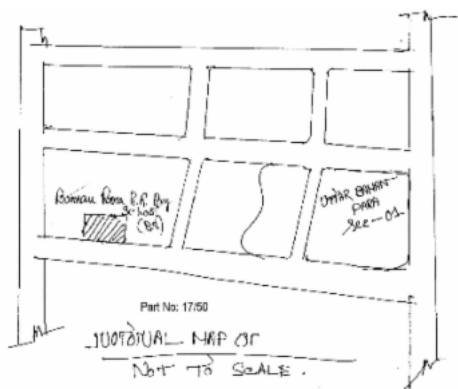

Nazri Naksha