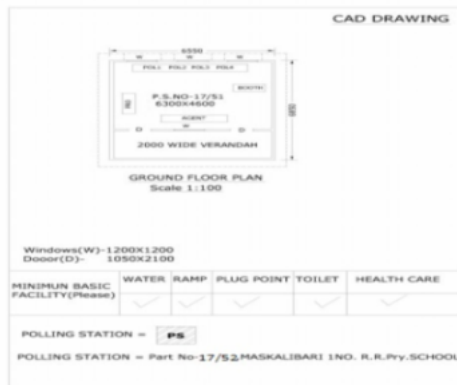

নির্বাচক নিবন্ধন আধিকারিকের স্বাক্ষর

Nazri Naksha

Google Map View

Polling Station Building Front View

Polling Station Front View

Cad View

Key MAP View

1 নাম : অনিবার্ণ ভাদুড়ি পিতার নাম: অঞ্জন ভাদুড়ি বাড়ির নং : এন0056 বয়স : 21 লিঙ্গ : পুরুষ	NGW2835486 ফটো উপলব্ধ	2 নাম : সাগ্নিক সরকার পিতার নাম: অভিজিৎ সরকার বাড়ির নং : এন0123 বয়স : 21 লিঙ্গ : পুরুষ	NGW2808137 ফটো উপলব্ধ	3 নাম : লক্ষ্মী সরকার ভট্টাচার্য্য স্বামীর নাম: অভিজিৎ সরকার বাড়ির নং : n0123 বয়স : 51 লিঙ্গ : মহিলা	MRK3186293 ফটো উপলব্ধ
4 নাম : শ্রাবন্তী সরকার স্বামীর নাম: সুজিত সরকার বাড়ির নং : n0123 বয়স : 55 লিঙ্গ : মহিলা	WB/02/014/360733 ফটো উপলব্ধ	5 নাম : সুকুমার পিতার নাম: সতীশচন্দ্র সরকার বাড়ির নং : n0123 বয়স : 84 লিঙ্গ : পুরুষ	NGW2354462 ফটো উপলব্ধ	6 নাম : শর্মিষ্ঠা নাথ (দেবনাথ) স্বামীর নাম: তাপস নাথ বাড়ির নং : N0059 বয়স : 40 লিঙ্গ : মহিলা	CFC3887445 ফটো উপলব্ধ
7 নাম : রীনা নাথ স্বামীর নাম: তপন কুমার নাথ বাড়ির নং : N0059 বয়স : 68 লিঙ্গ : মহিলা	WB/01/007/537142 ফটো উপলব্ধ	8 নাম : ঝরনা ভাদুড়ী পিতার নাম: অশ্বিনী কুমার ভাদুড়ী বাড়ির নং : N0173 বয়স : 77 লিঙ্গ : মহিলা	WB/03/018/042419 ফটো উপলব্ধ	9 নাম : তাপস নাথ পিতার নাম: তপন কুমার নাথ বাড়ির নং : N0059 বয়স : 49 লিঙ্গ : পুরুষ	KRM1662246 ফটো উপলব্ধ
10 নাম : কৌশিক নাথ পিতার নাম: তপন কুমার নাথ বাড়ির নং : N0059 বয়স : 42 লিঙ্গ : পুরুষ	KZC2340321 ফটো উপলব্ধ	11 নাম : অরুণ ভাদুড়ী পিতার নাম: অশ্বিনী কুমার ভাদুড়ী বাড়ির নং : N0173 বয়স : 49 লিঙ্গ : পুরুষ	WB/03/018/042361 ফটো উপলব্ধ	12 নাম : অভিজিৎ সরকার পিতার নাম: সুকুমার সরকার বাড়ির নং : n0123 বয়স : 58 লিঙ্গ : পুরুষ	WB/03/017/540205 ফটো উপলব্ধ
13 নাম : সৌরিক সরকার পিতার নাম: সুজিত সরকার বাড়ির নং : এন0123 বয়স : 22 লিঙ্গ : পুরুষ	NGW2760296 ফটো উপলব্ধ	14 নাম : সুজিত সরকার পিতার নাম: সুকুমার সরকার বাড়ির নং : n0123 বয়স : 59 লিঙ্গ : পুরুষ	MRK1456342 ফটো উপলব্ধ	15 নাম : মৌসুমী রায় (মুখার্জী) স্বামীর নাম: সঞ্জয় কুমার রায় বাড়ির নং : n0192 বয়স : 49 লিঙ্গ : মহিলা	NGW1316918 ফটো উপলব্ধ
16 নাম : অনিমা অধিকারী স্বামীর নাম: বিশ্বজিৎ অধিকারী বাড়ির নং : n0063 বয়স : 68 লিঙ্গ : মহিলা	WB/03/017/540505 ফটো উপলব্ধ	17 নাম : শিখা অধিকারী স্বামীর নাম: গোবিন্দ অধিকারী বাড়ির নং : 67 বয়স : 65 লিঙ্গ : মহিলা	MRK3186384 ফটো উপলব্ধ	18 নাম : বিশ্বজিৎ অধিকারী পিতার নাম: গোবিন্দ অধিকারী বাড়ির নং : n0063 বয়স : 73 লিঙ্গ : পুরুষ	WB/03/017/540231 ফটো উপলব্ধ
19 নাম : বাসবদত্তা অধিকারী পিতার নাম: বিশ্বজিৎ অধিকারী বাড়ির নং : n0063 বয়স : 33 লিঙ্গ : মহিলা	NGW1415397 ফটো উপলব্ধ	20 নাম : মধুমিতা আচার্য্য পিতার নাম: মৃদুলকুমার আচার্য্য বাড়ির নং : n0003 বয়স : 57 লিঙ্গ : মহিলা	WB/03/017/540512 ফটো উপলব্ধ	21 নাম : চন্দনা আচার্য পিতার নাম: মৃদুলকুমার আচার্য্য বাড়ির নং : n0003 বয়স : 61 লিঙ্গ : মহিলা	NGW2354173 ফটো উপলব্ধ
22 নাম : বীরবল আঢ্য পিতার নাম: কৃষ্ণকুমার আঢ্য বাড়ির নং : n0075 বয়স : 84 লিঙ্গ : পুরুষ	WB/03/017/540301 ফটো উপলব্ধ	23 নাম : সুমন আঢ্য পিতার নাম: বীরবল আঢ্য বাড়ির নং : n0075 বয়স : 44 লিঙ্গ : পুরুষ	MRK2769875 ফটো উপলব্ধ	24 নাম : পরিতোষ কুন্ডু পিতার নাম: প্রান কৃষ্ণ কুন্ডু বাড়ির নং : n0016 বয়স : 57 লিঙ্গ : পুরুষ	WB/03/017/546181 ফটো উপলব্ধ
25 নাম : মাষ্টি কুণ্ডু পিতার নাম: নরেশ চন্দ্র কুন্ডু বাড়ির নং : n0108 বয়স : 38 লিঙ্গ : মহিলা	MRK3363496 ফটো উপলব্ধ	26 নাম : পৃথ্বী কুন্ডু পিতার নাম: পরিতোষ কুন্ডু বাড়ির নং : n0016 বয়স : 29 লিঙ্গ : পুরুষ	NGW2008779 ফটো উপলব্ধ	27 নাম : পাপীয়া কুণ্ডু পিতার নাম: পরিতোষ কুণ্ডু বাড়ির নং : n0016 বয়স : 42 লিঙ্গ : মহিলা	MRK3018058 ফটো উপলব্ধ
28 নাম : বেবী কুন্ডু স্বামীর নাম: নরেশ কুন্ডু বাড়ির নং : n0108 বয়স : 61 লিঙ্গ : মহিলা	NGW2354298 ফটো উপলব্ধ	29 নাম : শ্রীপ্রা কুন্ডু স্বামীর নাম: পরিতোষ কুন্ডু বাড়ির নং : n0016 বয়স : 53 লিঙ্গ : মহিলা	WB/03/017/546120 ফটো উপলব্ধ	30 নাম : প্রীতম সেন পিতার নাম: দিলীপ কুমার সেন বাড়ির নং : n0154 বয়স : 33 লিঙ্গ : পুরুষ	NGW1415355 ফটো উপলব্ধ