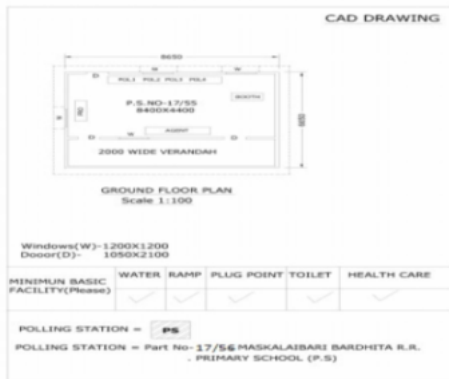

নির্বাচক নিবন্ধন আধিকারিকের স্বাক্ষর

Nazri Naksha

Google Map View

Polling Station Building Front View

Polling Station Front View

Cad View

Key MAP View

| | | | | | |
|---|--------------------------|--|--------------------------|--|--------------------------------|
| 1 নাম : প্রিয়াংকী সরকার স্বামীর নাম: আনন্দ সরকার বাড়ির নং : এন001 বয়স : 41 লিঙ্গ : মহিলা | NGW1228998 ফটো উপলব্ধ | 2 নাম : আনন্দ সরকার পিতার নাম: রনেন্দ্র নাথ সরকার বাড়ির নং : এন001 বয়স : 45 লিঙ্গ : পুরুষ | KZC1360312 ফটো উপলব্ধ | 3 নাম : শ্রীলেখা সরকার পিতার নাম: আনন্দ সরকার বাড়ির নং : এন00 বয়স : 20 লিঙ্গ : মহিলা | NGW2849685 ফটো উপলব্ধ |
| 4 নাম : কুনাল দত্ত পিতার নাম: মুনাল কান্তি দত্ত বাড়ির নং : N0263 বয়স : 36 লিঙ্গ : পুরুষ | NGW1259548 ফটো উপলব্ধ | 5 নাম : তুলসী কামতি (পাল) স্বামীর নাম: সঞ্জয় কামতি বাড়ির নং : N0267 বয়স : 41 লিঙ্গ : মহিলা | MRK3363298 ফটো উপলব্ধ | 6 নাম : বাণ্ঠি কর্মকার (বিশ্বাস) স্বামীর নাম: তাপস কর্মকার বাড়ির নং : N0012 বয়স : 40 লিঙ্গ : মহিলা | MRK3020435 ফটো উপলব্ধ |
| 7 নাম : রাখী মুন্সী (চক্রবর্তী) স্বামীর নাম: নীলাস্বর মুন্সী বাড়ির নং : এন0041 বয়স : 40 লিঙ্গ : মহিলা | KRM2498301 ফটো উপলব্ধ | 8 নাম : নীলাস্বর মুন্সি পিতার নাম: অতুল ভূষণ মুন্সি বাড়ির নং : n0041 বয়স : 54 লিঙ্গ : পুরুষ | NGW2939213 ফটো উপলব্ধ | 9 নাম : অশ্বেষা চক্রবর্তী পিতার নাম: দেবাশীষ কুমার চক্রবর্তী বাড়ির নং : n0041 বয়স : 29 লিঙ্গ : মহিলা | NGW1915958 ফটো উপলব্ধ |
| 10 নাম : শুক্লা চক্রবর্তী (মুন্সী) স্বামীর নাম: দেবাশীষ চক্রবর্তী বাড়ির নং : n0041 বয়স : 54 লিঙ্গ : মহিলা | MRK1440213 ফটো উপলব্ধ | 11 নাম : অমিতাভ মুন্সি পিতার নাম: অতুল ভূষণ মুন্সী বাড়ির নং : n0041 বয়স : 44 লিঙ্গ : পুরুষ | MRK2705457 ফটো উপলব্ধ | 12 নাম : দীনবন্ধু কংসবনিক পিতার নাম: কালীদাস কংসবনিক বাড়ির নং : n0112 বয়স : 69 লিঙ্গ : পুরুষ | NGW2430718 ফটো উপলব্ধ |
| 13 নাম : কালীদাস কংসবনিক পিতার নাম: কৃষ্ণপদ কংসবনিক বাড়ির নং : n0090 বয়স : 63 লিঙ্গ : পুরুষ | NGW2574721 ফটো উপলব্ধ | 14 নাম : শিখা কংসবনিক(দাস) স্বামীর নাম: পাপ্পা কংসবনিক বাড়ির নং : n0111 বয়স : 41 লিঙ্গ : মহিলা | HJK2333540 ফটো উপলব্ধ | 15 নাম : কণিকা কংসবনিক স্বামীর নাম: কালীদাস কংসবনিক বাড়ির নং : n0090 বয়স : 59 লিঙ্গ : মহিলা | NGW2574713 ফটো উপলব্ধ |
| 16 নাম : কিংসুক কংসবনিক পিতার নাম: কালীদাস কংসবনিক বাড়ির নং : n0090 বয়স : 37 লিঙ্গ : পুরুষ | MRK3272903 ফটো উপলব্ধ | 17 নাম : সাথী কংসবনিক পিতার নাম: কালীদাস কংসবনিক বাড়ির নং : n0090 বয়স : 35 লিঙ্গ : মহিলা | NGW1229640 ফটো উপলব্ধ | 18 নাম : ছবি কংসবনিক স্বামীর নাম: জগবন্ধু কংসবনিক বাড়ির নং : n0111 বয়স : 61 লিঙ্গ : মহিলা | NGW2432748 ফটো উপলব্ধ |
| 19 নাম : অঞ্জনা কংসবনিক স্বামীর নাম: দীনবন্ধু কংসবনিক বাড়ির নং : n0112 বয়স : 55 লিঙ্গ : মহিলা | NGW2430692 ফটো উপলব্ধ | 20 নাম : রঞ্জন কংস বনিক পিতার নাম: দীনবন্ধু কংস বনিক বাড়ির নং : n0112 বয়স : 44 লিঙ্গ : পুরুষ | MRK3017118 ফটো উপলব্ধ | 21 নাম : বিশ্বজিৎ সাহা পিতার নাম: সমির সাহা বাড়ির নং : এন0045 বয়স : 44 লিঙ্গ : পুরুষ | KLM2065705 ফটো উপলব্ধ |
| 22 নাম : বাপ্পা কংসবনিক পিতার নাম: জগবন্ধু কংসবনিক বাড়ির নং : N0111 বয়স : 40 লিঙ্গ : পুরুষ | MRK3185899 ফটো উপলব্ধ | 23 নাম : পায়েল কংস বনিক স্বামীর নাম: রঞ্জন কংস বনিক বাড়ির নং : n0112 বয়স : 35 লিঙ্গ : মহিলা | NGW1526763 ফটো উপলব্ধ | 24 নাম : প্রভাত কংসবনিক পিতার নাম: দীনবন্ধু কংসবনিক বাড়ির নং : n0112 বয়স : 39 লিঙ্গ : পুরুষ | MRK3090388 ফটো উপলব্ধ |
| 25 নাম : জয়শঙ্কর কংসবনিক পিতার নাম: দীনবন্ধু কংসবনিক বাড়ির নং : n0112 বয়স : 42 লিঙ্গ : পুরুষ | MRK3185881 ফটো উপলব্ধ | 26 নাম : পাপ্পা কংসবনিক পিতার নাম: জগবন্ধু কংসবনিক বাড়ির নং : n0111 বয়স : 42 লিঙ্গ : পুরুষ | MRK3017126 ফটো উপলব্ধ | 27 নাম : দীপা কংসবনিক দাস স্বামীর নাম: বাপ্পা কংসবনিক বাড়ির নং : এন0111 বয়স : 23 লিঙ্গ : মহিলা | NGW2689388 ফটো উপলব্ধ |
| 28 নাম : মৌসুমী কংসবনিক(বনিক) স্বামীর নাম: জয়শঙ্কর কংসবনিক বাড়ির নং : n0246 বয়স : 34 লিঙ্গ : মহিলা | NGW1541457 ফটো উপলব্ধ | 29 নাম : দীপক কুমার ঘোষ পিতার নাম: নিশীকান্ত ঘোষ বাড়ির নং : n0194 বয়স : 80 লিঙ্গ : পুরুষ | MRK3185816 ফটো উপলব্ধ | 30 নাম : মানস কুমার সরকার পিতার নাম: মনুথ নাথ সরকার বাড়ির নং : n0067 বয়স : 74 লিঙ্গ : পুরুষ | WB/03/017/537105 ফটো উপলব্ধ |