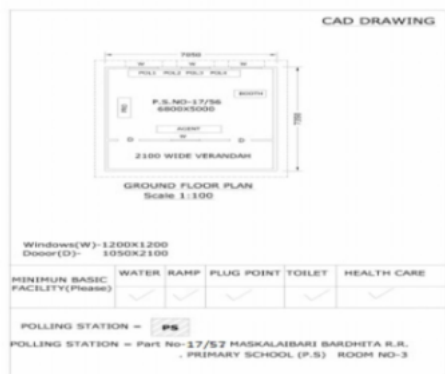

নির্বাচক নিবন্ধন আধিকারিকের স্বাক্ষর

Nazri Naksha

Google Map View

Polling Station Building Front View

Polling Station Front View

Cad View

Key MAP View

1 নাম : মঙ্গলদীপ সরকার পিতার নাম: রবীন্দ্রনাথ সরকার বাড়ির নং : এন0366 বয়স : 22 লিঙ্গ : পুরুষ	NGW2744845 ফটো উপলব্ধ	2 নাম : পূর্ণিমা দাস (পাল) স্বামীর নাম: প্রসন্ন দাস বাড়ির নং : n0007 বয়স : 33 লিঙ্গ : মহিলা	NGW1790690 ফটো উপলব্ধ	3 নাম : নিবেদিতা অধিকারী সিংহরায় স্বামীর নাম: সুমন্ত অধিকারী বাড়ির নং : n0037 বয়স : 48 লিঙ্গ : মহিলা	MRK3018991 ফটো উপলব্ধ
4 নাম : চিত্রা অধিকারী স্বামীর নাম: সুনীল অধিকারী বাড়ির নং : n0037 বয়স : 66 লিঙ্গ : মহিলা	WB/03/017/546277 ফটো উপলব্ধ	5 নাম : তুলসী অধিকারী স্বামীর নাম: সুজিত অধিকারী বাড়ির নং : n0037 বয়স : 44 লিঙ্গ : মহিলা	NGW1318385 ফটো উপলব্ধ	6 নাম : অর্পন অধিকারী পিতার নাম: অনুপ অধিকারী বাড়ির নং : n0035 বয়স : 30 লিঙ্গ : পুরুষ	NGW1883701 ফটো উপলব্ধ
7 নাম : সুমন্ত অধিকারী পিতার নাম: সুনীল অধিকারী বাড়ির নং : n0037 বয়স : 50 লিঙ্গ : পুরুষ	WB/03/017/546359 ফটো উপলব্ধ	8 নাম : সুজিত অধিকারী পিতার নাম: সুনীল অধিকারী বাড়ির নং : n0037 বয়স : 46 লিঙ্গ : পুরুষ	MRK3019007 ফটো উপলব্ধ	9 নাম : অনুপ অধিকারী পিতার নাম: গৌর গোপাল অধিকারী বাড়ির নং : n0035 বয়স : 61 লিঙ্গ : পুরুষ	WB/03/017/546655 ফটো উপলব্ধ
10 নাম : সুমিত অধিকারী পিতার নাম: সুজিত অধিকারী বাড়ির নং : এন0037 বয়স : 21 লিঙ্গ : পুরুষ	NGW2817963 ফটো উপলব্ধ	11 নাম : অপর্ণা অধিকারী পিতার নাম: অনুপ অধিকারী বাড়ির নং : n0035 বয়স : 35 লিঙ্গ : মহিলা	NGW1318351 ফটো উপলব্ধ	12 নাম : গৌরী অধিকারী স্বামীর নাম: অনুপ অধিকারী বাড়ির নং : n0035 বয়স : 62 লিঙ্গ : মহিলা	NGW2412054 ফটো উপলব্ধ
13 নাম : তীর্ধ্ব অধিকারী পিতার নাম: চয়ন অধিকারী বাড়ির নং : n0036 বয়স : 35 লিঙ্গ : পুরুষ	NGW1318377 ফটো উপলব্ধ	14 নাম : সমিক চক্রবর্তী পিতার নাম: সীতেশ চক্রবর্তী বাড়ির নং : n0035 বয়স : 35 লিঙ্গ : পুরুষ	NGW1318369 ফটো উপলব্ধ	15 নাম : চয়ন অধিকারী পিতার নাম: গৌরগোপাল অধিকারী বাড়ির নং : n0036 বয়স : 59 লিঙ্গ : পুরুষ	NGW2402493 ফটো উপলব্ধ
16 নাম : সন্তনম অধিকারী পিতার নাম: সুমন্ত অধিকারী বাড়ির নং : এন0037 বয়স : 21 লিঙ্গ : পুরুষ	NGW2808954 ফটো উপলব্ধ	17 নাম : কাকলী অধিকারী স্বামীর নাম: চয়ন অধিকারী বাড়ির নং : n0036 বয়স : 56 লিঙ্গ : মহিলা	NGW2402501 ফটো উপলব্ধ	18 নাম : শেফালী ঋষিদাস স্বামীর নাম: সুনীল ঋষিদাস বাড়ির নং : n0040 বয়স : 44 লিঙ্গ : মহিলা	NGW1229731 ফটো উপলব্ধ
19 নাম : সুনীল ঋষি দাস পিতার নাম: কানাই ঋষিদাস বাড়ির নং : n0040 বয়স : 57 লিঙ্গ : পুরুষ	NGW2721330 ফটো উপলব্ধ	20 নাম : কান্তীক ঋষি দাস পিতার নাম: কানাই ঋষি দাস বাড়ির নং : n0040 বয়স : 53 লিঙ্গ : পুরুষ	WB/03/017/546358 ফটো উপলব্ধ	21 নাম : হারু গোস্বামী পিতার নাম: নরেন্দ্রনাথ গোস্বামী বাড়ির নং : n0356 বয়স : 69 লিঙ্গ : পুরুষ	WB/03/017/525654 ফটো উপলব্ধ
22 নাম : তাপস গোস্বামী পিতার নাম: নুপেন গোস্বামী বাড়ির নং : n0357 বয়স : 36 লিঙ্গ : পুরুষ	NGW1647916 ফটো উপলব্ধ	23 নাম : রুবি গোস্বামী ঘোষ স্বামীর নাম: তাপস গোস্বামী বাড়ির নং : এন0357 বয়স : 29 লিঙ্গ : মহিলা	ZRS2223345 ফটো উপলব্ধ	24 নাম : রাজু গোস্বামী পিতার নাম: হারু গোস্বামী বাড়ির নং : n0355 বয়স : 40 লিঙ্গ : পুরুষ	MRK3015328 ফটো উপলব্ধ
25 নাম : মুন গোস্বামী(বর্মণ) স্বামীর নাম: রাজু গোস্বামী বাড়ির নং : n0350 বয়স : 38 লিঙ্গ : মহিলা	NGW2010106 ফটো উপলব্ধ	26 নাম : মায়্যা ঘোষ স্বামীর নাম: বিশ্বনাথ ঘোষ বাড়ির নং : n0054 বয়স : 61 লিঙ্গ : মহিলা	WB/03/017/546074 ফটো উপলব্ধ	27 নাম : তন্ময় ঘোষ পিতার নাম: তারা কিশোর ঘোষ বাড়ির নং : N0054 বয়স : 27 লিঙ্গ : পুরুষ	NGW2163897 ফটো উপলব্ধ
28 নাম : শিবানী ঘোষ স্বামীর নাম: তারা কিশোর ঘোষ বাড়ির নং : n0054 বয়স : 49 লিঙ্গ : মহিলা	NGW2650604 ফটো উপলব্ধ	29 নাম : তারাকিশোর ঘোষ পিতার নাম: মতিলাল ঘোষ বাড়ির নং : n0054 বয়স : 58 লিঙ্গ : পুরুষ	WB/03/017/546639 ফটো উপলব্ধ	30 নাম : বিজয় ঘোষ অন্যান্য: বিশ্বনাথ ঘোষ বাড়ির নং : n0232 বয়স : 40 লিঙ্গ : পুরুষ	MRK3020351 ফটো উপলব্ধ