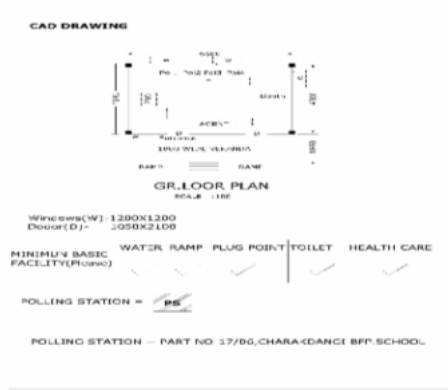

নির্বাচক নিবন্ধন আধিকারিকের স্বাক্ষর

Nazri Naksha

Google Map View

Polling Station Building Front View

Polling Station Front View

Cad View

Key MAP View

1 নাম : স্বপন রায় পিতার নাম: খর্গনাথ রায় বাড়ির নং : N0182 বয়স : 24 লিঙ্গ : পুরুষ	NGW2584910 ফটো উপলব্ধ	2 নাম : মমতাজ আলি পিতার নাম: মৈজুদদীন মোহাম্মদ বাড়ির নং : N0063 বয়স : 24 লিঙ্গ : পুরুষ	NGW2584928 ফটো উপলব্ধ	3 নাম : পরবাল্লা রায় স্বামীর নাম: সুধেন রায় বাড়ির নং : n0009 বয়স : 60 লিঙ্গ : মহিলা	NGW2347847 ফটো উপলব্ধ
4 নাম : সুবল রায় পিতার নাম: খর্গেন রায় বাড়ির নং : n0003 বয়স : 51 লিঙ্গ : পুরুষ	WB/03/021/885019 ফটো উপলব্ধ	5 নাম : সলন্ত রায় পিতার নাম: অধকান্ত রায় বাড়ির নং : n0002 বয়স : 66 লিঙ্গ : পুরুষ	WB/03/021/885535 ফটো উপলব্ধ	6 নাম : মুকুল রায় পিতার নাম: সুভাষ রায় বাড়ির নং : এন0232 বয়স : 34 লিঙ্গ : পুরুষ	NGW1296862 ফটো উপলব্ধ
7 নাম : শিবু রায় পিতার নাম: নেভুয়া রায় বাড়ির নং : n0007 বয়স : 30 লিঙ্গ : পুরুষ	NGW1991702 ফটো উপলব্ধ	8 নাম : অনিতা রায় স্বামীর নাম: বিরঙ্গ রায় বাড়ির নং : n0004 বয়স : 34 লিঙ্গ : মহিলা	NGW1764877 ফটো উপলব্ধ	9 নাম : শীলা রায় স্বামীর নাম: গনেশ রায় বাড়ির নং : n0008 বয়স : 55 লিঙ্গ : মহিলা	NGW2347771 ফটো উপলব্ধ
10 নাম : বাসন্তী রায় স্বামীর নাম: নেভুয়া রায় বাড়ির নং : n0007 বয়স : 52 লিঙ্গ : মহিলা	WB/03/021/885396 ফটো উপলব্ধ	11 নাম : নিতাই রায় পিতার নাম: দীনেশ রায় বাড়ির নং : n0004 বয়স : 37 লিঙ্গ : পুরুষ	NGW1223403 ফটো উপলব্ধ	12 নাম : বিপুল রায় পিতার নাম: সুধেন রায় বাড়ির নং : বয়স : 35 লিঙ্গ : পুরুষ	NGW1297225 ফটো উপলব্ধ
13 নাম : পারুল্লা রায় স্বামীর নাম: বিপুল রায় বাড়ির নং : এন0009 বয়স : 29 লিঙ্গ : পুরুষ	ZRS2376739 ফটো উপলব্ধ	14 নাম : গনেশ রায় পিতার নাম: হুদুল রায় বাড়ির নং : n0008 বয়স : 61 লিঙ্গ : পুরুষ	WB/03/021/885427 ফটো উপলব্ধ	15 নাম : নিলীমা রায় স্বামীর নাম: সুবল রায় বাড়ির নং : n0003 বয়স : 47 লিঙ্গ : মহিলা	MHX2267177 ফটো উপলব্ধ
16 নাম : বিরঙ্গ রায় পিতার নাম: দীনেশ রায় বাড়ির নং : n0004 বয়স : 42 লিঙ্গ : পুরুষ	MHX2916674 ফটো উপলব্ধ	17 নাম : পৌতম রায় পিতার নাম: গনেশ রায় বাড়ির নং : n0008 বয়স : 32 লিঙ্গ : পুরুষ	NGW1764893 ফটো উপলব্ধ	18 নাম : সুধেন রায় পিতার নাম: মধুসূদন রায় বাড়ির নং : n0009 বয়স : 68 লিঙ্গ : পুরুষ	NGW2347839 ফটো উপলব্ধ
19 নাম : ধনবাল্লা রায় স্বামীর নাম: সুভাষ রায় বাড়ির নং : এন0233 বয়স : 59 লিঙ্গ : মহিলা	NGW2769008 ফটো উপলব্ধ	20 নাম : বিনীতা রায় স্বামীর নাম: প্রফুল্ল রায় বাড়ির নং : N0009 বয়স : 30 লিঙ্গ : মহিলা	NGW2160133 ফটো উপলব্ধ	21 নাম : লিটন রায় পিতার নাম: সুভাষ রায় বাড়ির নং : n0074 বয়স : 32 লিঙ্গ : পুরুষ	NGW1765106 ফটো উপলব্ধ
22 নাম : বিপ্লব রায় পিতার নাম: সলন্ত রায় বাড়ির নং : n0002 বয়স : 28 লিঙ্গ : পুরুষ	NGW1991694 ফটো উপলব্ধ	23 নাম : আলমতি রায় স্বামীর নাম: হরিপদ রায় বাড়ির নং : n0223 বয়স : 47 লিঙ্গ : মহিলা	NGW2347441 ফটো উপলব্ধ	24 নাম : শকুন্তলা রায় স্বামীর নাম: মুকুল রায় বাড়ির নং : এন0074 বয়স : 33 লিঙ্গ : মহিলা	NGW1991728 ফটো উপলব্ধ
25 নাম : উত্তম রায় পিতার নাম: গনেশ রায় বাড়ির নং : n0008 বয়স : 28 লিঙ্গ : পুরুষ	NGW1991710 ফটো উপলব্ধ	26 নাম : রীতা রায় স্বামীর নাম: সনাতন রায় বাড়ির নং : n0231 বয়স : 32 লিঙ্গ : মহিলা	NGW1549088 ফটো উপলব্ধ	27 নাম : কুসুম রায় স্বামীর নাম: দীনেশ রায় বাড়ির নং : n0004 বয়স : 66 লিঙ্গ : মহিলা	WB/03/021/885238 ফটো উপলব্ধ
28 নাম : নেভুয়া রায় পিতার নাম: ঝড়য়া রায় বাড়ির নং : n0007 বয়স : 56 লিঙ্গ : পুরুষ	WB/03/021/885230 ফটো উপলব্ধ	29 নাম : সুজয় রায় পিতার নাম: নারায়ণ রায় বাড়ির নং : n0005 বয়স : 26 লিঙ্গ : পুরুষ	NGW2204006 ফটো উপলব্ধ	30 নাম : স্বদেশ রায় পিতার নাম: সুবল রায় বাড়ির নং : এন0003 বয়স : 22 লিঙ্গ : পুরুষ	NGW2726370 ফটো উপলব্ধ